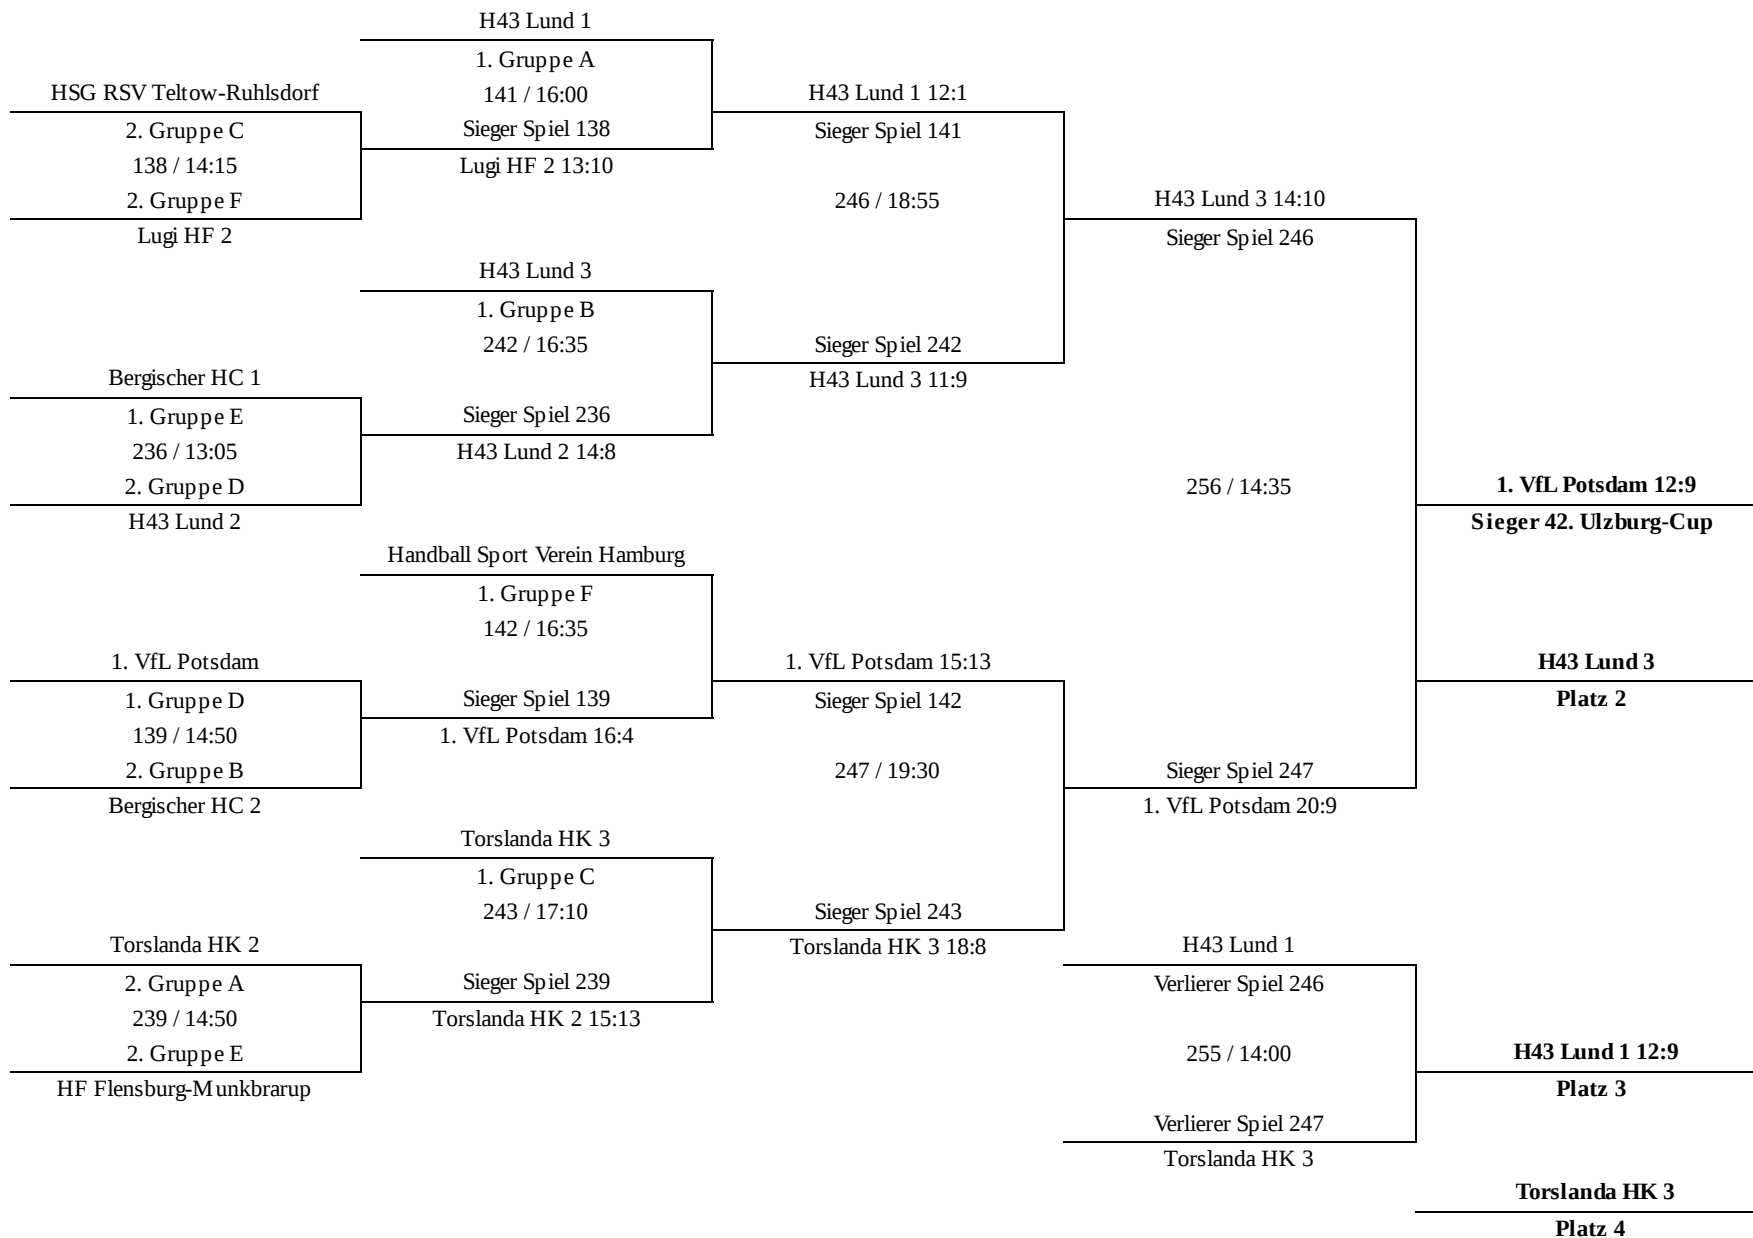

männlich C (Platz 1-4)

42. SELECT Ulzburg-Cup

13.05.2018 15:14

Erste Ziffer der Spielnummer ist die Hallennummer.
First digit of game number is the number of the arena.