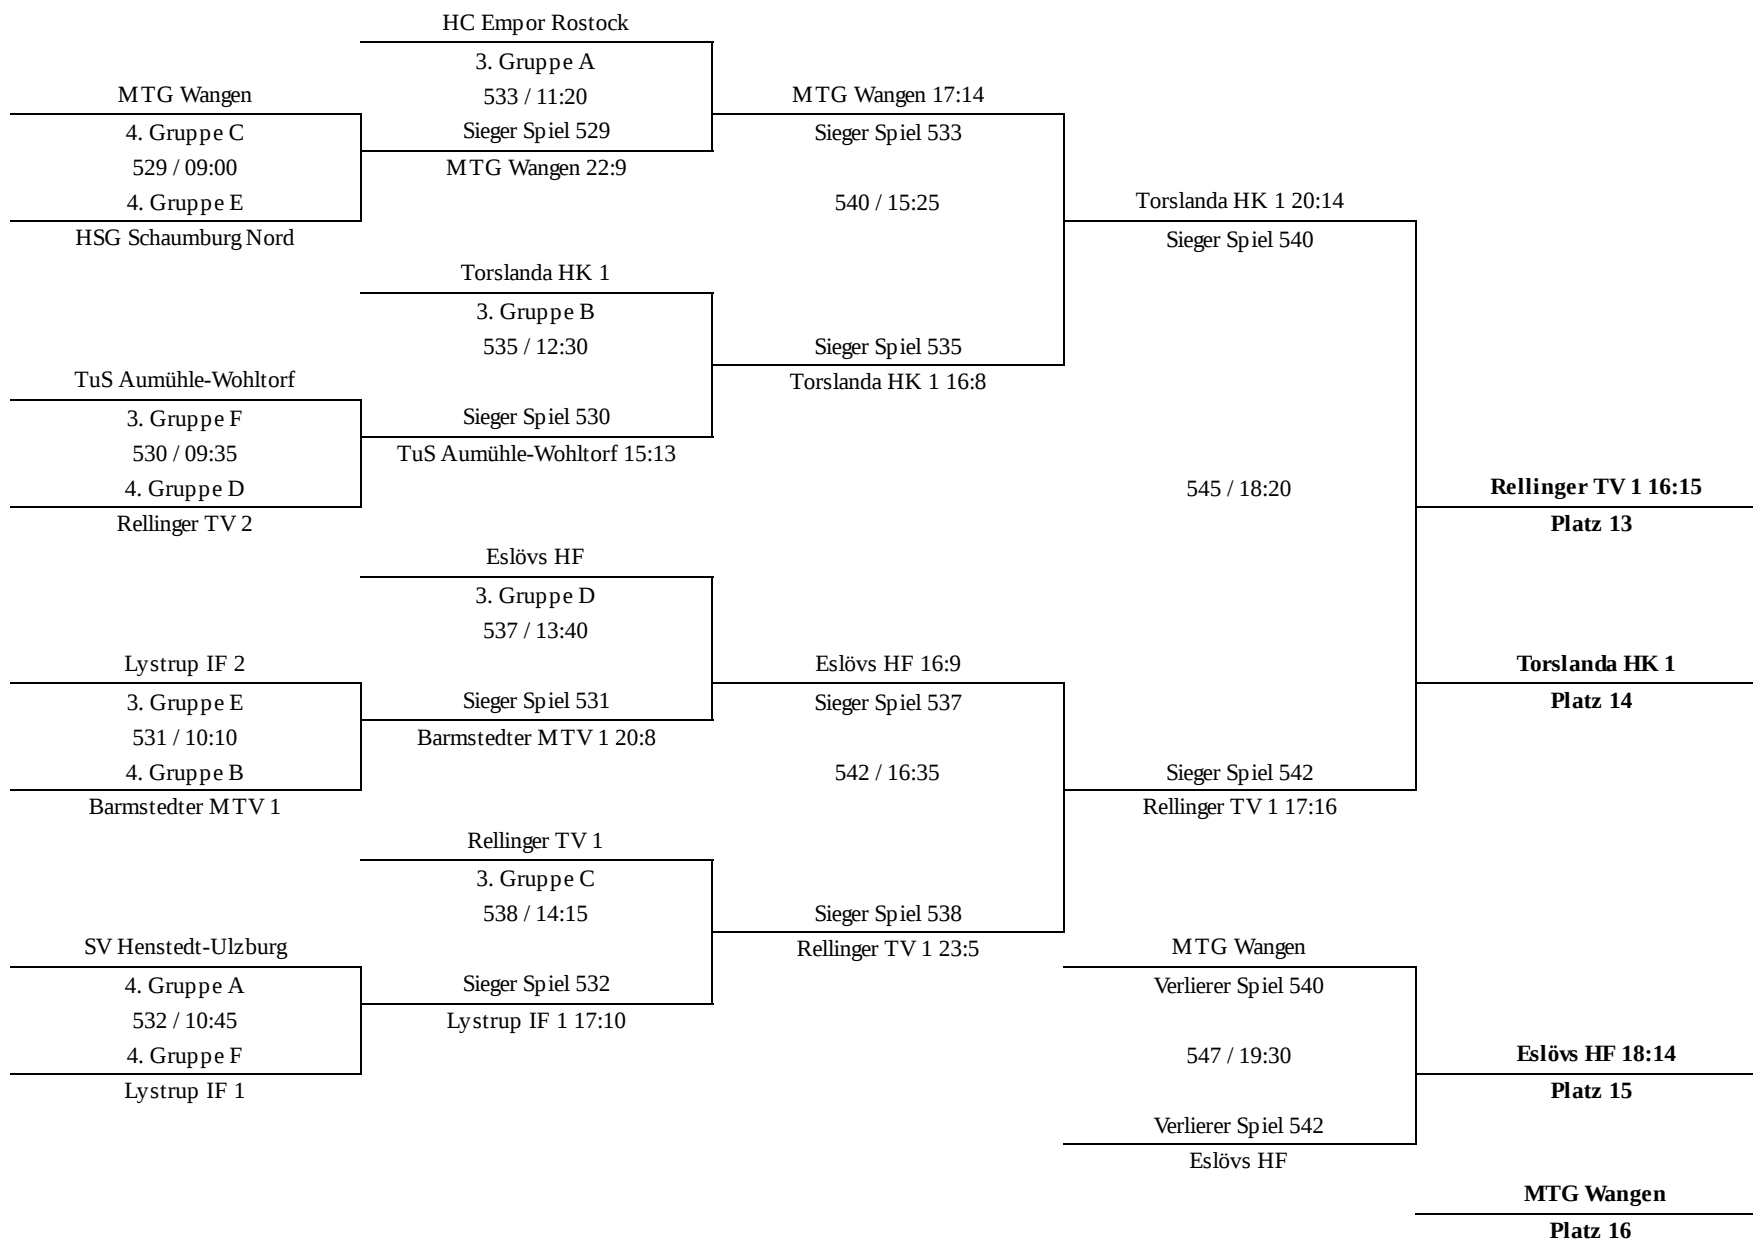

männlich C (Platz 13-16)

42. SELECT Ulzburg-Cup

13.05.2018 15:14

Erste Ziffer der Spielnummer ist die Hallennummer.
First digit of game number is the number of the arena.