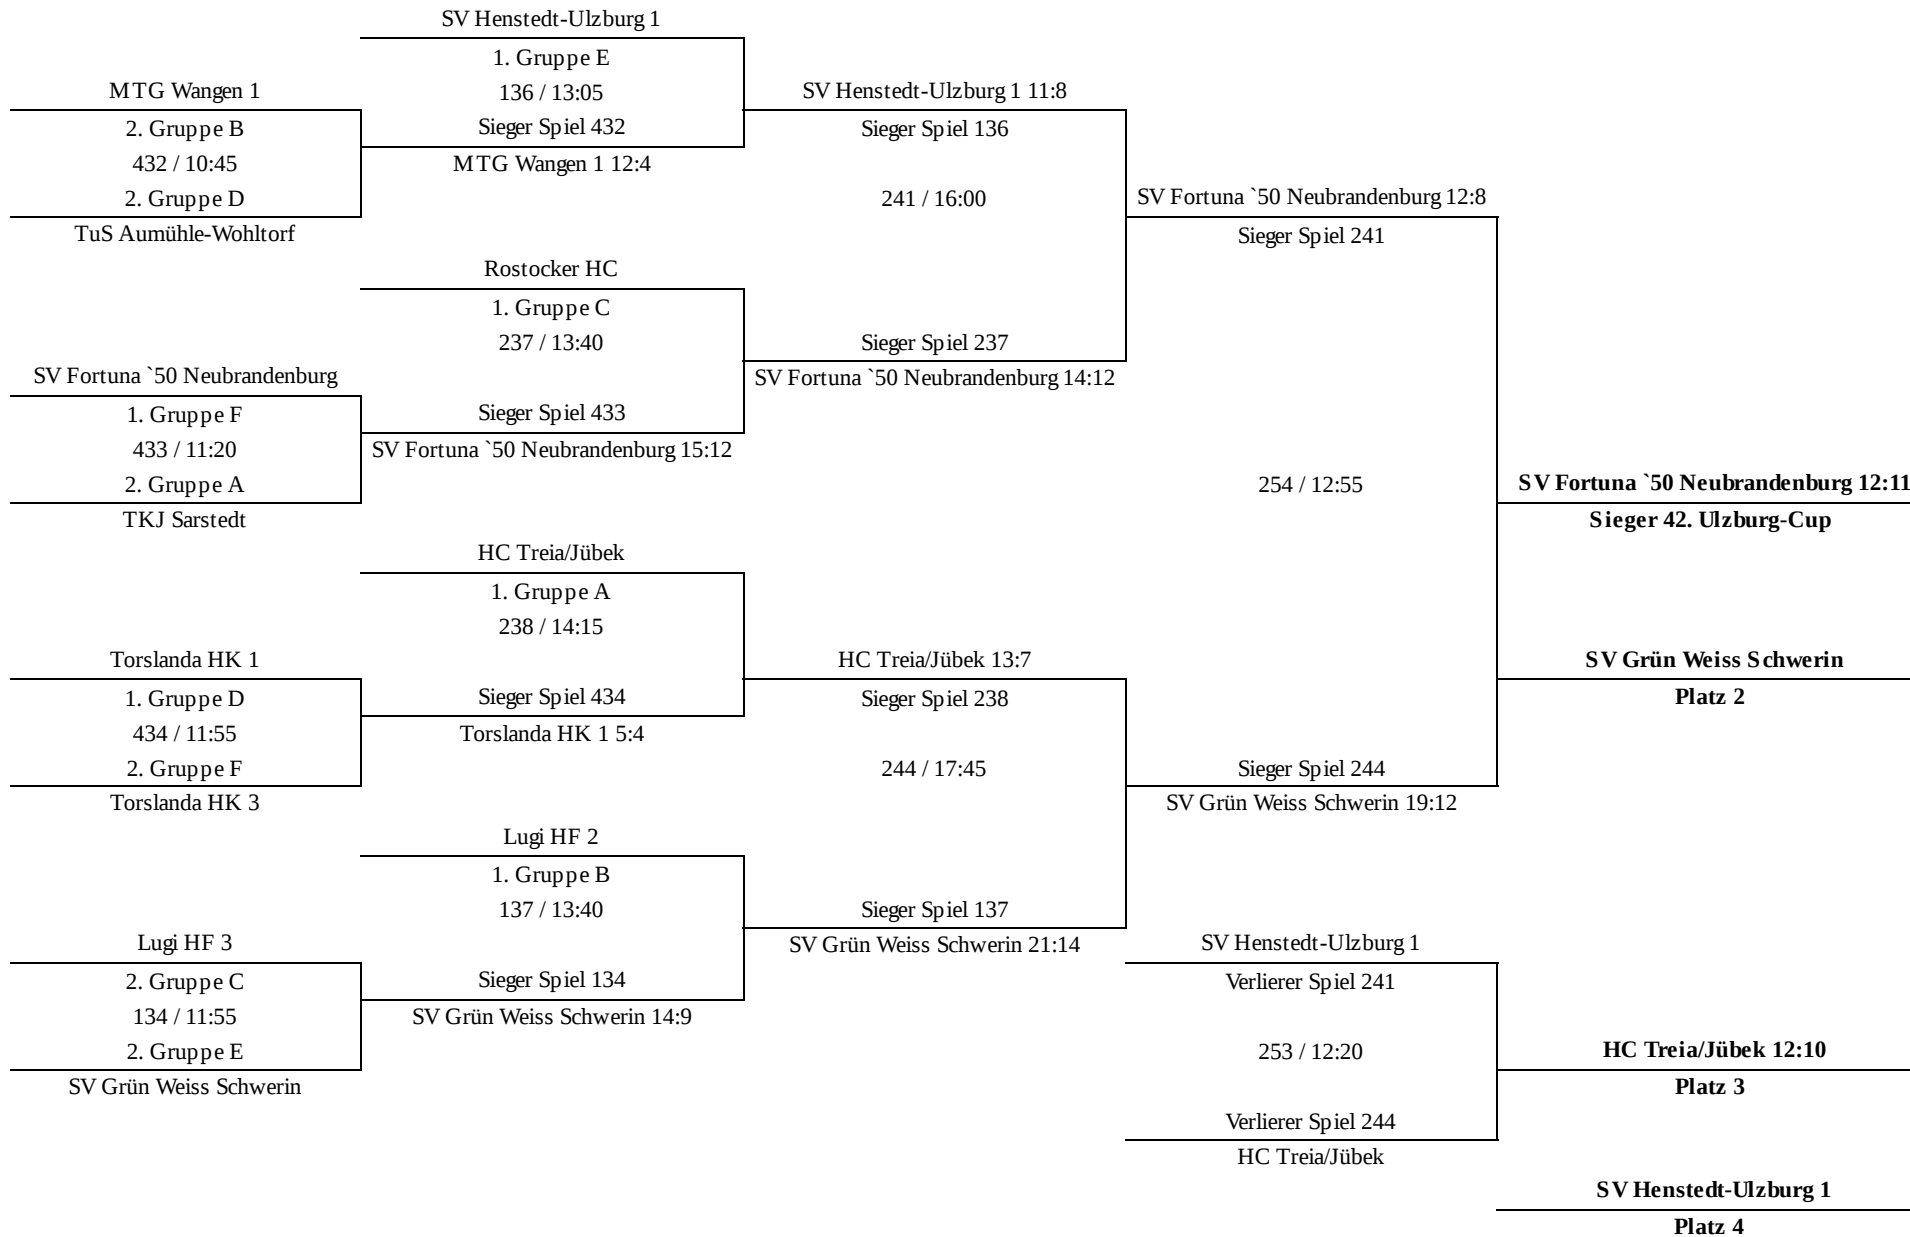

weiblich C (Platz 1-4)

42. SELECT Ulzburg-Cup

13.05.2018 15:14

Erste Ziffer der Spielnummer ist die Hallennummer.
First digit of game number is the number of the arena.