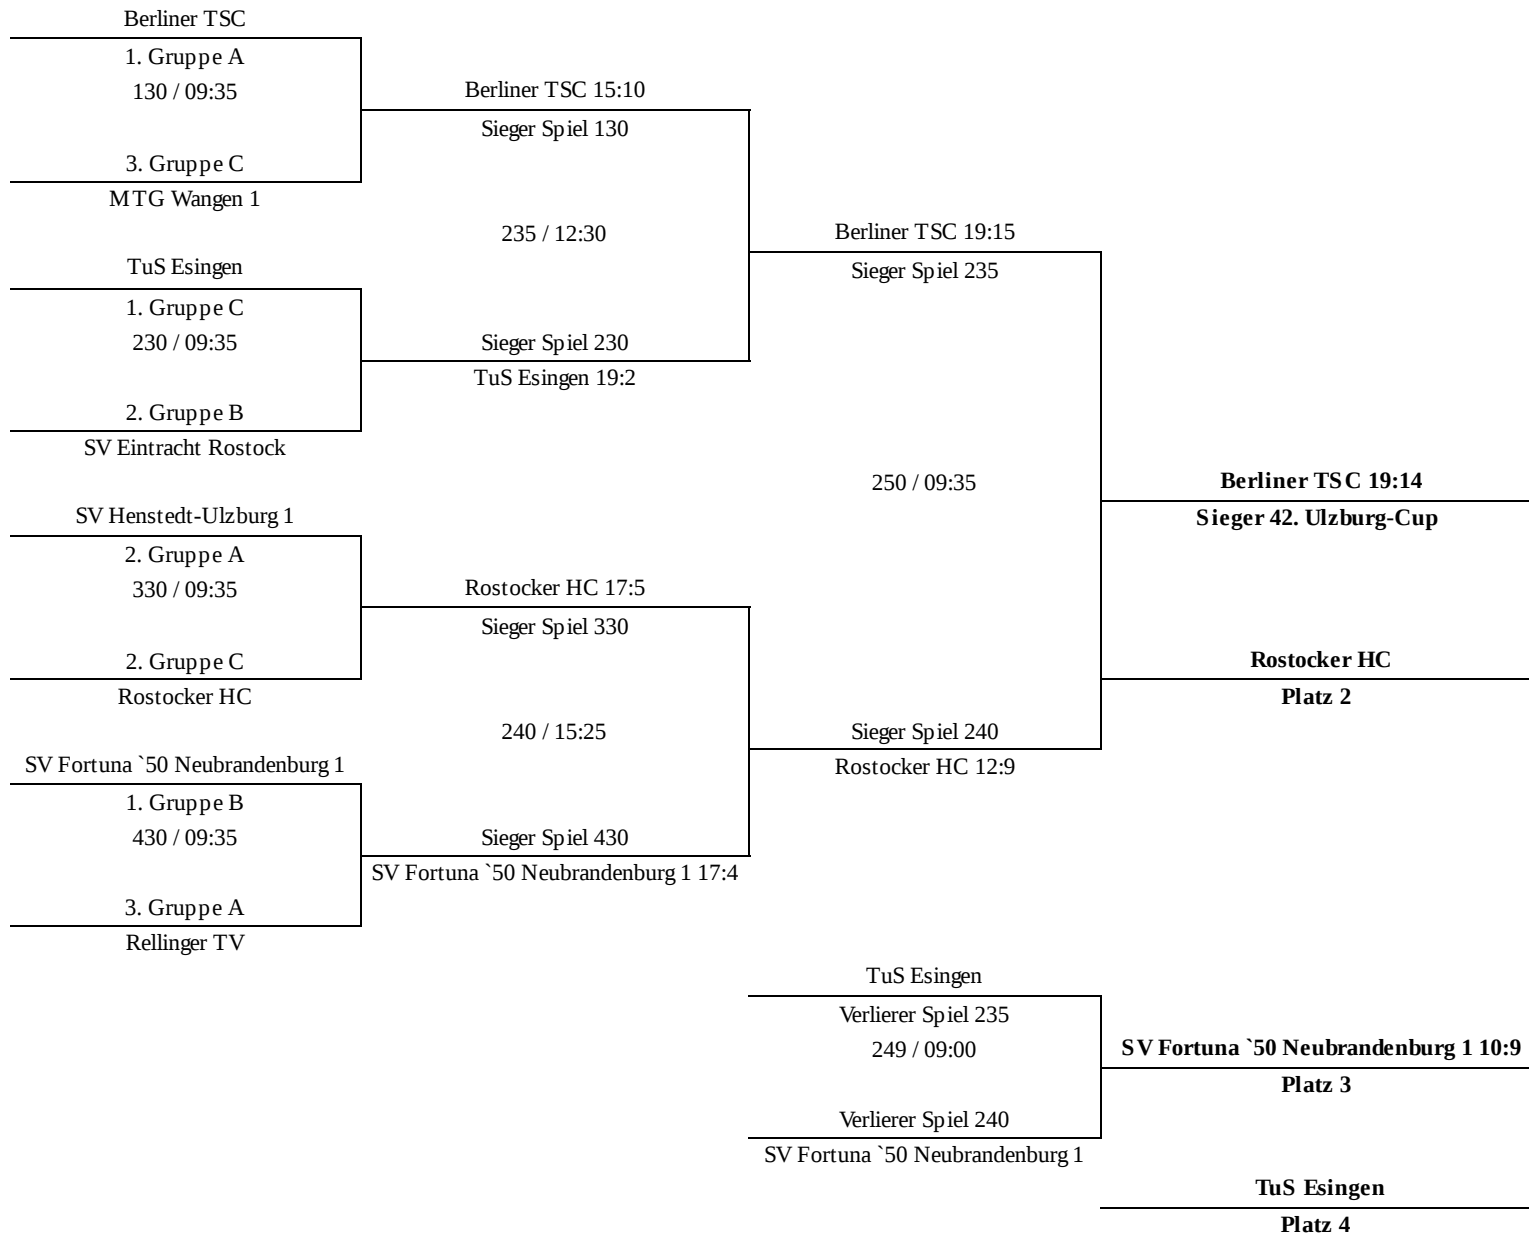

weiblich D (Platz 1-4)

42. SELECT Ulzburg-Cup

13.05.2018 15:14

Erste Ziffer der Spielnummer ist die Hallennummer.
First digit of game number is the number of the arena.

weiblich D (Platz 5-8)

42. SELECT Ulzburg-Cup