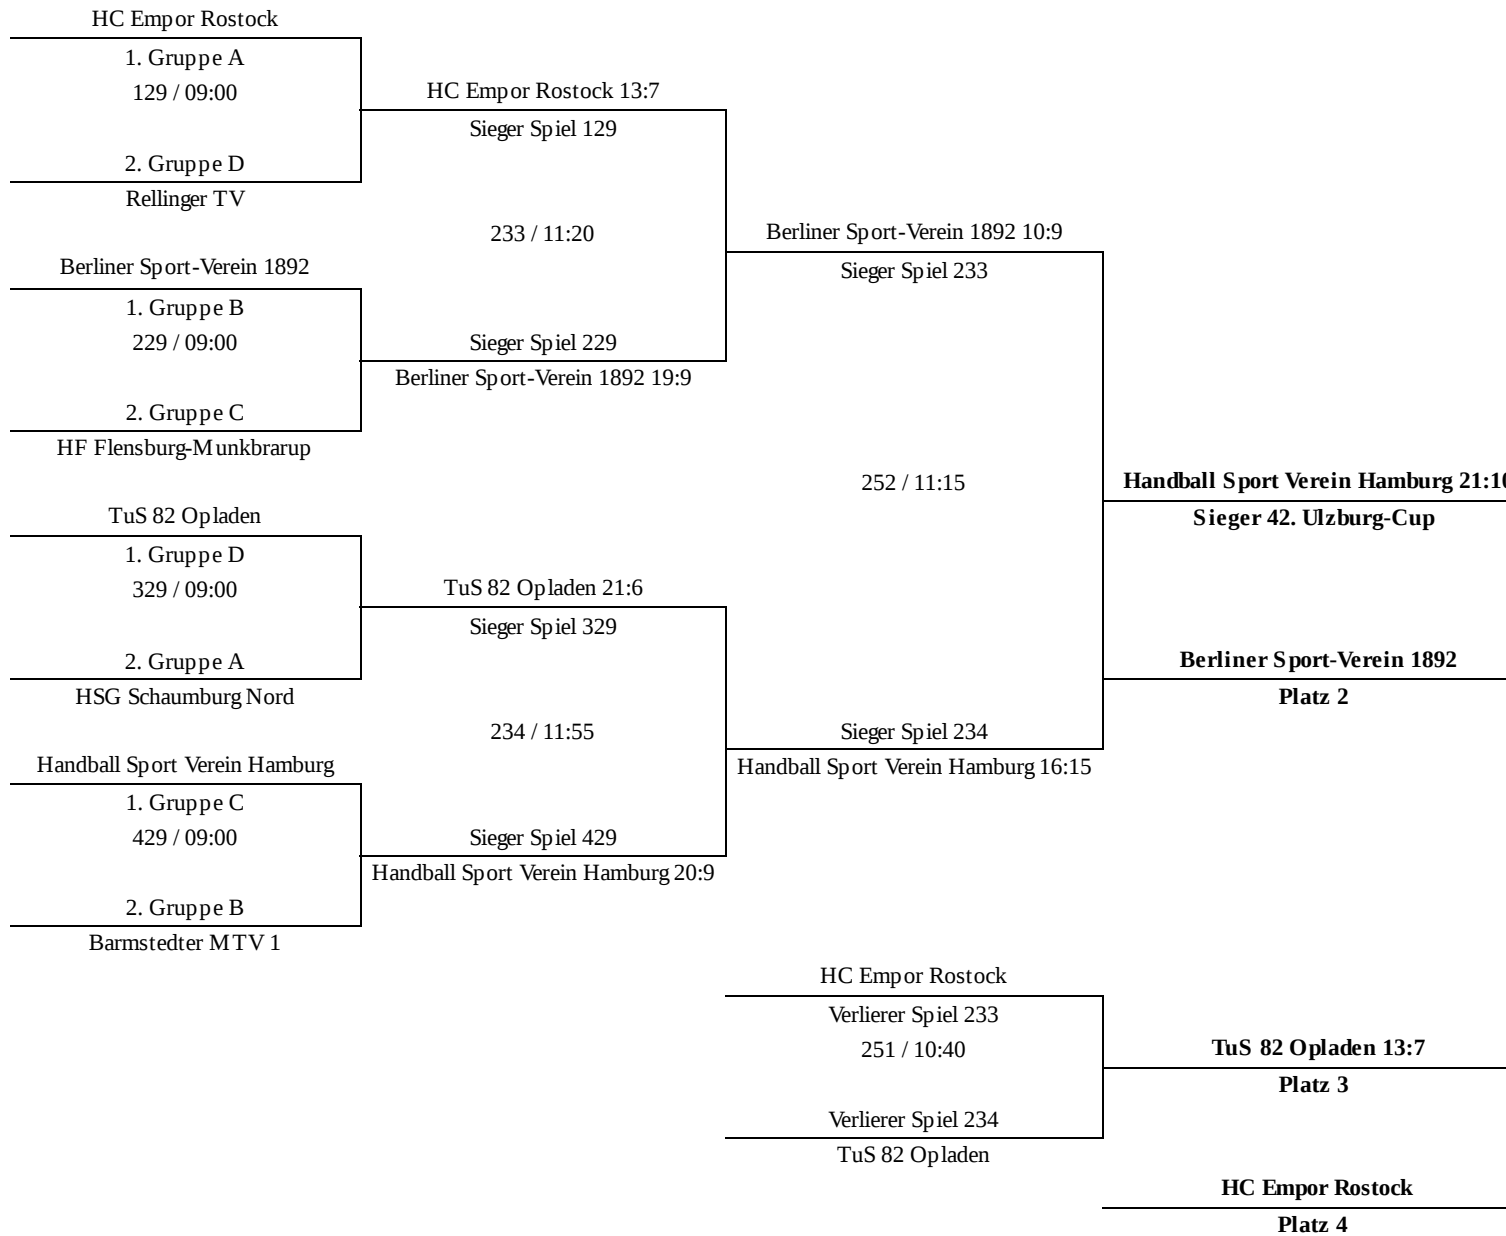

männlich D (Platz 1-4)

42. SELECT Ulzburg-Cup

13.05.2018 15:14

Erste Ziffer der Spielnummer ist die Hallennummer.
First digit of game number is the number of the arena.