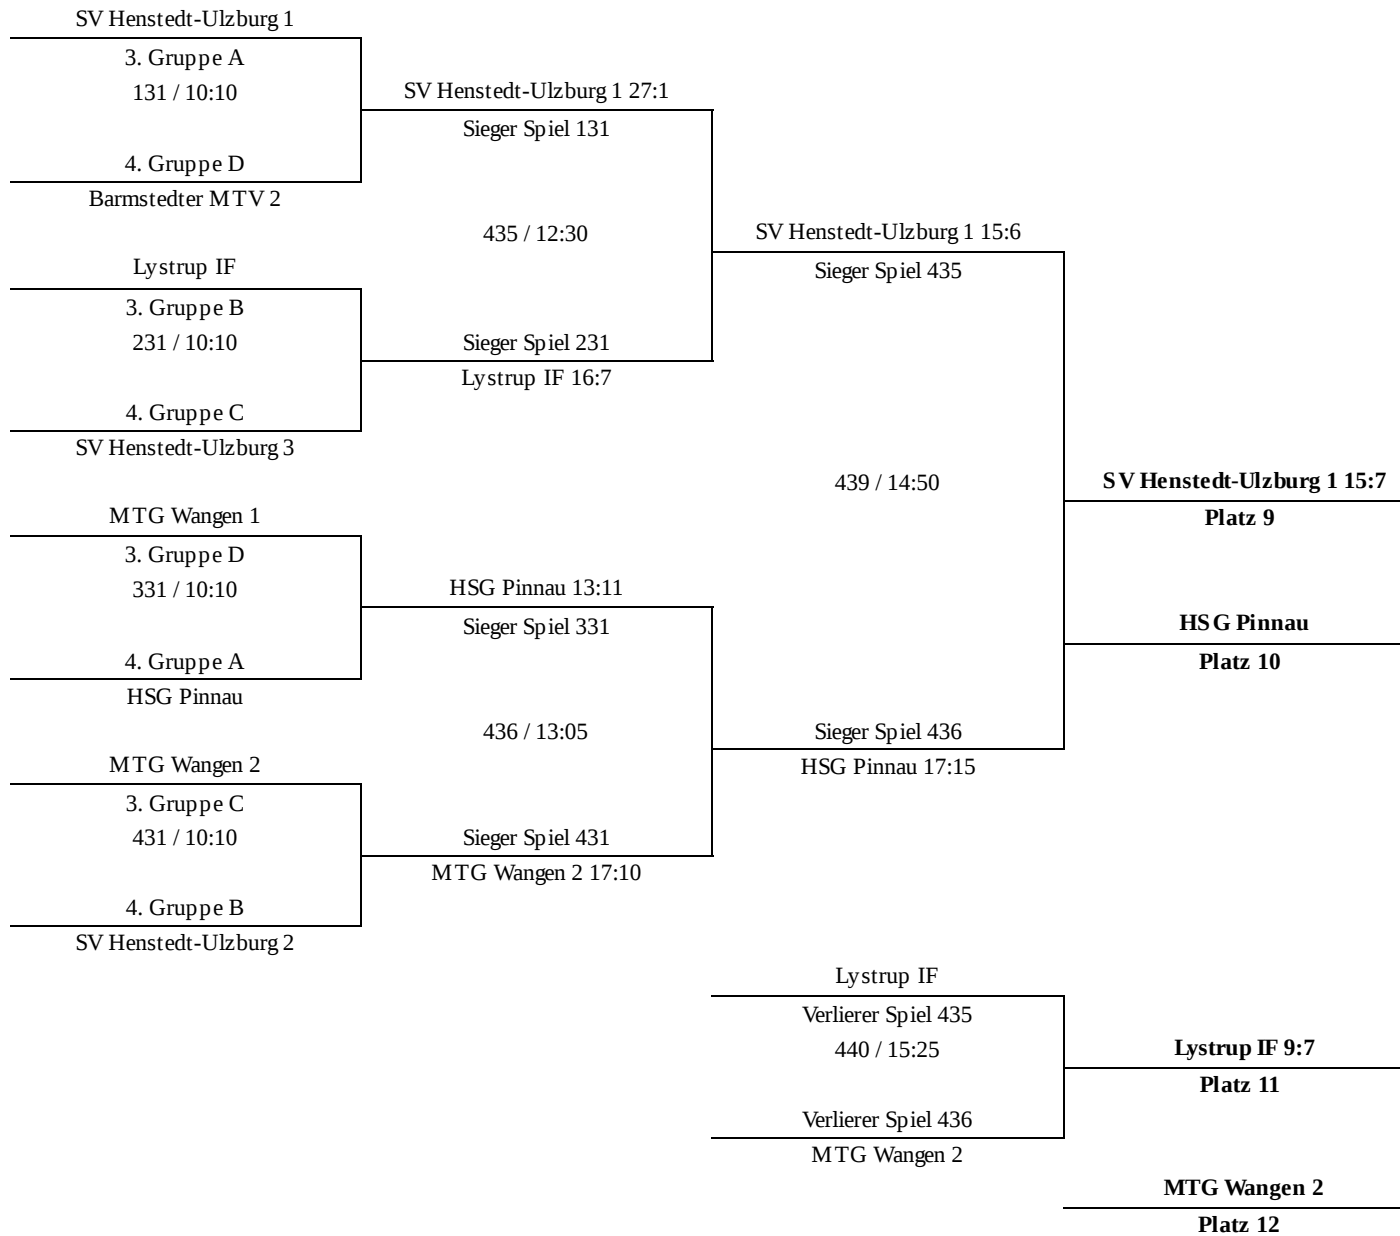

männlich D (Platz 9-12)

42. SELECT Ulzburg-Cup

13.05.2018 15:14

Erste Ziffer der Spielnummer ist die Hallennummer.
First digit of game number is the number of the arena.