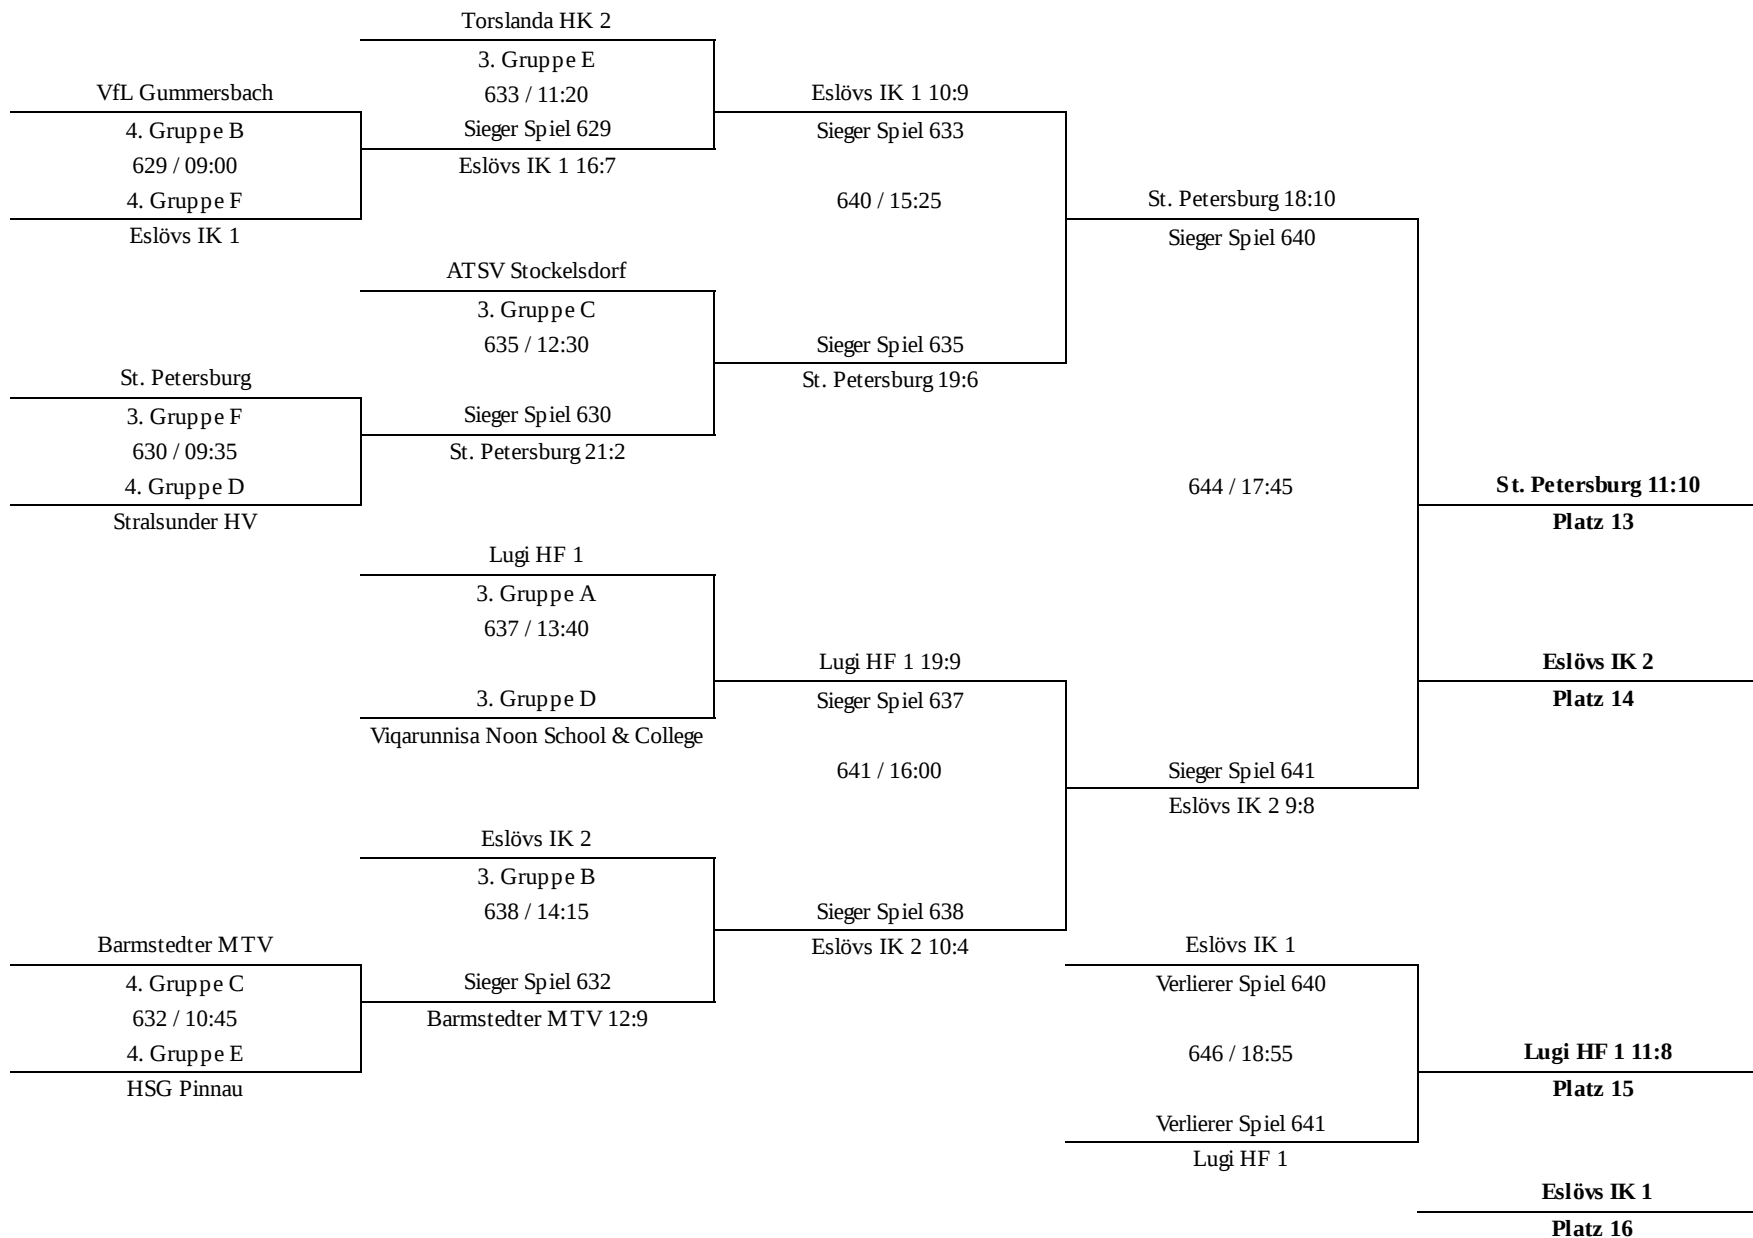

weiblich C (Platz 13-16)

42. SELECT Ulzburg-Cup

13.05.2018 15:14

Erste Ziffer der Spielnummer ist die Hallennummer.
First digit of game number is the number of the arena.