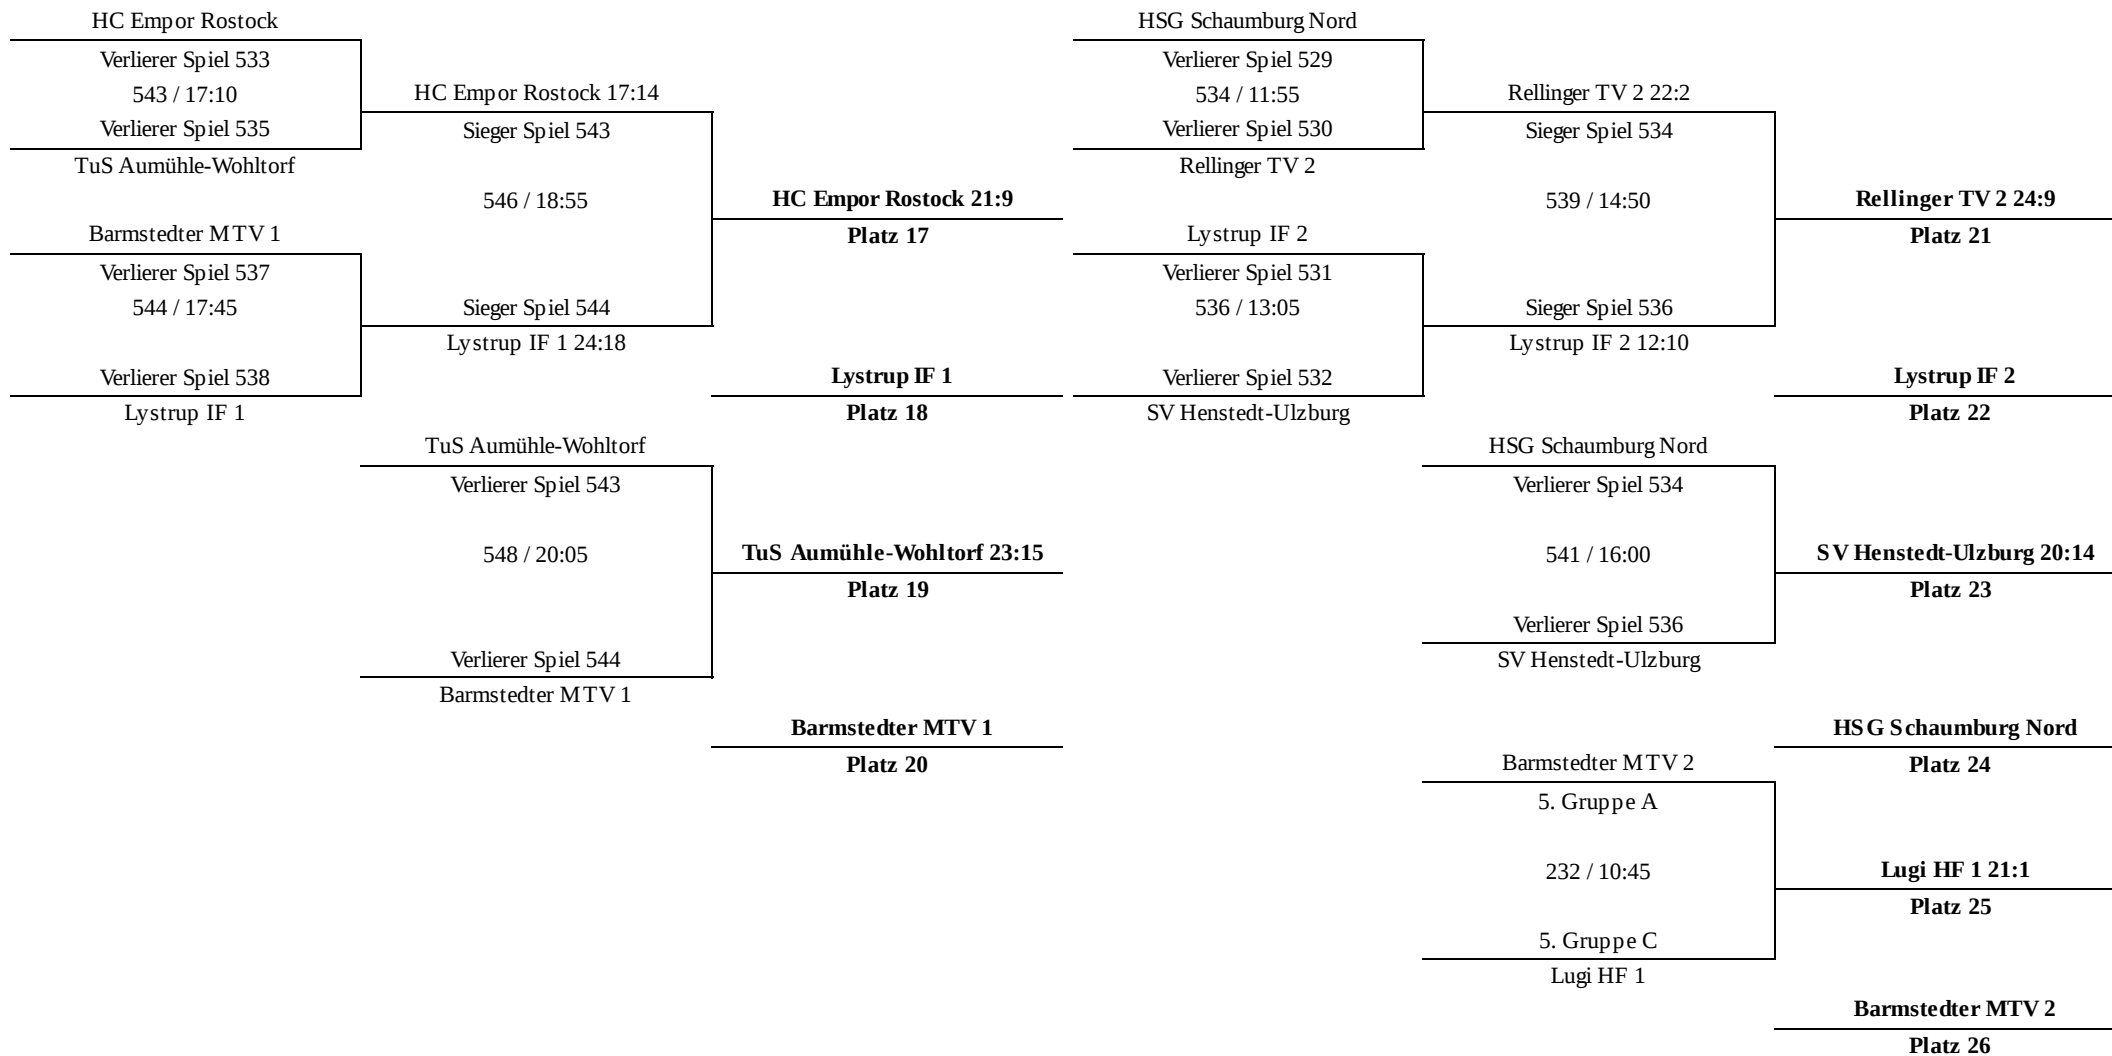

männlich C (Platz 17-24)

42. SELECT Ulzburg-Cup

13.05.2018 15:14

Erste Ziffer der Spielnummer ist die Hallennummer.
First digit of game number is the number of the arena.