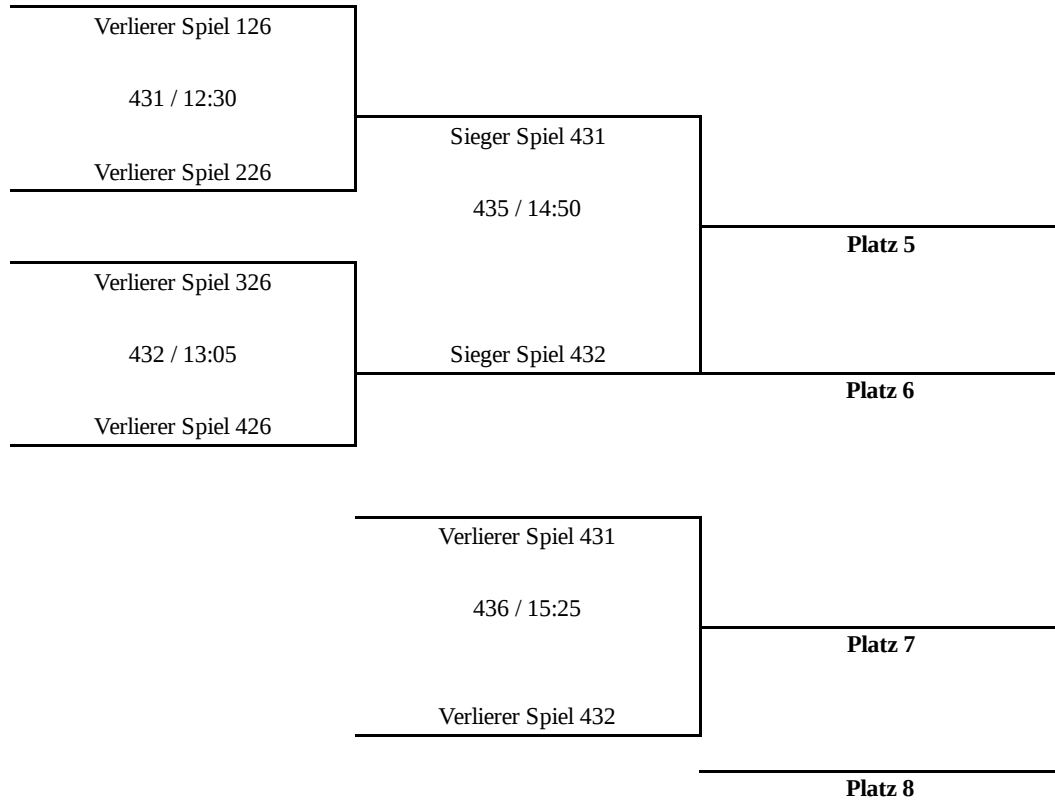

weiblich B (Platz 9-12)

42. SELECT Ulzburg-Cup

18.05.2018 21:47

Erste Ziffer der Spielnummer ist die Hallennummer.
First digit of game number is the number of the arena.

männlich B (Platz 1-4)

42. SELECT Ulzburg-Cup

18.05.2018 21:47

Erste Ziffer der Spielnummer ist die Hallennummer.
First digit of game number is the number of the arena.

männlich B (Platz 5-8 13-18)

42. SELECT Ulzburg-Cup

18.05.2018 21:47

Erste Ziffer der Spielnummer ist die Hallennummer.
 First digit of game number is the number of the arena.

männlich B (Platz 9-12)

42. SELECT Ulzburg-Cup

18.05.2018 21:47

Erste Ziffer der Spielnummer ist die Hallennummer.
First digit of game number is the number of the arena.

weiblich A (Platz 1-4)

42. SELECT Ulzburg-Cup