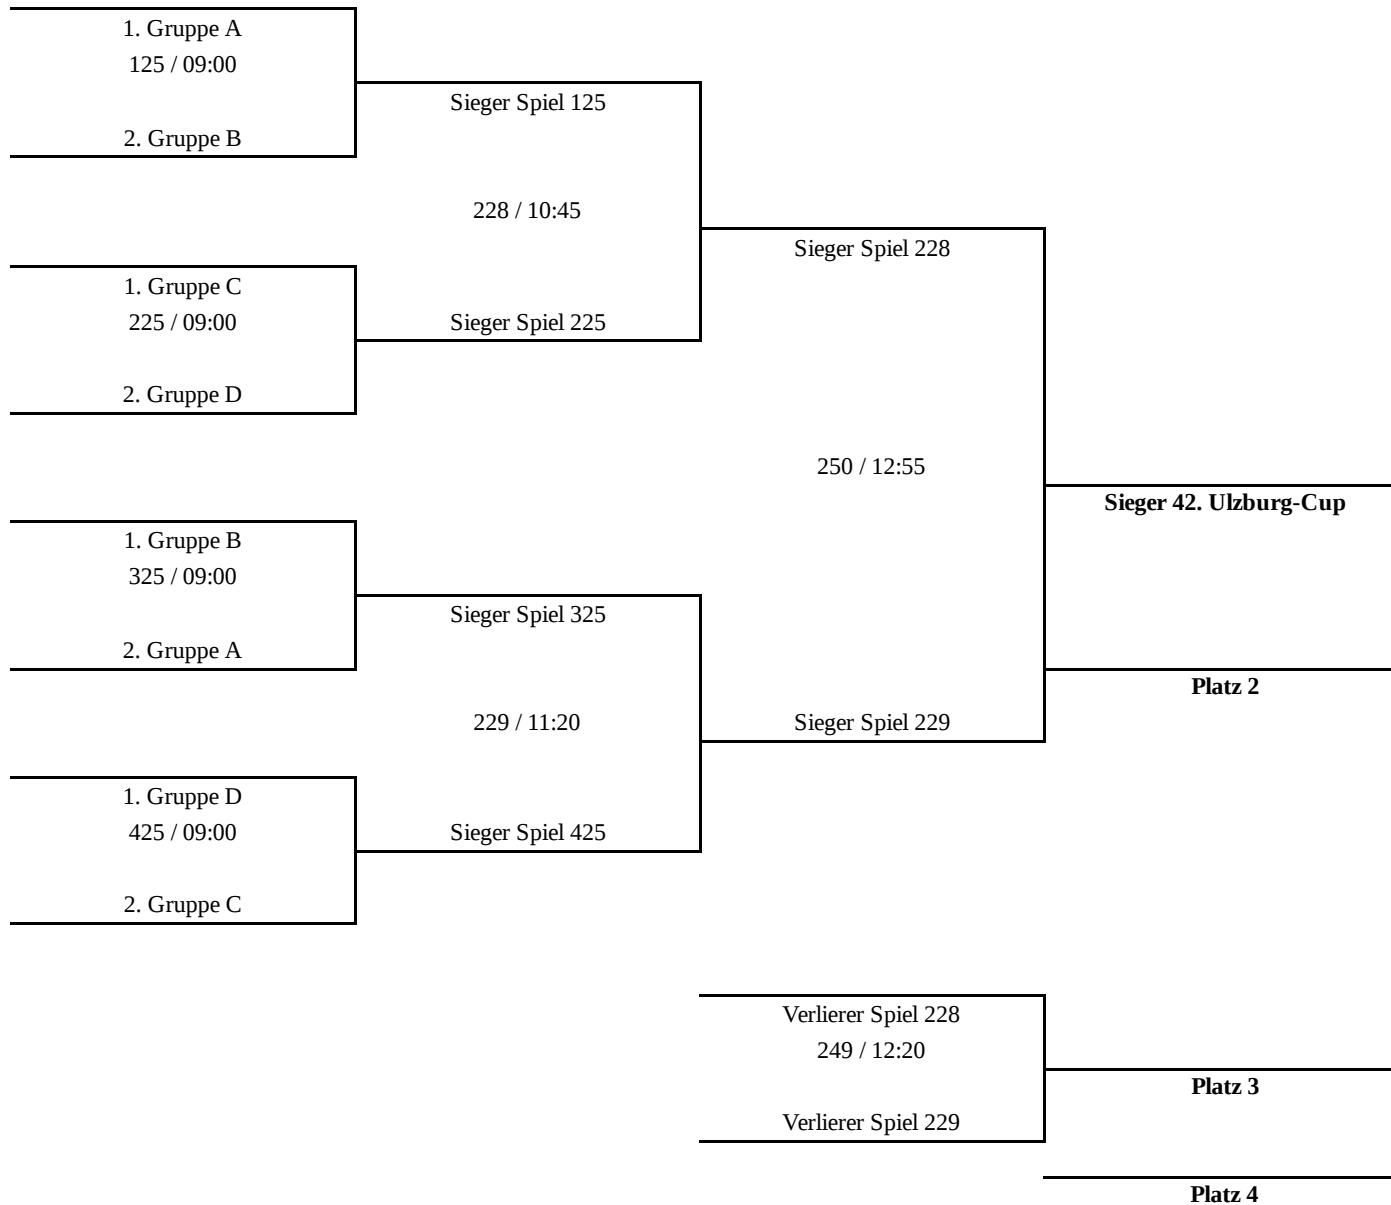

weiblich B (Platz 1-4)

42. SELECT Ulzburg-Cup

18.05.2018 21:47

Erste Ziffer der Spielnummer ist die Hallennummer.
First digit of game number is the number of the arena.

weiblich B (Platz 13-17)

42. SELECT Ulzburg-Cup