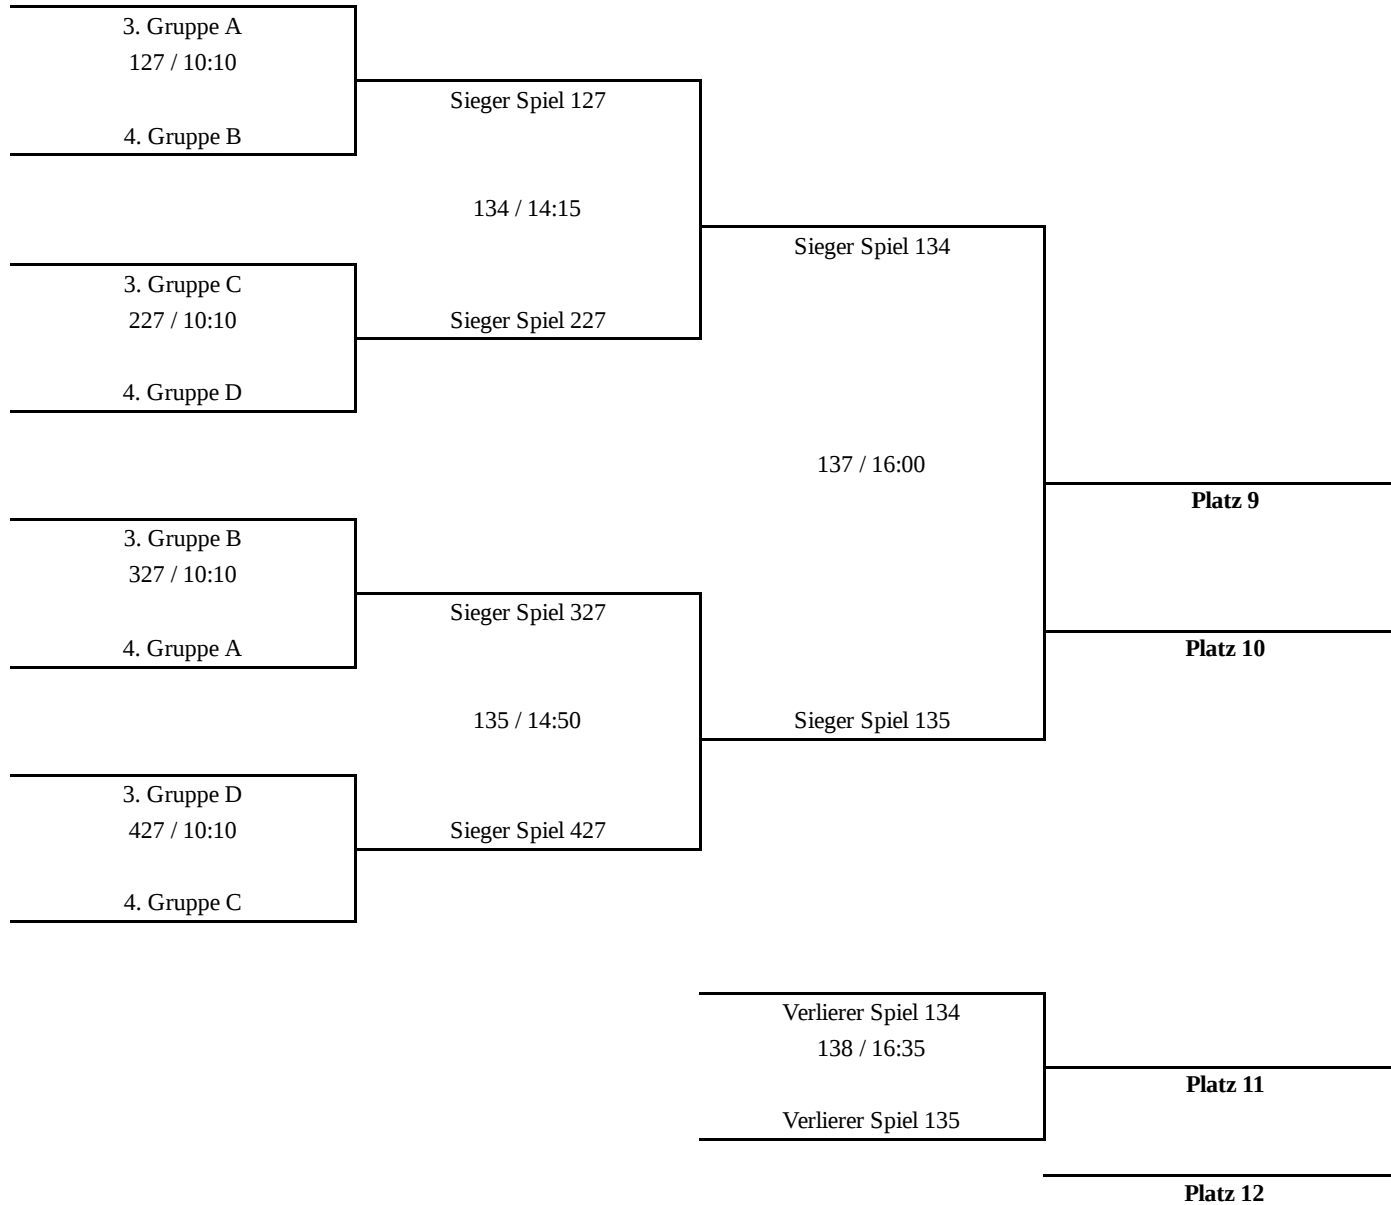

weiblich B (Platz 9-12)

42. SELECT Ulzburg-Cup

18.05.2018 21:47

Erste Ziffer der Spielnummer ist die Hallennummer.
First digit of game number is the number of the arena.