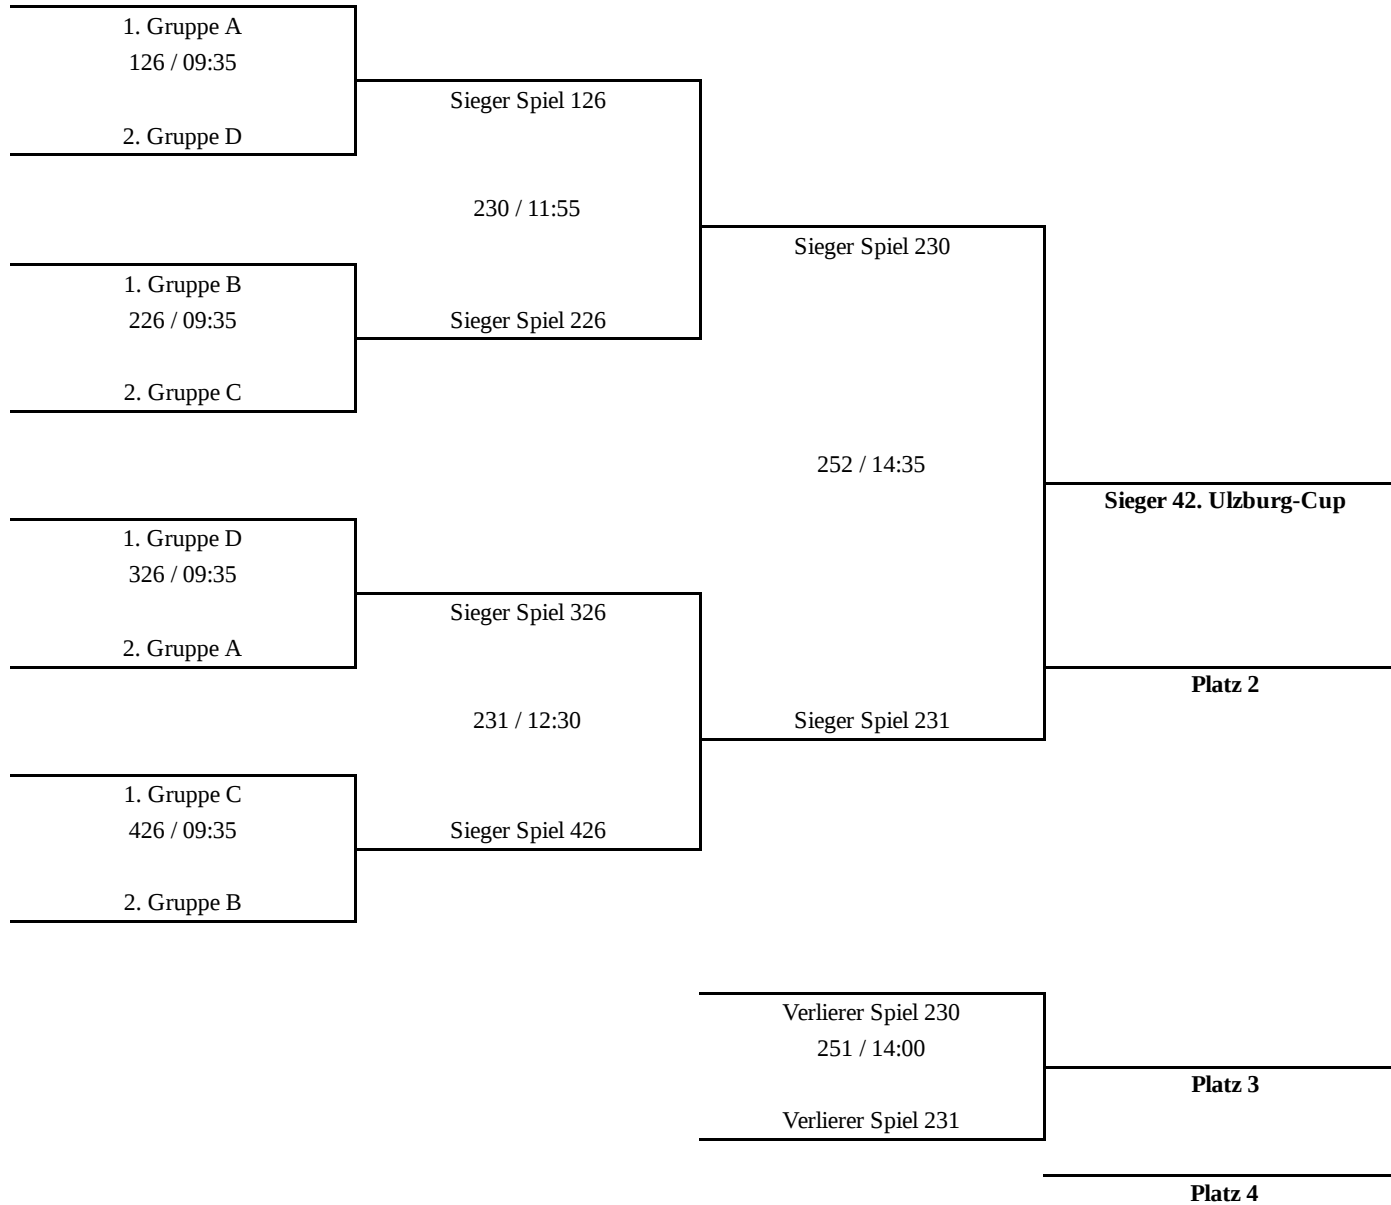

männlich B (Platz 1-4)

42. SELECT Ulzburg-Cup

18.05.2018 21:47

Erste Ziffer der Spielnummer ist die Hallennummer.
First digit of game number is the number of the arena.