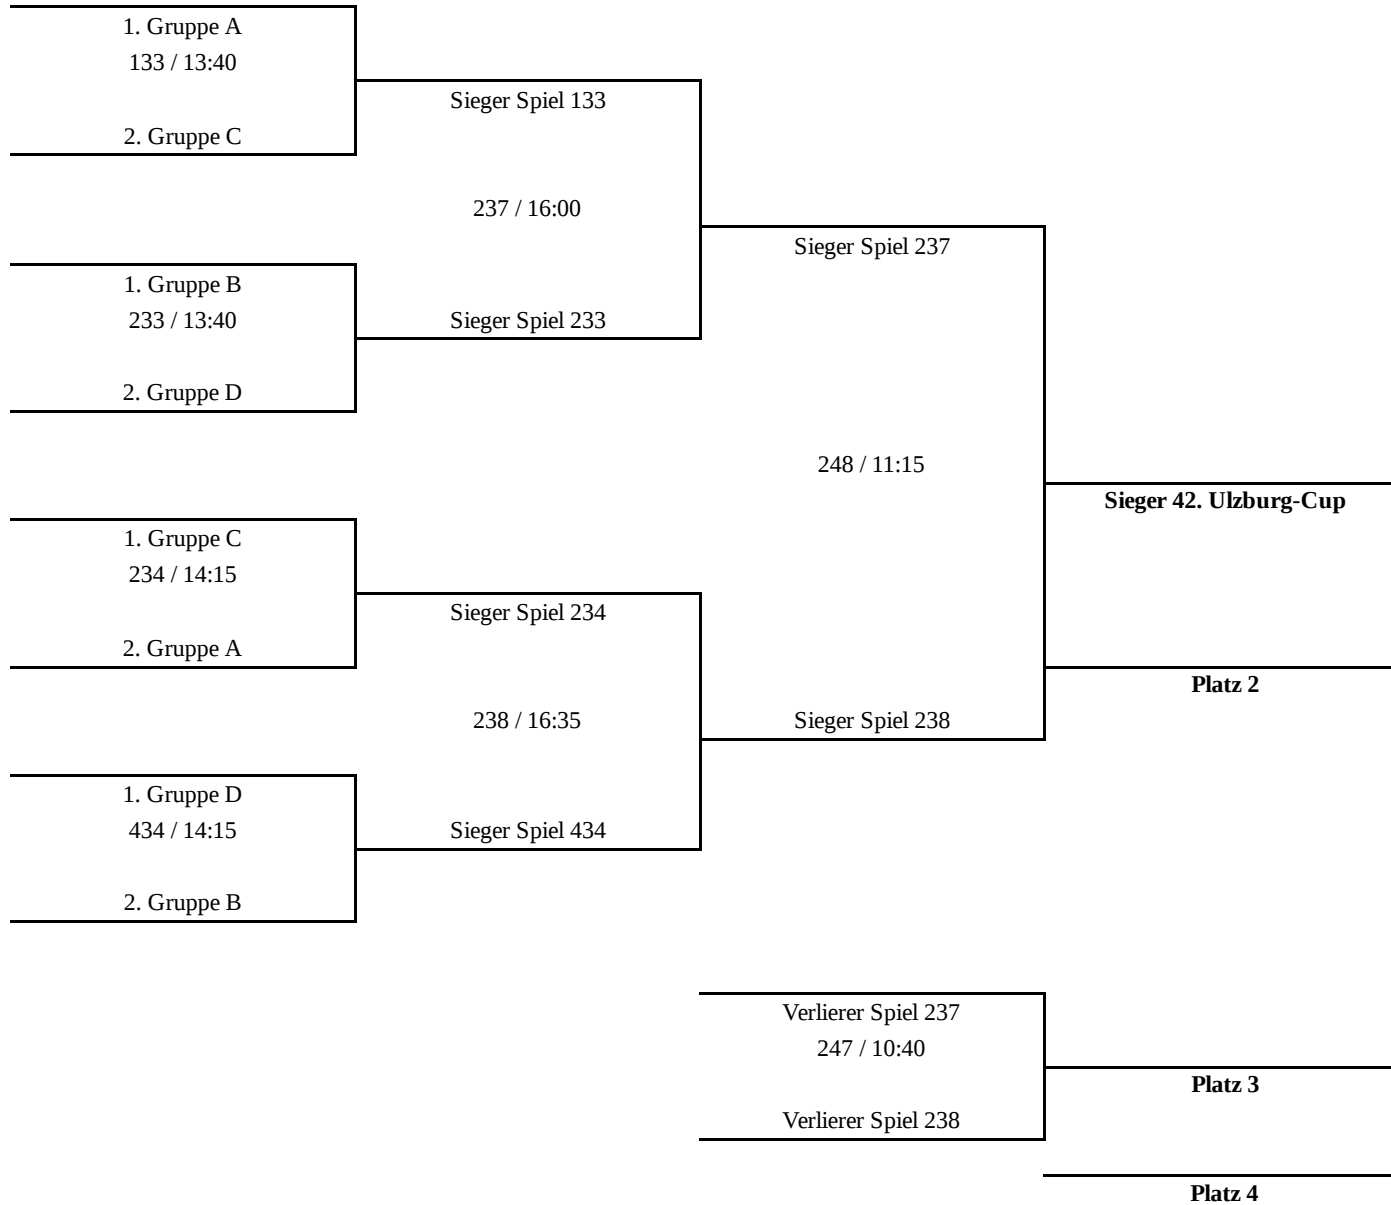

männlich A (Platz 1-4)

42. SELECT Ulzburg-Cup

18.05.2018 21:47

Erste Ziffer der Spielnummer ist die Hallennummer.
First digit of game number is the number of the arena.