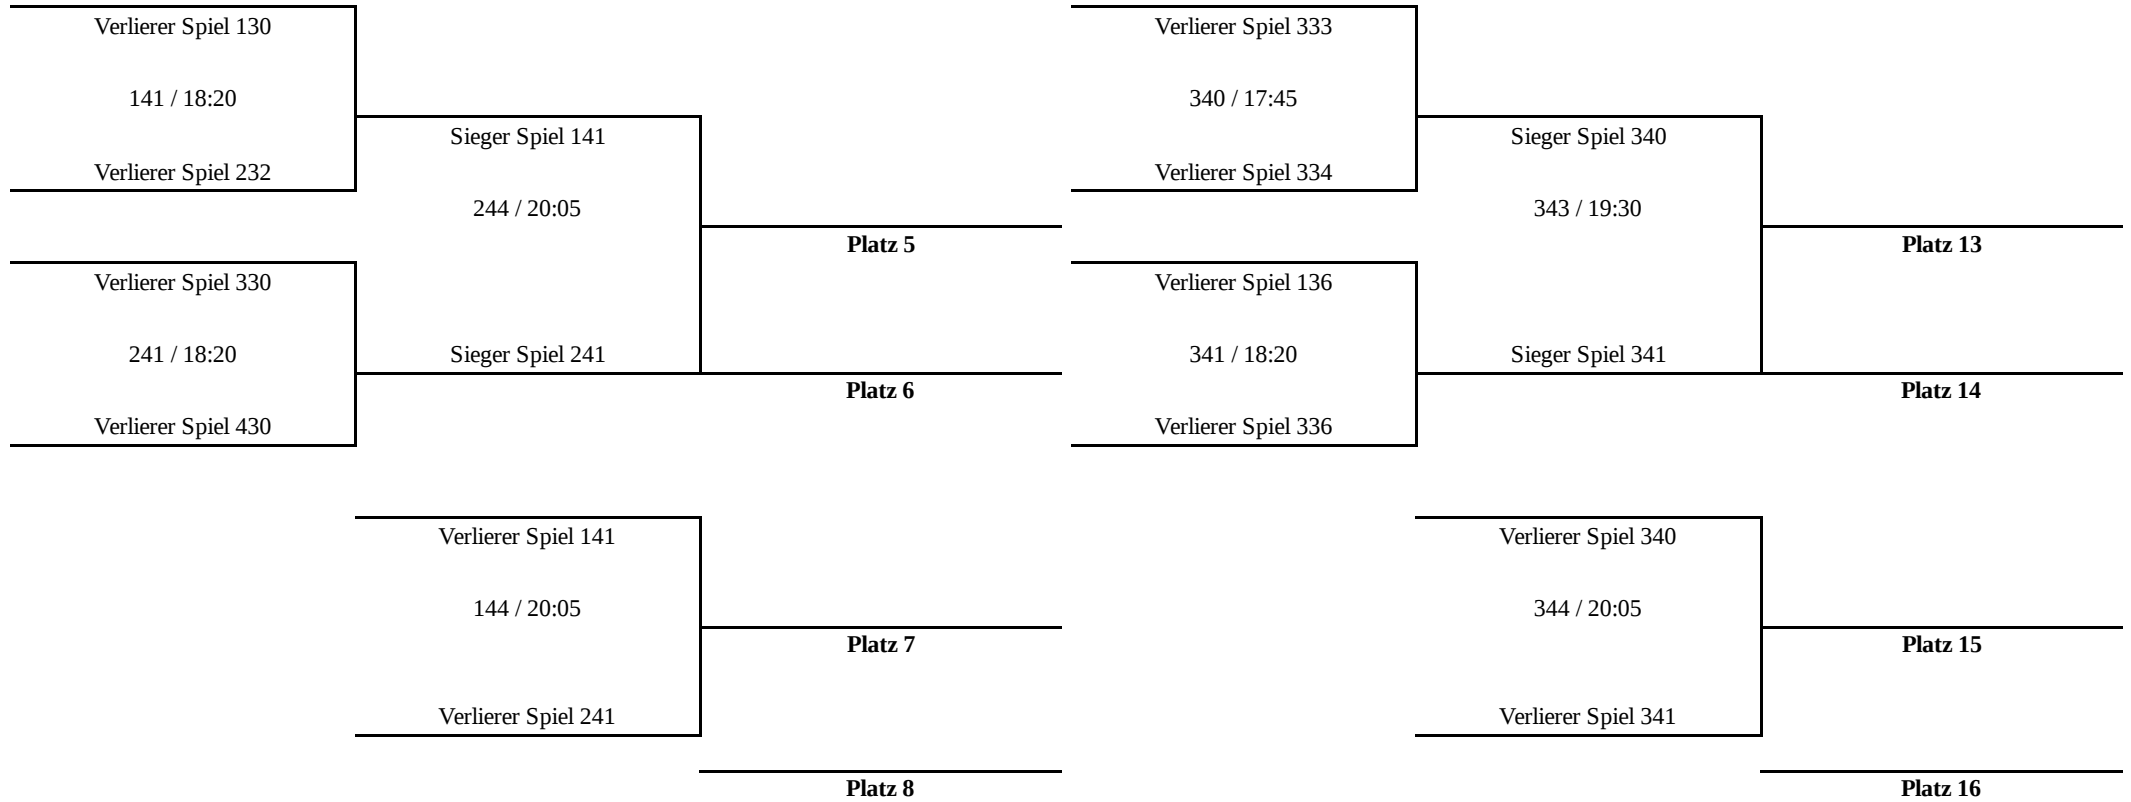

männlich B (Platz 9-12)

42. SELECT Ulzburg-Cup

18.05.2018 21:47

Erste Ziffer der Spielnummer ist die Hallennummer.
First digit of game number is the number of the arena.

weiblich A (Platz 1-4)

42. SELECT Ulzburg-Cup

18.05.2018 21:47

Erste Ziffer der Spielnummer ist die Hallennummer.
First digit of game number is the number of the arena.

weiblich A (Platz 5-8 13-16)

42. SELECT Ulzburg-Cup

18.05.2018 21:47

Erste Ziffer der Spielnummer ist die Hallennummer.
First digit of game number is the number of the arena.

weiblich A (Platz 9-12)

42. SELECT Ulzburg-Cup

18.05.2018 21:47

Erste Ziffer der Spielnummer ist die Hallennummer.
First digit of game number is the number of the arena.

männlich A (Platz 1-4)

42. SELECT Ulzburg-Cup