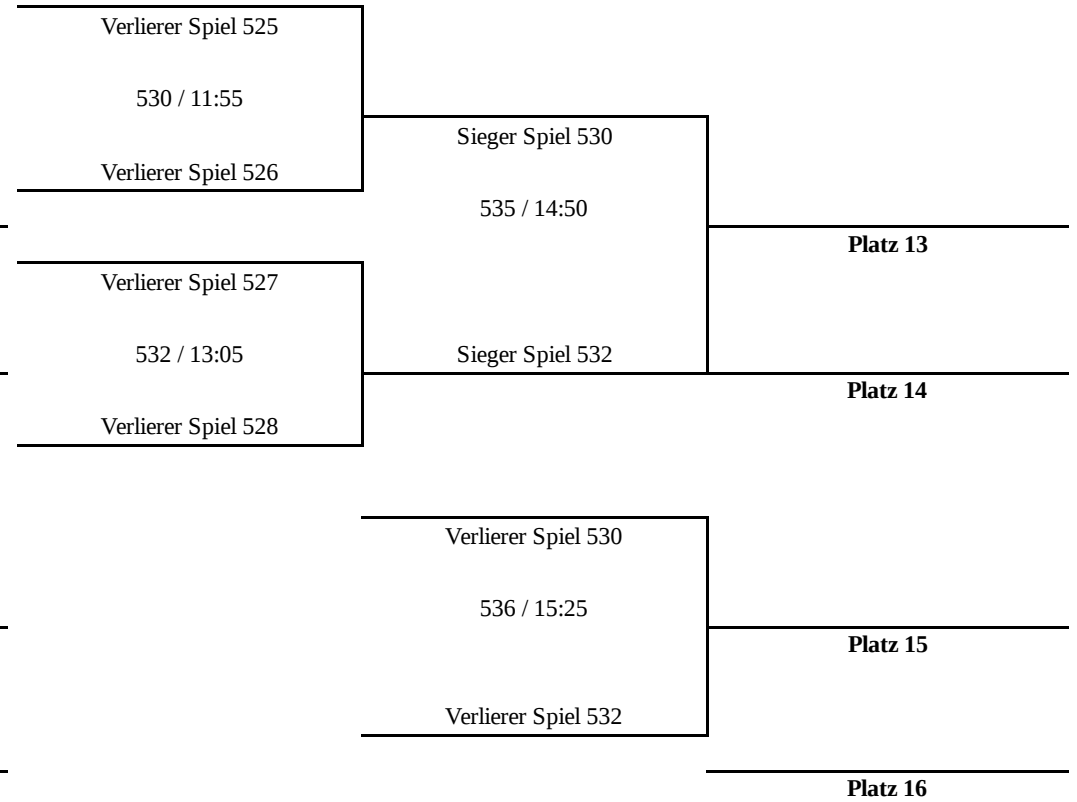

weiblich B (Platz 9-12)

42. SELECT Ulzburg-Cup

18.05.2018 21:47

Erste Ziffer der Spielnummer ist die Hallennummer.
First digit of game number is the number of the arena.

männlich B (Platz 1-4)

42. SELECT Ulzburg-Cup

18.05.2018 21:47

Erste Ziffer der Spielnummer ist die Hallennummer.
First digit of game number is the number of the arena.

männlich B (Platz 5-8 13-18)

42. SELECT Ulzburg-Cup

18.05.2018 21:47

Erste Ziffer der Spielnummer ist die Hallennummer.
 First digit of game number is the number of the arena.

männlich B (Platz 9-12)

42. SELECT Ulzburg-Cup

18.05.2018 21:47

Erste Ziffer der Spielnummer ist die Hallennummer.
First digit of game number is the number of the arena.

weiblich A (Platz 1-4)

42. SELECT Ulzburg-Cup