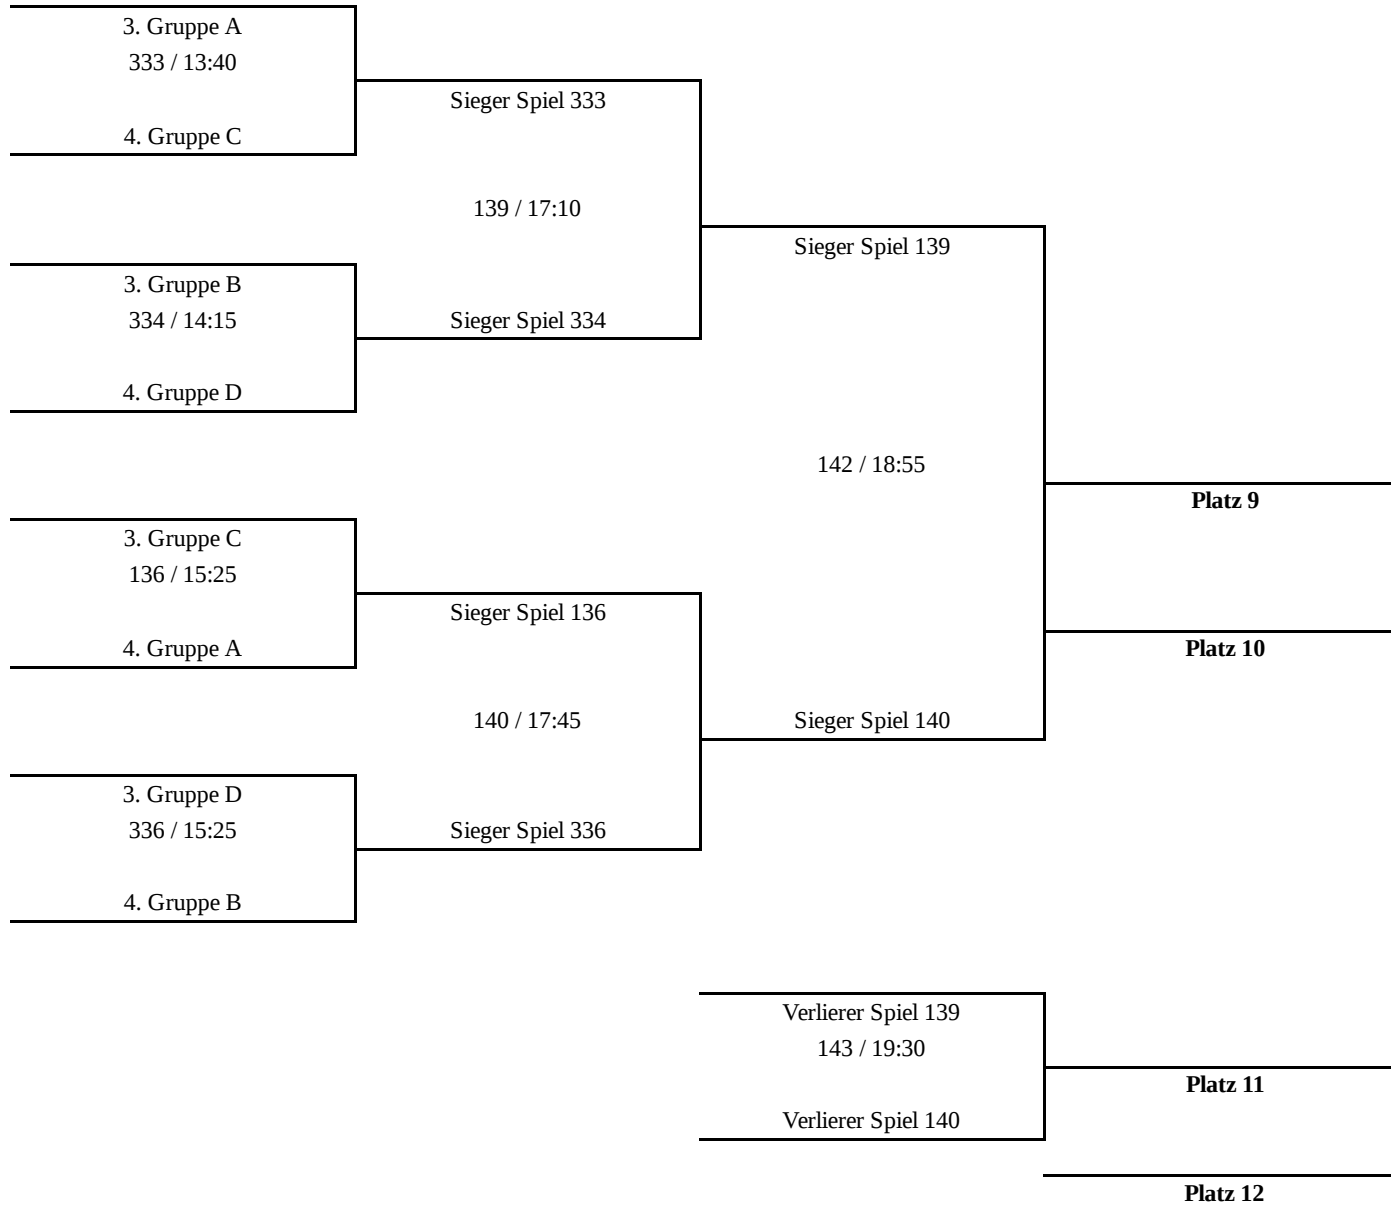

weiblich A (Platz 9-12)

42. SELECT Ulzburg-Cup

18.05.2018 21:47

Erste Ziffer der Spielnummer ist die Hallennummer.
First digit of game number is the number of the arena.