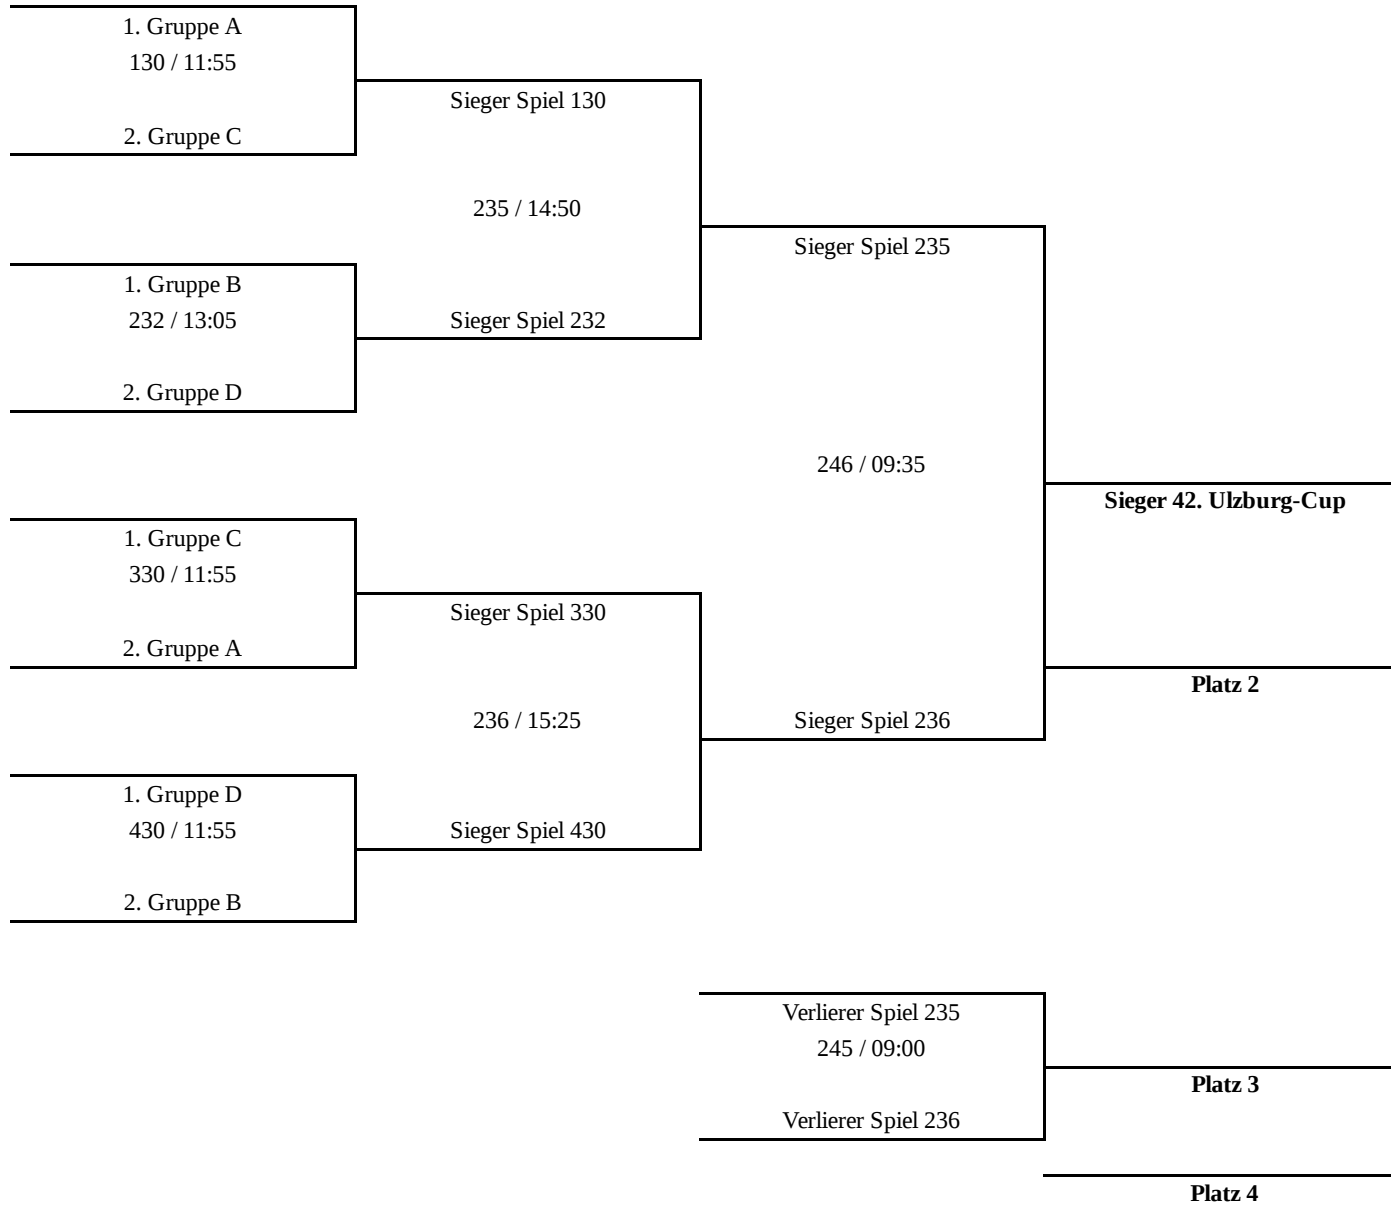

weiblich A (Platz 1-4)

42. SELECT Ulzburg-Cup

18.05.2018 21:47

Erste Ziffer der Spielnummer ist die Hallennummer.
First digit of game number is the number of the arena.