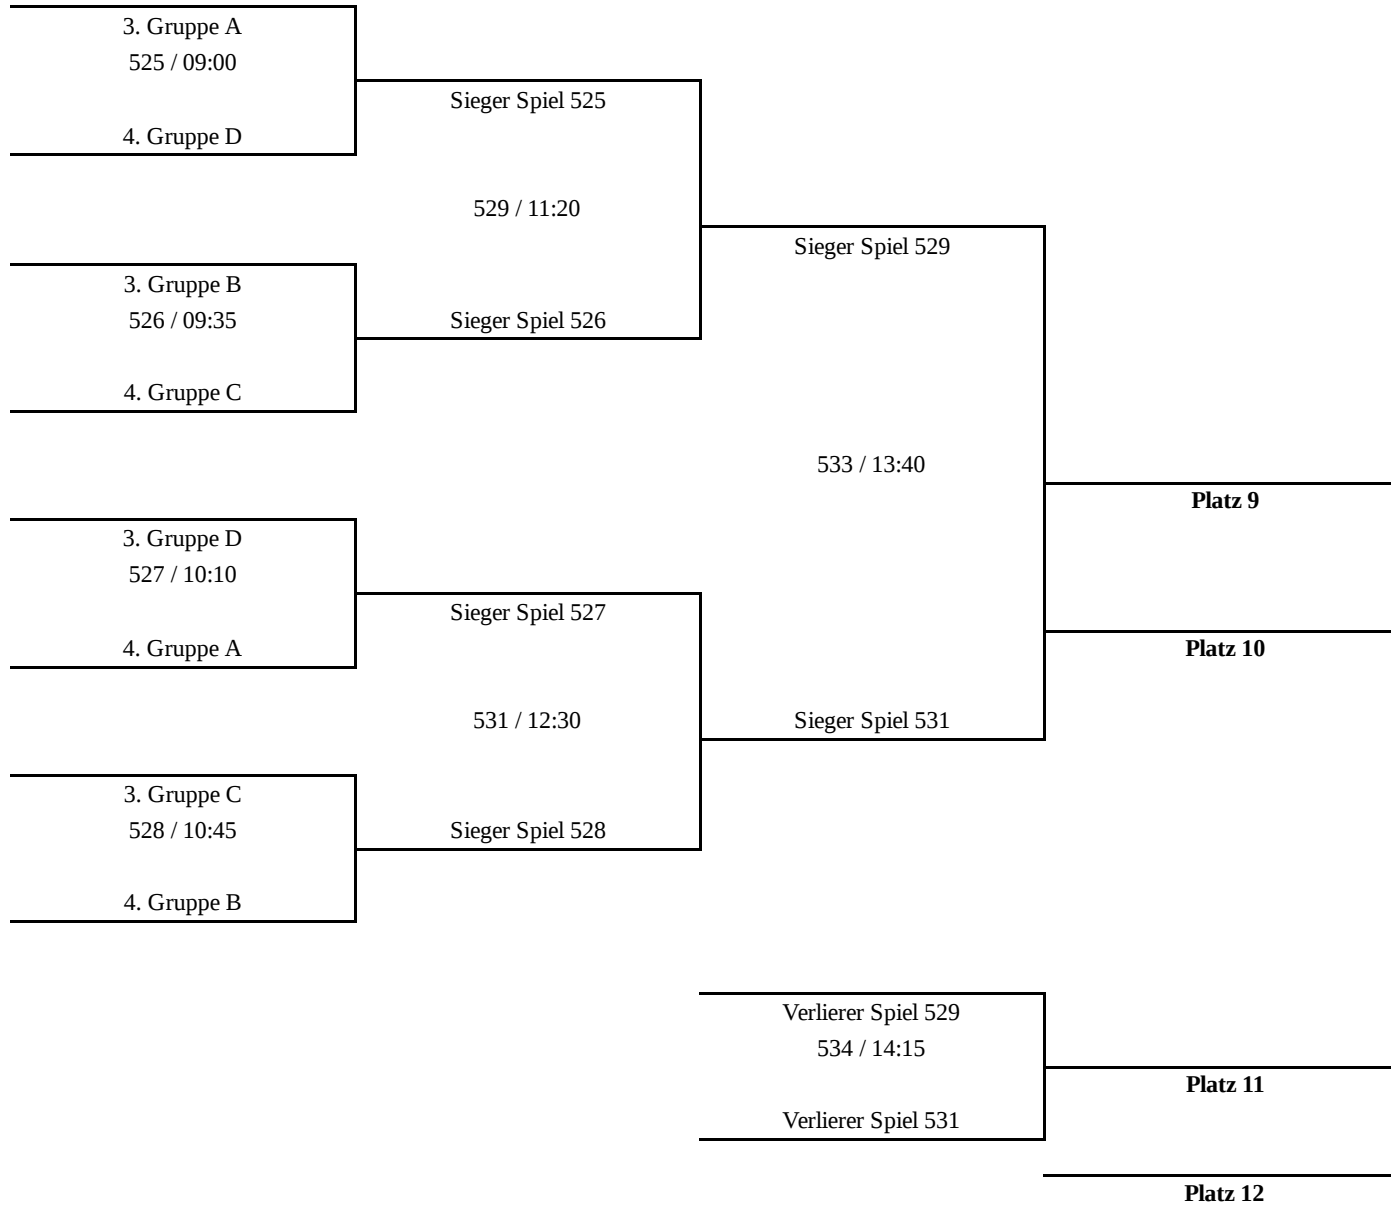

männlich B (Platz 9-12)

42. SELECT Ulzburg-Cup

18.05.2018 21:47

Erste Ziffer der Spielnummer ist die Hallennummer.
First digit of game number is the number of the arena.