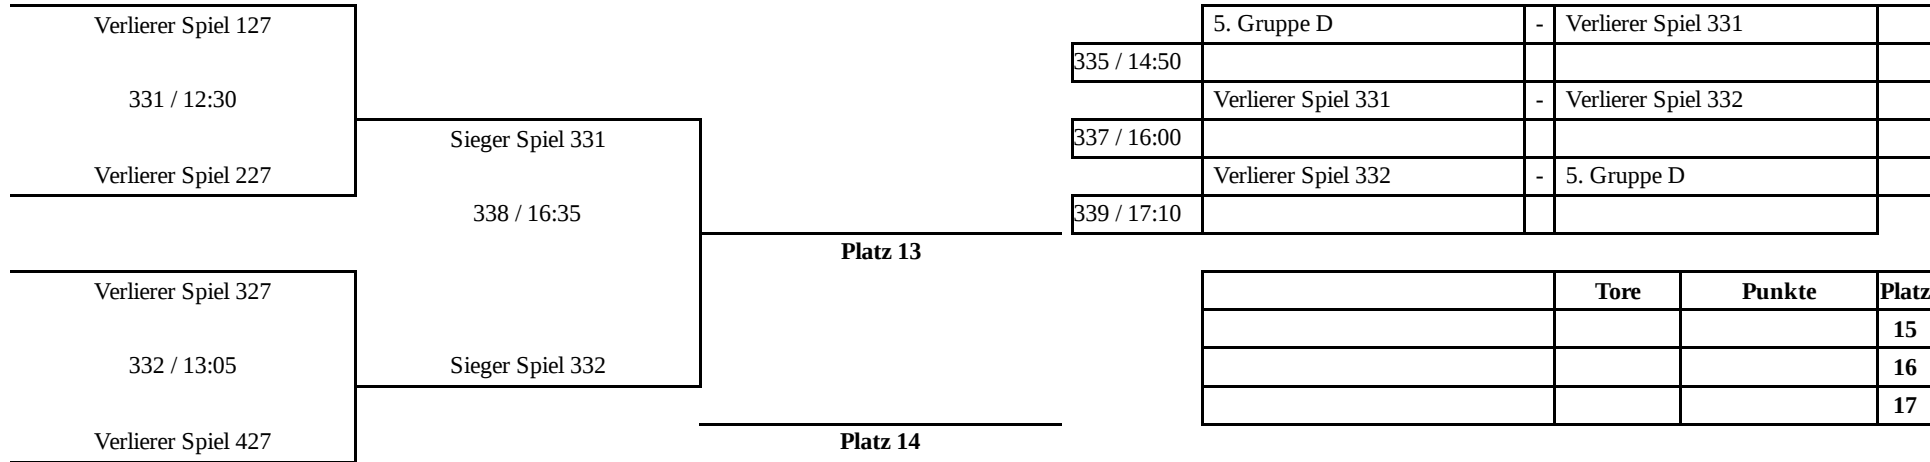

weiblich B (Platz 1-4)

42. SELECT Ulzburg-Cup

18.05.2018 21:47

Erste Ziffer der Spielnummer ist die Hallennummer.
First digit of game number is the number of the arena.

weiblich B (Platz 13-17)

42. SELECT Ulzburg-Cup

18.05.2018 21:47

Erste Ziffer der Spielnummer ist die Hallennummer.
 First digit of game number is the number of the arena.

weiblich B (Platz 5-8)

42. SELECT Ulzburg-Cup

18.05.2018 21:47

Erste Ziffer der Spielnummer ist die Hallennummer.
First digit of game number is the number of the arena.