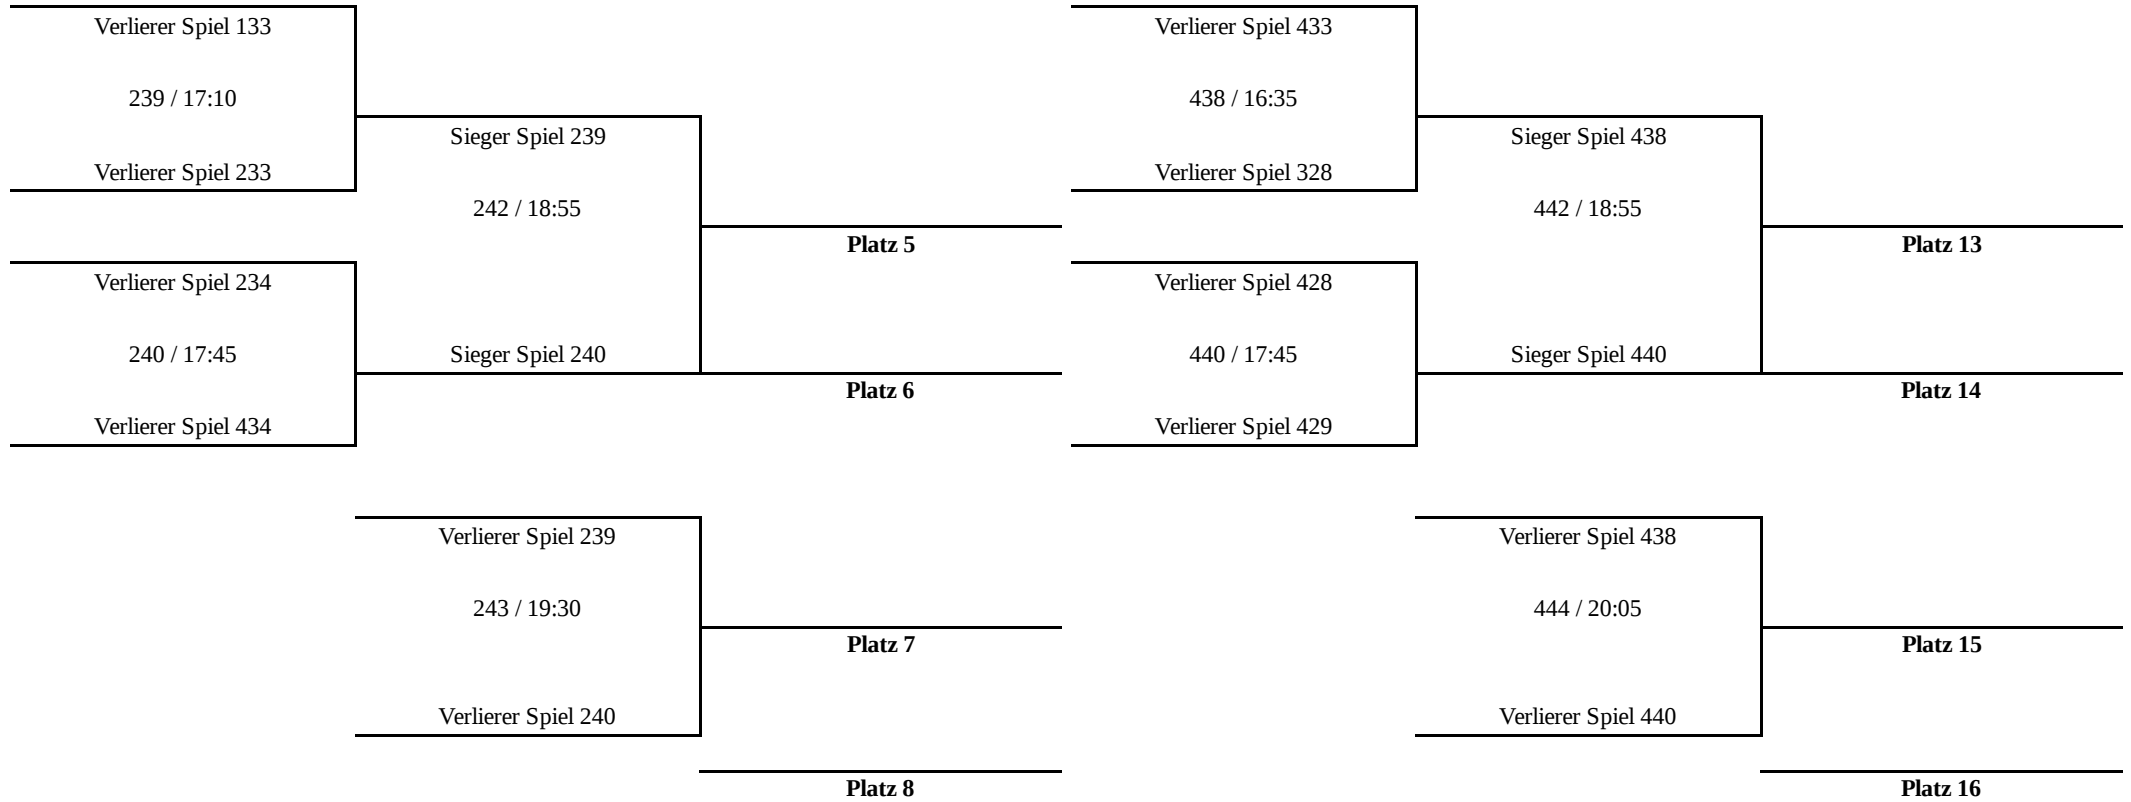

weiblich A (Platz 9-12)

42. SELECT Ulzburg-Cup

18.05.2018 21:47

Erste Ziffer der Spielnummer ist die Hallennummer.
First digit of game number is the number of the arena.

männlich A (Platz 1-4)

42. SELECT Ulzburg-Cup

18.05.2018 21:47

Erste Ziffer der Spielnummer ist die Hallennummer.
First digit of game number is the number of the arena.

männlich A (Platz 5-8 13-16)

42. SELECT Ulzburg-Cup

18.05.2018 21:47

Erste Ziffer der Spielnummer ist die Hallennummer.
First digit of game number is the number of the arena.

männlich A (Platz 9-12)

42. SELECT Ulzburg-Cup

18.05.2018 21:47

Erste Ziffer der Spielnummer ist die Hallennummer.
First digit of game number is the number of the arena.