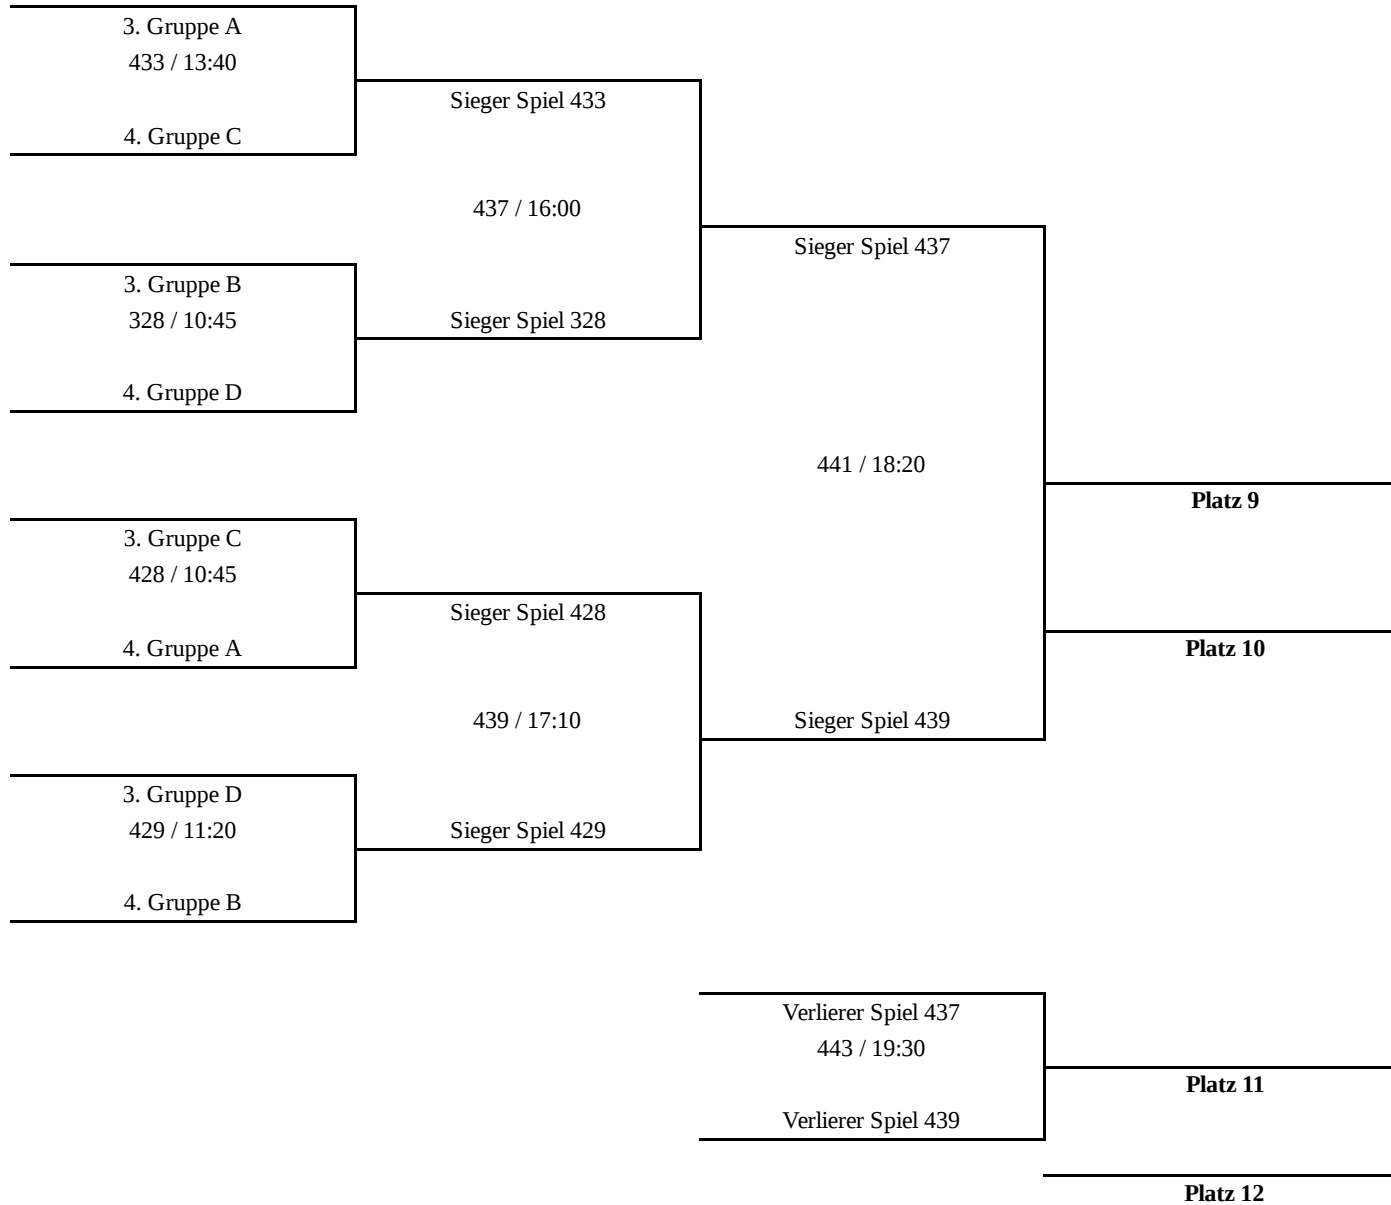

männlich A (Platz 9-12)

42. SELECT Ulzburg-Cup

18.05.2018 21:47

Erste Ziffer der Spielnummer ist die Hallennummer.
First digit of game number is the number of the arena.