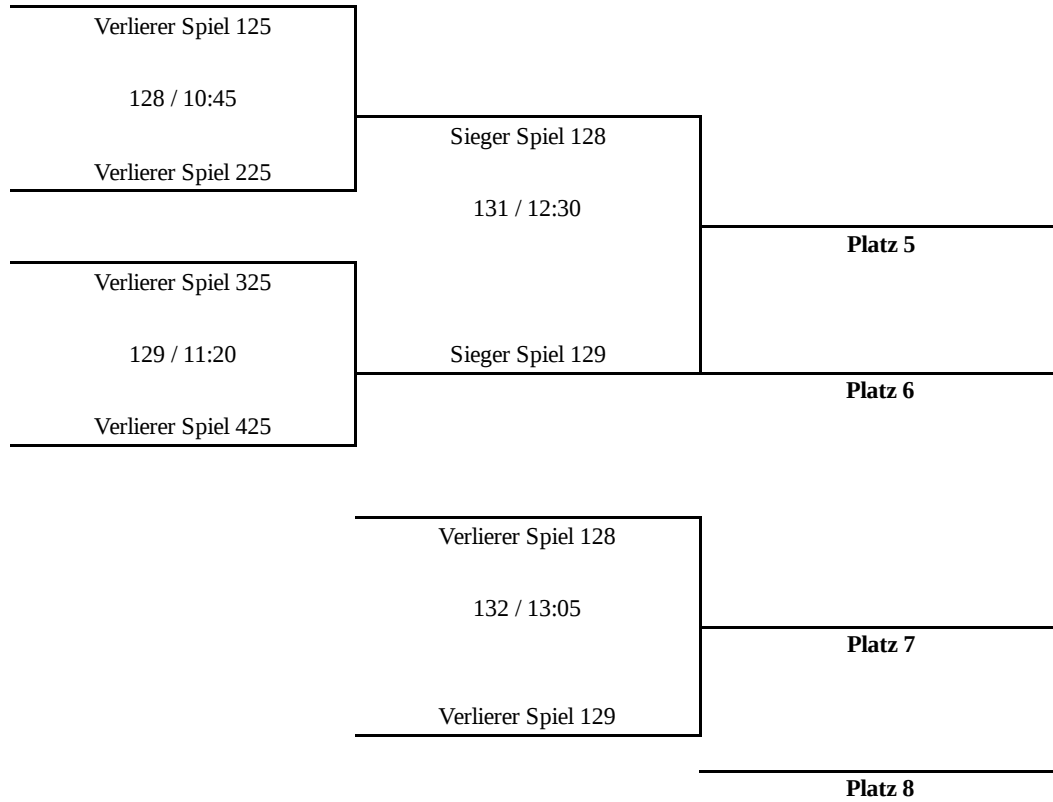

weiblich B (Platz 1-4)

42. SELECT Ulzburg-Cup

18.05.2018 21:47

Erste Ziffer der Spielnummer ist die Hallennummer.
First digit of game number is the number of the arena.

weiblich B (Platz 13-17)

42. SELECT Ulzburg-Cup

18.05.2018 21:47

Erste Ziffer der Spielnummer ist die Hallennummer.
 First digit of game number is the number of the arena.

weiblich B (Platz 5-8)

42. SELECT Ulzburg-Cup

18.05.2018 21:47

Erste Ziffer der Spielnummer ist die Hallennummer.
First digit of game number is the number of the arena.

weiblich B (Platz 9-12)

42. SELECT Ulzburg-Cup

18.05.2018 21:47

Erste Ziffer der Spielnummer ist die Hallennummer.
First digit of game number is the number of the arena.

männlich B (Platz 1-4)

42. SELECT Ulzburg-Cup