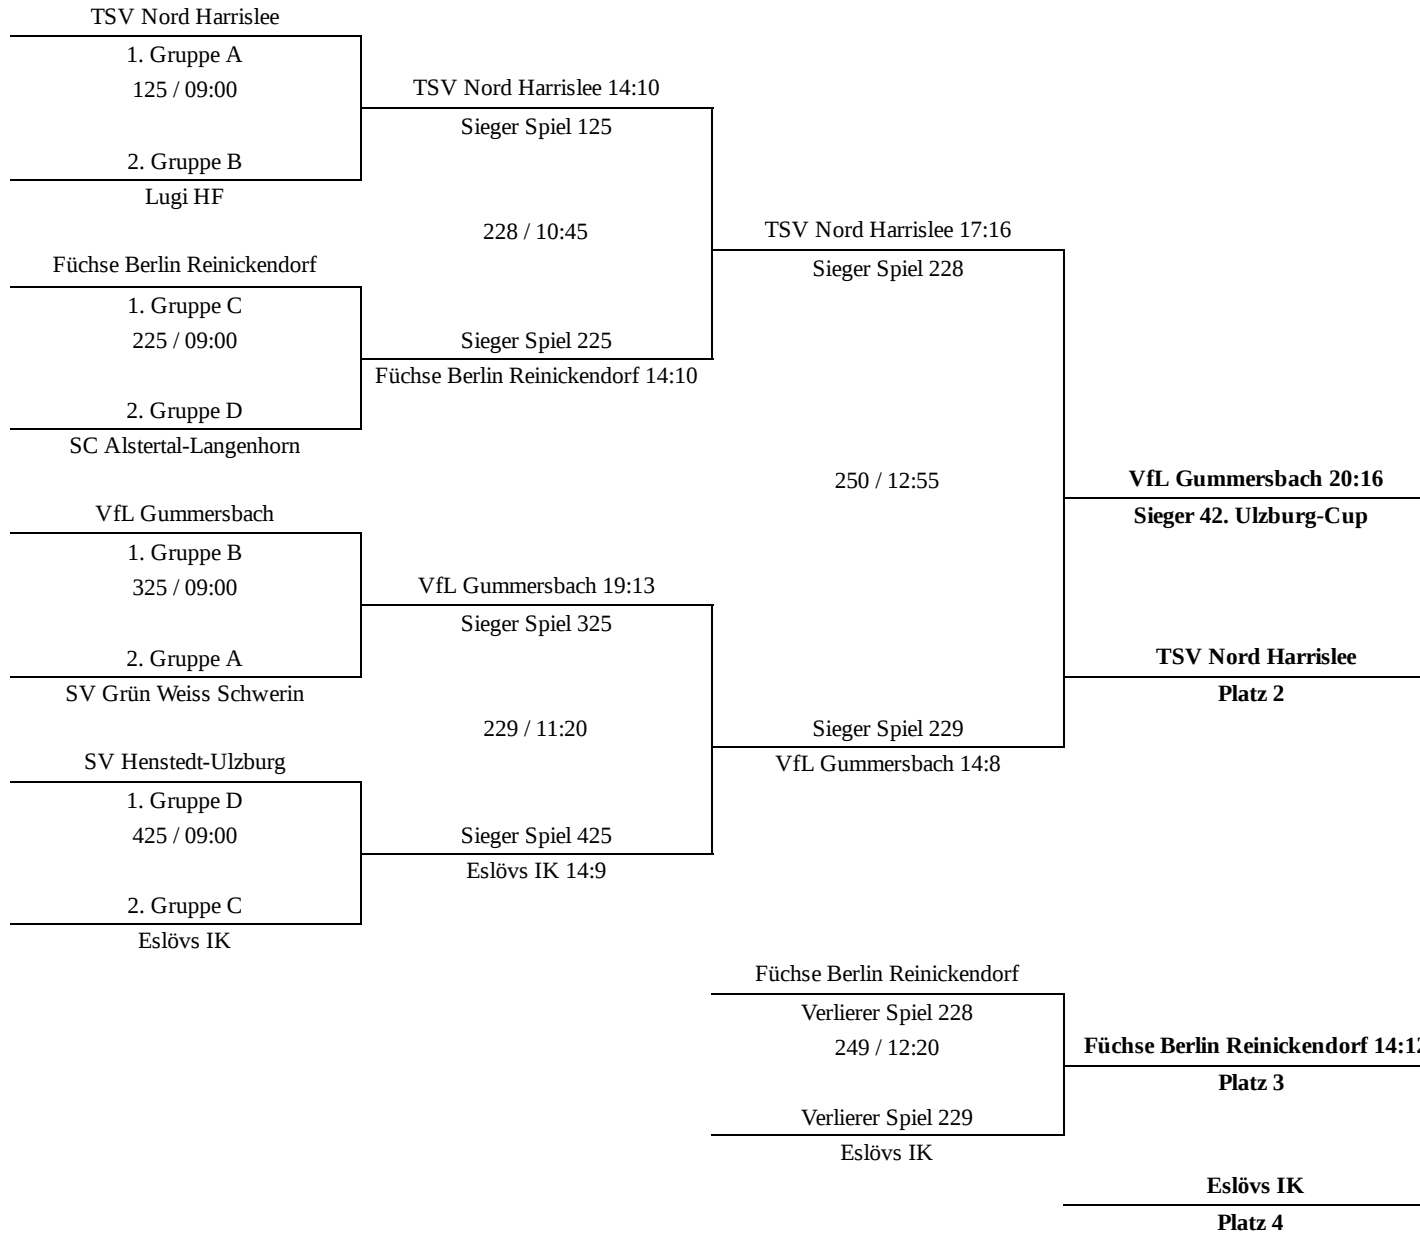

weibliche Jugend B - Gruppe D

42. SELECT Ulzburg-Cup

21.05.2018 15:22

Platz	Mannschaft	Spiele	Tore	D	Punkte
1	SV Henstedt-Ulzburg	4/4	65:33	32	6:2
2	SC Alstertal-Langenhorn	4/4	53:30	23	6:2
3	TSV Rudow	4/4	50:29	21	6:2
4	SG Hamburg-Nord	4/4	38:52	-14	2:6
5	Viqarunnisa Noon School & College (BAN)	4/4	21:83	-62	0:8

Freitag (18.05) Arena 1 (Alstergymnasium)

Zeit	Nr.	Jugend	Heim	Gast	Ergebnis
18:00 - 18:30	101	wB D	SV Henstedt-Ulzburg	- SC Alstertal-Langenhorn	12 : 9

Samstag (19.05) Arena 4 (Sportland)

Zeit	Nr.	Jugend	Heim	Gast	Ergebnis
15:25 - 15:55	416	wB D	Viqarunnisa Noon School & College (BAN)	- TSV Rudow	5 : 16
16:00 - 16:30	417	wB D	SC Alstertal-Langenhorn	- SG Hamburg-Nord	14 : 8
16:35 - 17:05	418	wB D	Viqarunnisa Noon School & College (BAN)	- SV Henstedt-Ulzburg	6 : 27
17:10 - 17:40	419	wB D	SG Hamburg-Nord	- TSV Rudow	6 : 15
17:45 - 18:15	420	wB D	SC Alstertal-Langenhorn	- Viqarunnisa Noon School & College (BAN)	22 : 3
18:20 - 18:50	421	wB D	SV Henstedt-Ulzburg	- SG Hamburg-Nord	16 : 6
18:55 - 19:25	422	wB D	TSV Rudow	- SC Alstertal-Langenhorn	7 : 8
19:30 - 20:00	423	wB D	SG Hamburg-Nord	- Viqarunnisa Noon School & College (BAN)	18 : 7
20:05 - 20:35	424	wB D	TSV Rudow	- SV Henstedt-Ulzburg	12 : 10

weiblich B (Platz 1-4)

42. SELECT Ulzburg-Cup

21.05.2018 15:22

Erste Ziffer der Spielnummer ist die Hallennummer.
First digit of game number is the number of the arena.