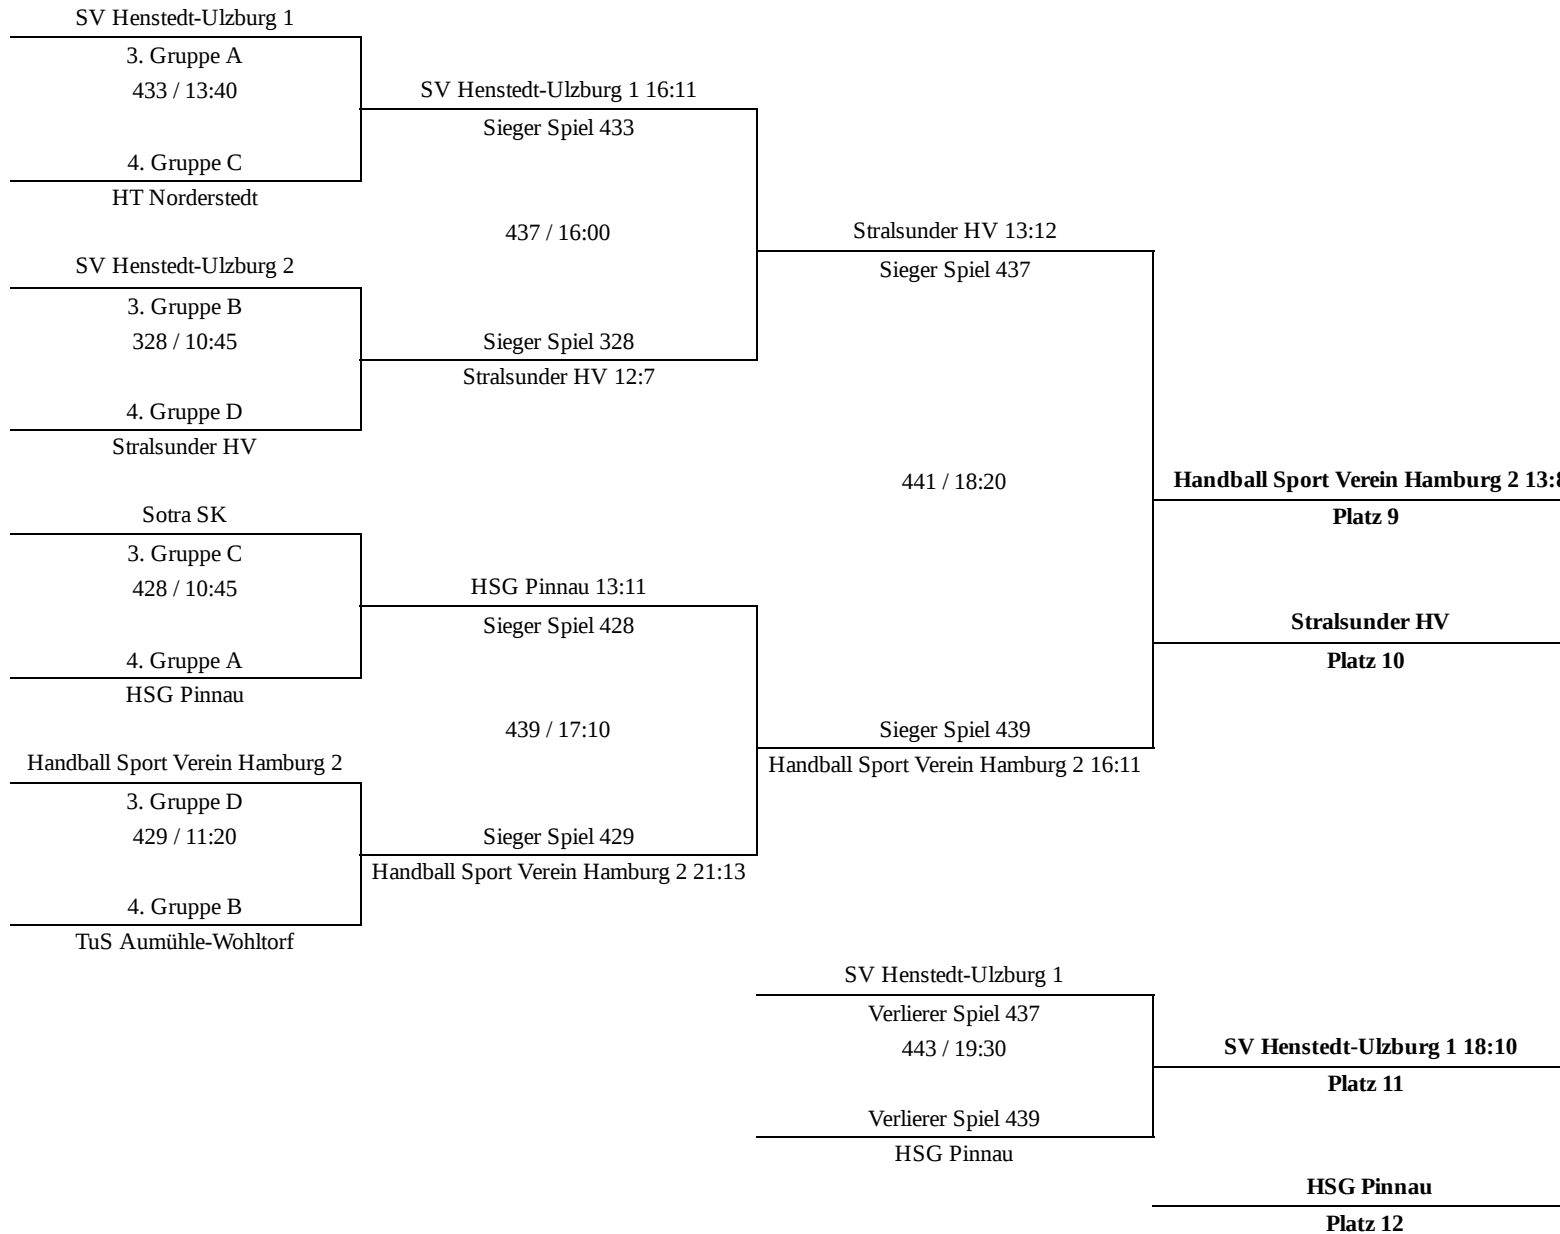

männlich A (Platz 9-12)

42. SELECT Ulzburg-Cup

21.05.2018 15:22

Erste Ziffer der Spielnummer ist die Hallennummer.
First digit of game number is the number of the arena.

Platzierungen

42. SELECT Ulzburg-Cup

	wB	mB	wA	mA
1.	VfL Gummersbach	Fyllingen Handball	Randesund IL 1	BSV 93 Magdeburg
2.	TSV Nord Harrislee	HSG Horst/Kiebitzreihe	HSG Marne/Brunsbüttel	JSG Haan Hilden
3.	Füchse Berlin Reinickendorf	BSV 93 Magdeburg	Randesund IL 2	Handball Sport Verein Hamburg 1
4.	Eslövs IK	Handball Sport Verein Hamburg	HSG Nienburg	Randesund IL 1
5.	SV Grün Weiss Schwerin	Letmather TV 1	AMTV Hamburg	Walddorfer SV
6.	Lugi HF	THW Kiel	SV Fortuna `50 Neubrandenburg	Randesund IL 2
7.	SV Henstedt-Ulzburg	Letmather TV 2	TSV Ellerbek	Kjøkkelvik IL
8.	SC Alstertal-Langenhorn	TSV Ellerau	TKJ Sarstedt	TSV Altenholz
9.	AMTV Hamburg	TuS Aumühle-Wohltorf	Füchse Berlin Reinickendorf	Handball Sport Verein Hamburg 2
10.	TSV Altenholz	SG Hamburg-Nord	Eslövs IK	Stralsunder HV
11.	TSV Rudow	TSG Oberursel	Randesund IL 3	SV Henstedt-Ulzburg 1
12.	TuS Aumühle-Wohltorf	Buxtehuder SV	HSG Pinnau 1	HSG Pinnau
13.	HT Norderstedt	HSG RSV Teltow-Ruhlsdorf	HT Norderstedt	Sotra SK
14.	HSG Pinnau	Lillesand IL	SG Hamburg-Nord	SV Henstedt-Ulzburg 2
15.	SG Hamburg-Nord	HSG Pinnau	HSG Pinnau 2	TuS Aumühle-Wohltorf
16.	SV Höltinghausen	SV Henstedt-Ulzburg	SV Henstedt-Ulzburg a.K	HT Norderstedt
17.	Viqarunnisa Noon School & College	Stralsunder HV	-----	-----
18.	-----	SG Misburg	-----	-----