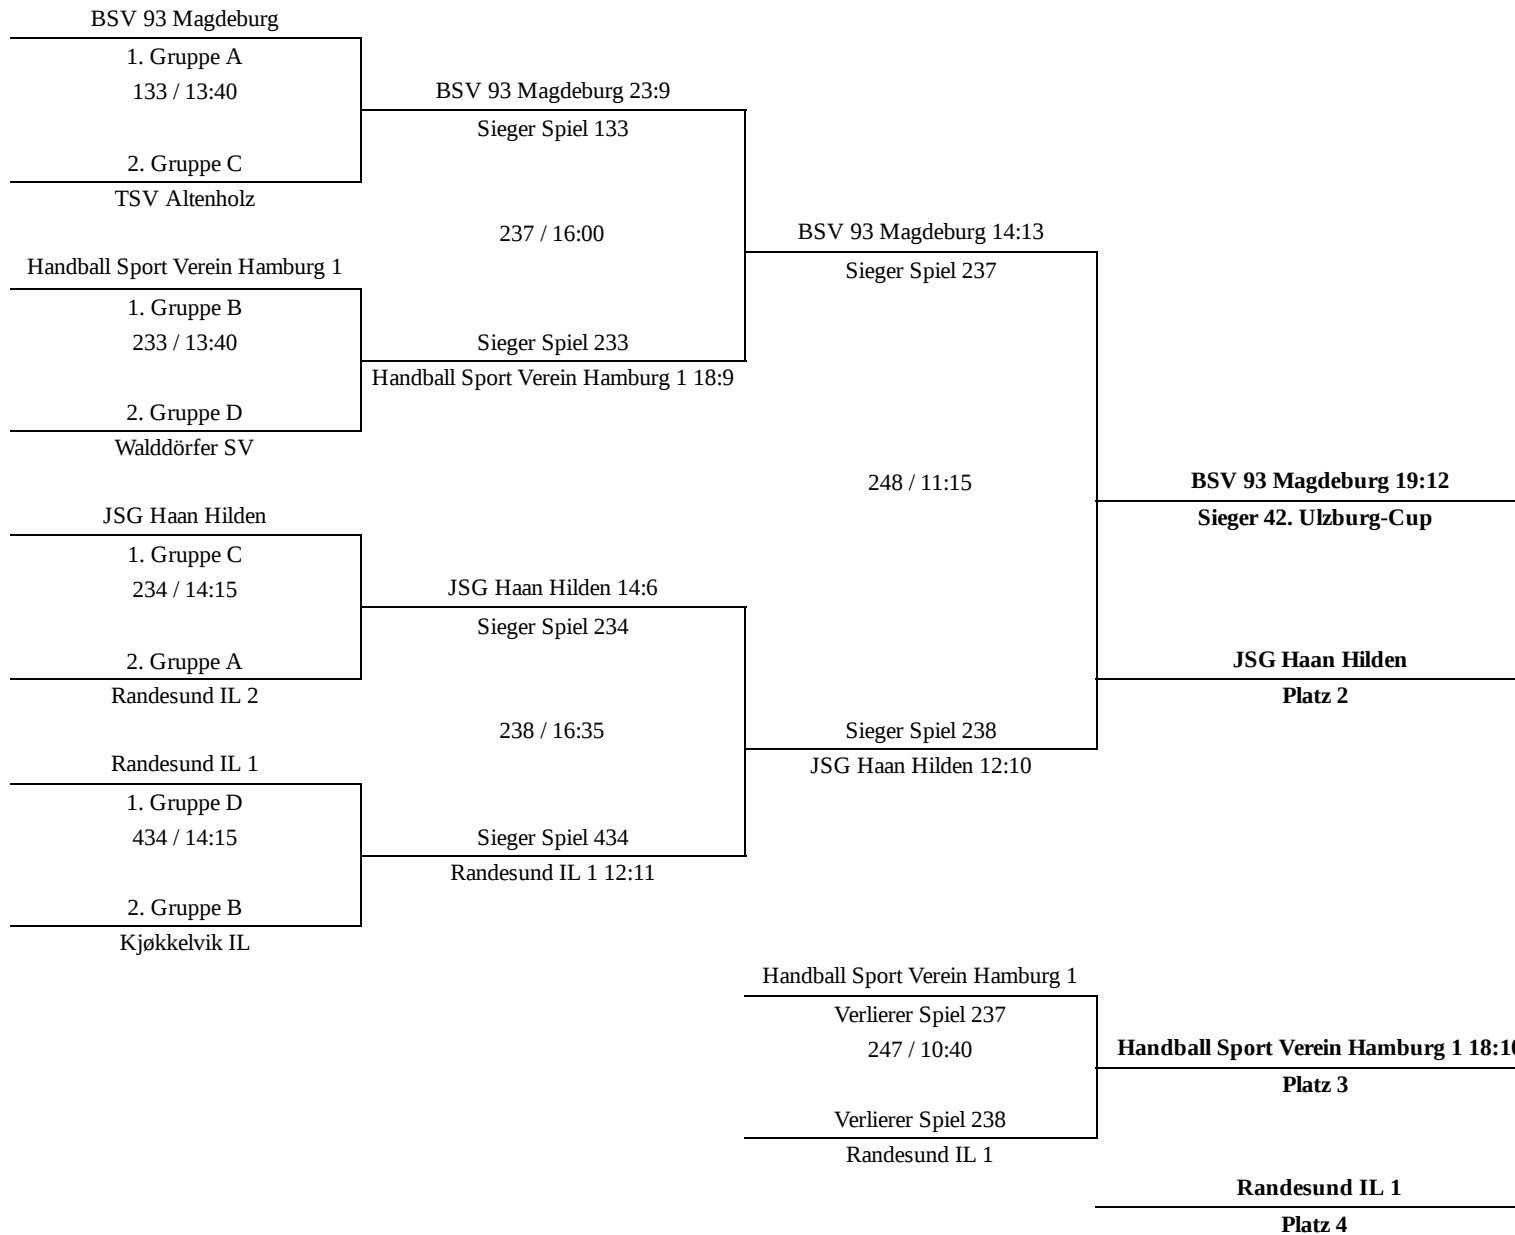

männlich A (Platz 1-4)

42. SELECT Ulzburg-Cup

21.05.2018 15:22

Erste Ziffer der Spielnummer ist die Hallennummer.
First digit of game number is the number of the arena.

männlich A (Platz 5-8 13-16)

TSV Altenholz		
Verlierer Spiel 133		
239 / 17:10	Walddörfer SV 13:10	
	Sieger Spiel 239	
Verlierer Spiel 233		
Walddörfer SV	242 / 18:55	Walddörfer SV 18:17
Randesund IL 2		Platz 5
Verlierer Spiel 234		
240 / 17:45	Sieger Spiel 240	Randesund IL 2
	Randesund IL 2 11:7	Platz 6
Verlierer Spiel 434		
Kjøkkelvik IL		
	TSV Altenholz	
	Verlierer Spiel 239	
	243 / 19:30	Kjøkkelvik IL 11:10
		Platz 7
	Verlierer Spiel 240	
	Kjøkkelvik IL	TSV Altenholz
		Platz 8