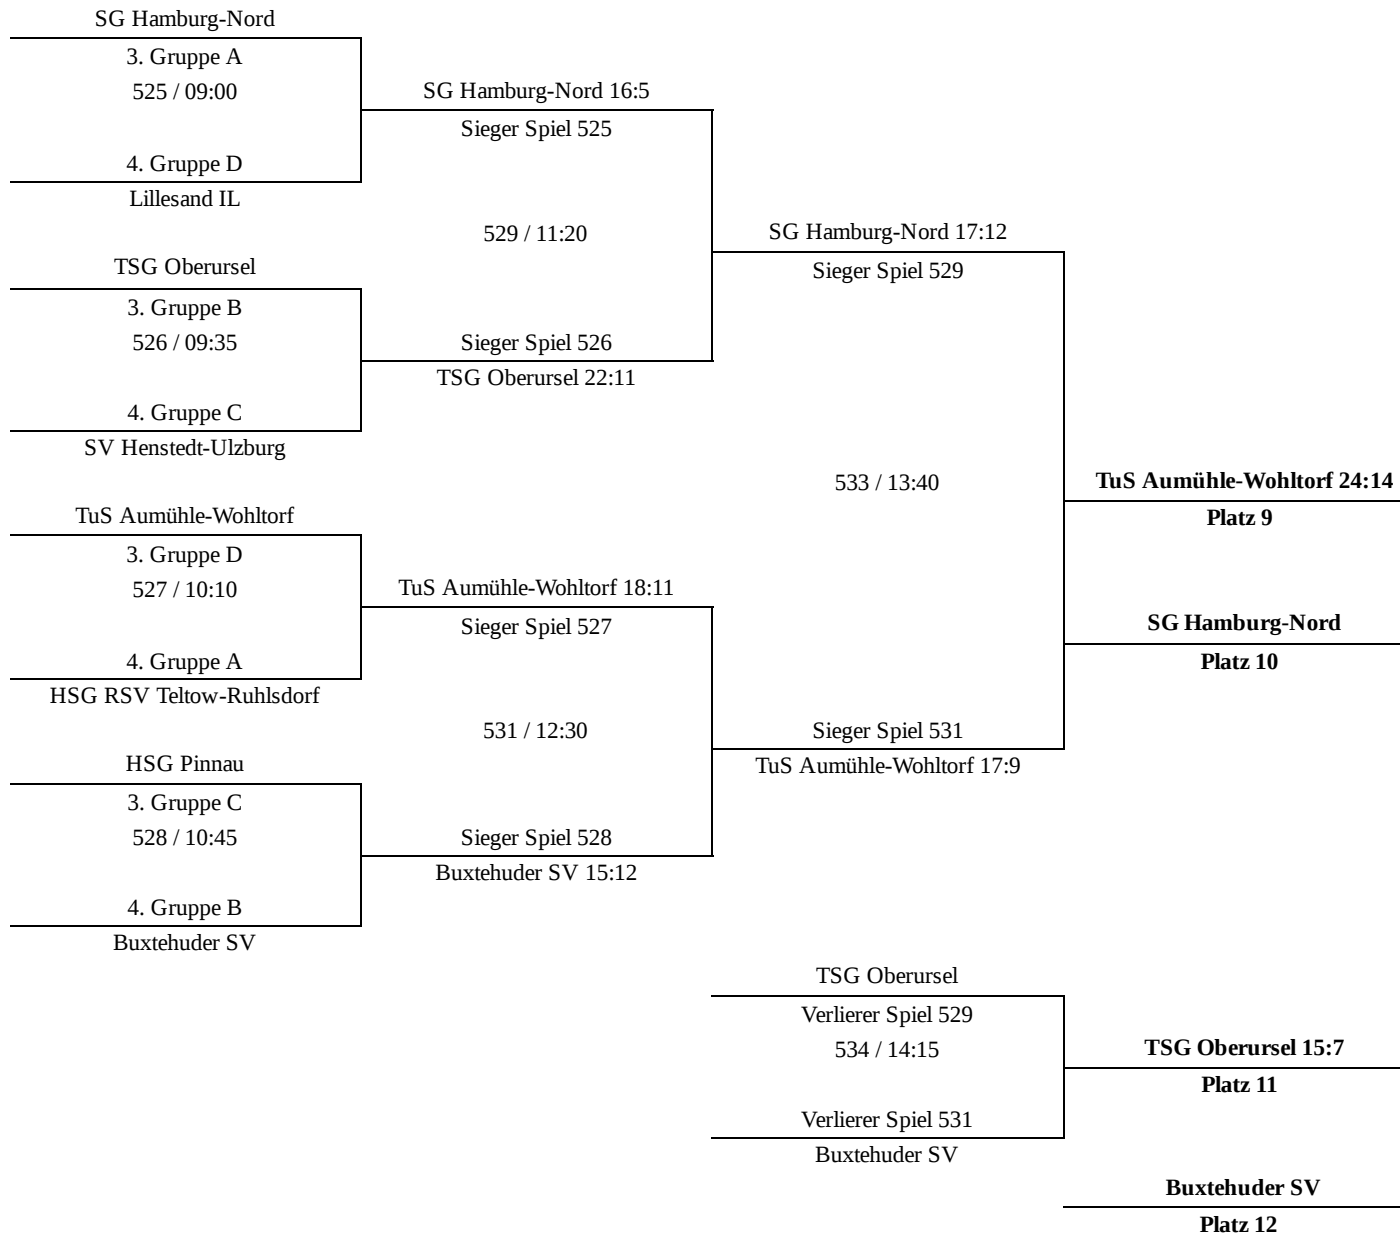

männlich B (Platz 9-12)

42. SELECT Ulzburg-Cup

21.05.2018 15:22

Erste Ziffer der Spielnummer ist die Hallennummer.
First digit of game number is the number of the arena.