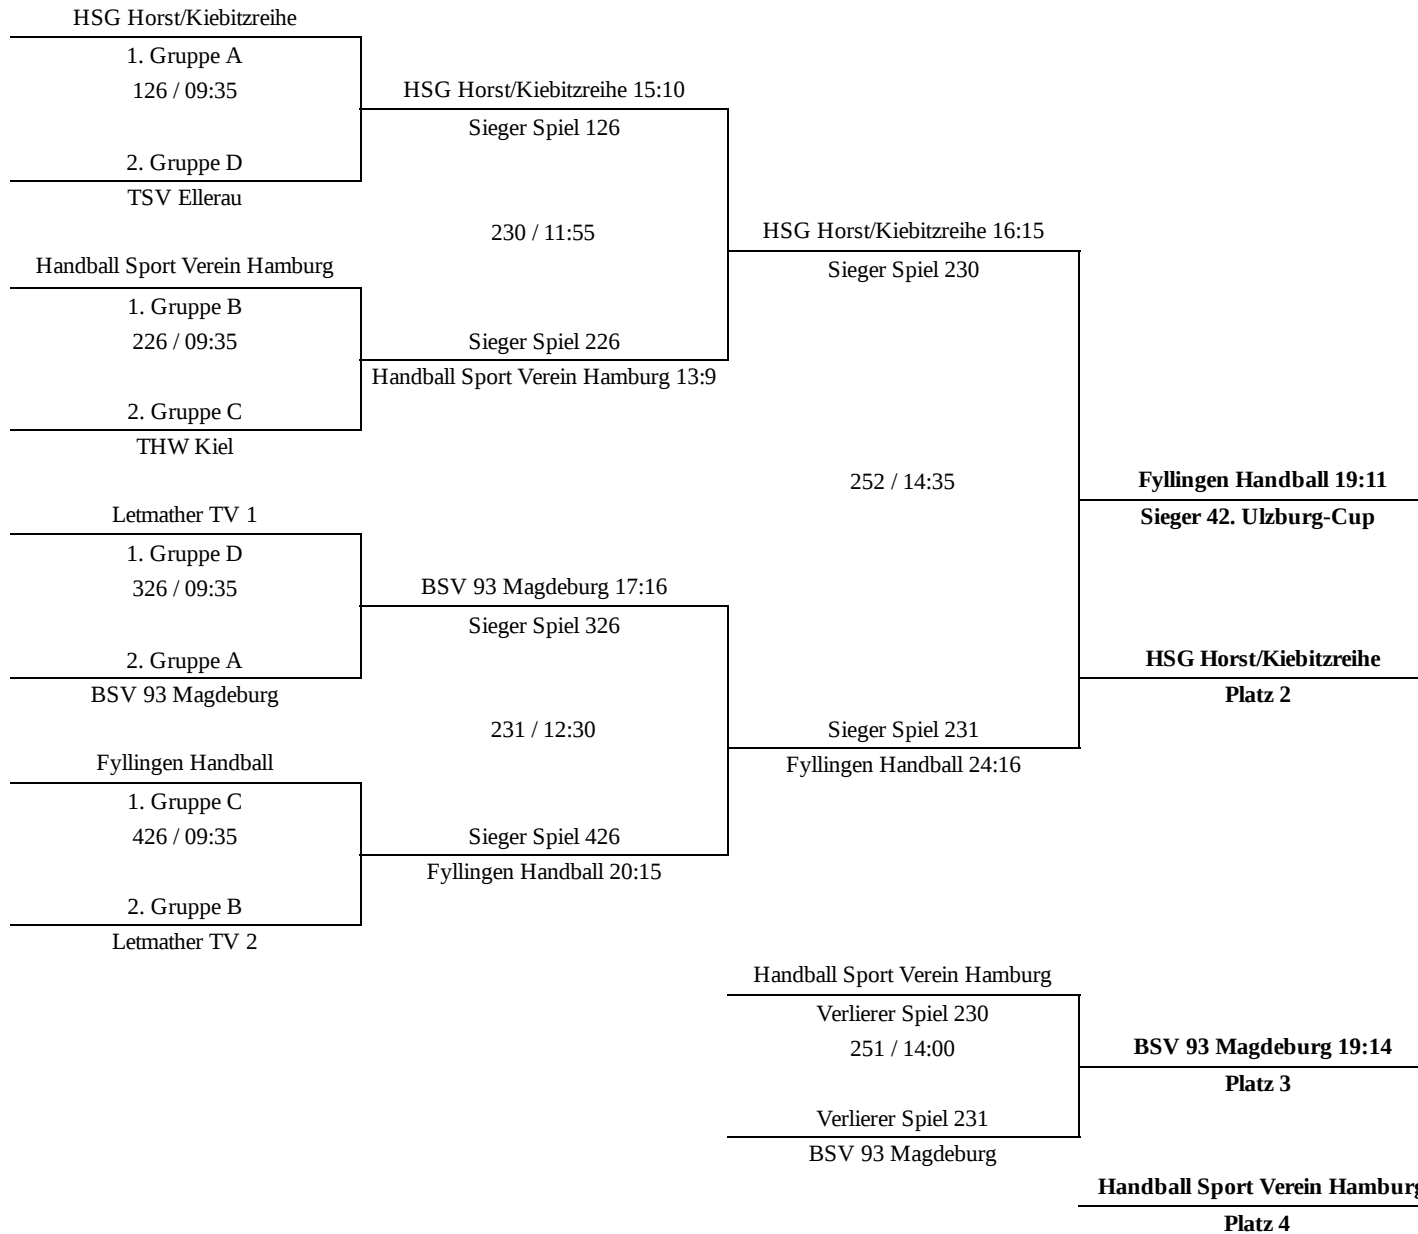

männlich B (Platz 1-4)

42. SELECT Ulzburg-Cup

21.05.2018 15:22

Erste Ziffer der Spielnummer ist die Hallennummer.
First digit of game number is the number of the arena.