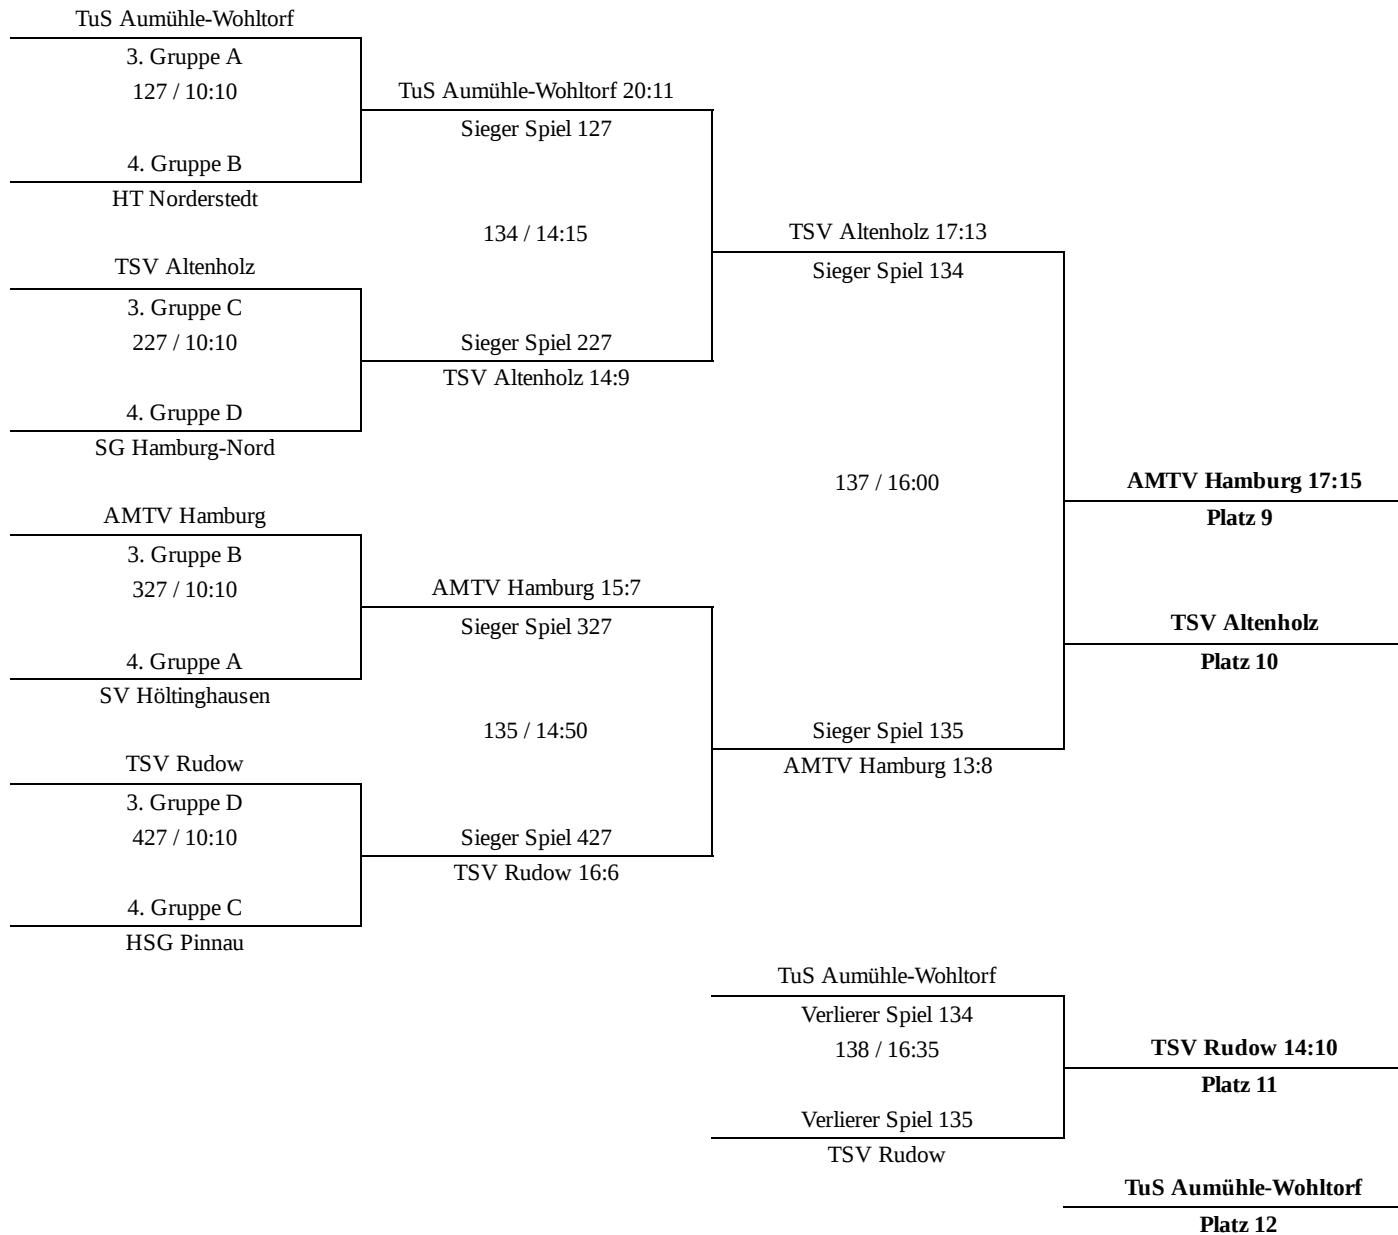

weiblich B (Platz 9-12)

42. SELECT Ulzburg-Cup

21.05.2018 15:22

Erste Ziffer der Spielnummer ist die Hallennummer.
First digit of game number is the number of the arena.