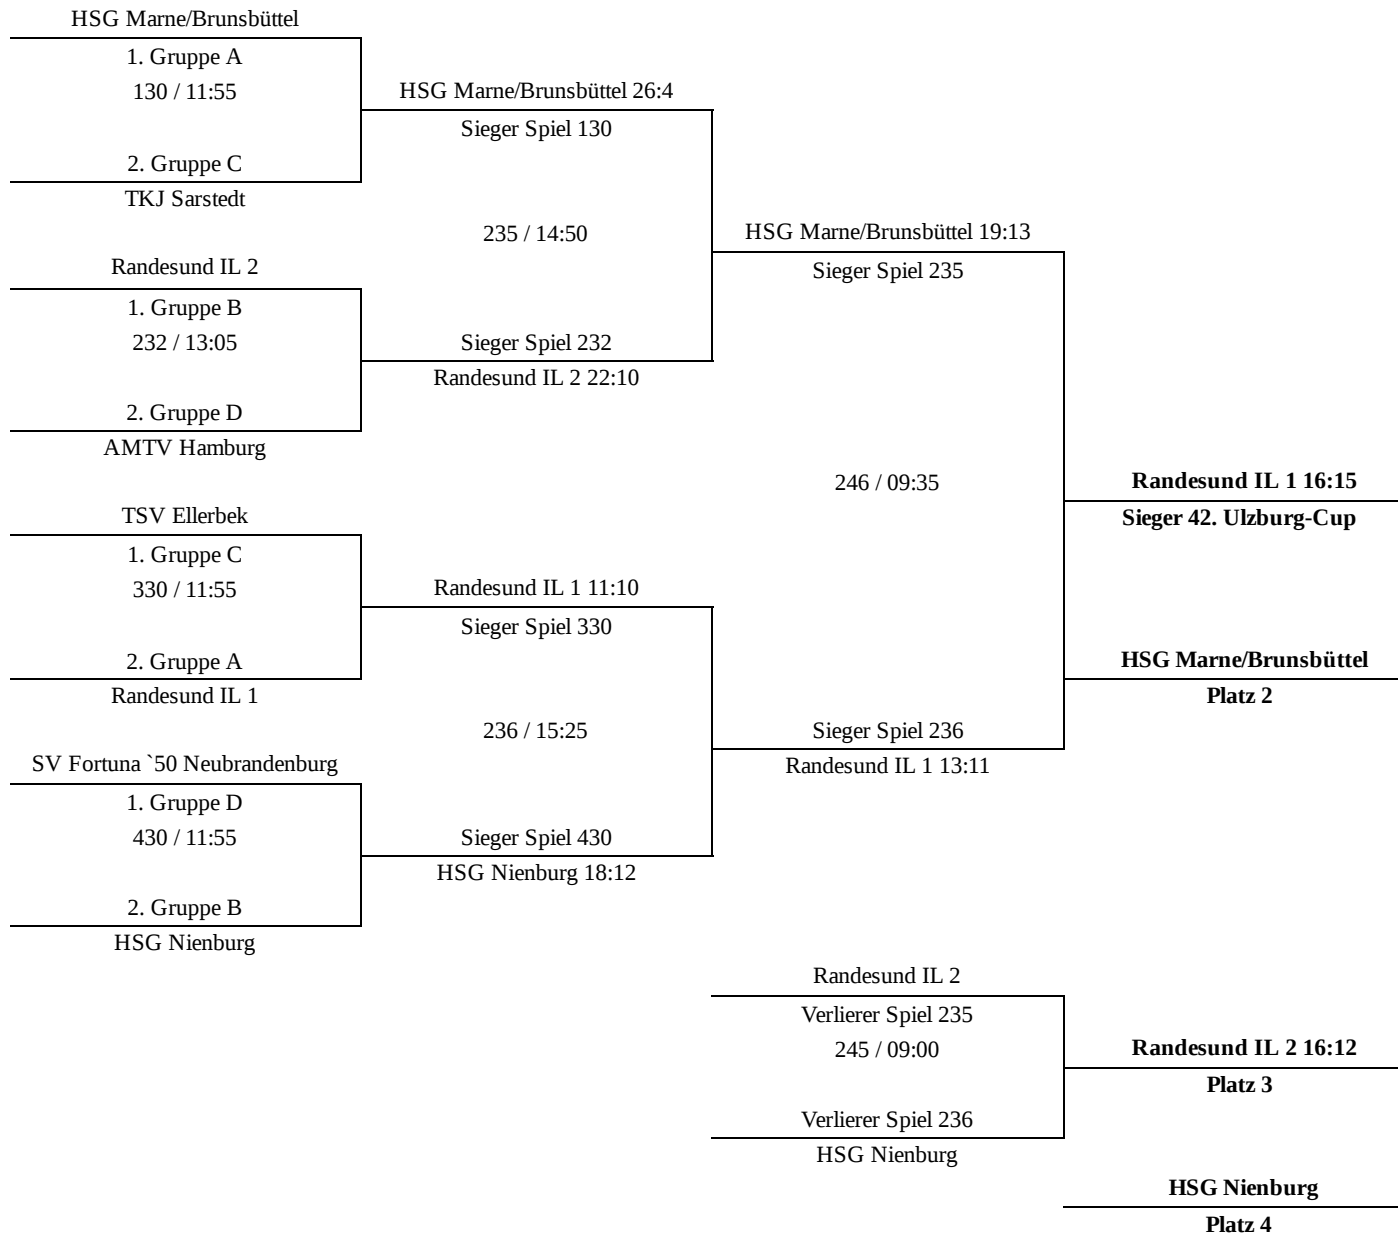

weiblich A (Platz 1-4)

42. SELECT Ulzburg-Cup

21.05.2018 15:22

Erste Ziffer der Spielnummer ist die Hallennummer.
First digit of game number is the number of the arena.