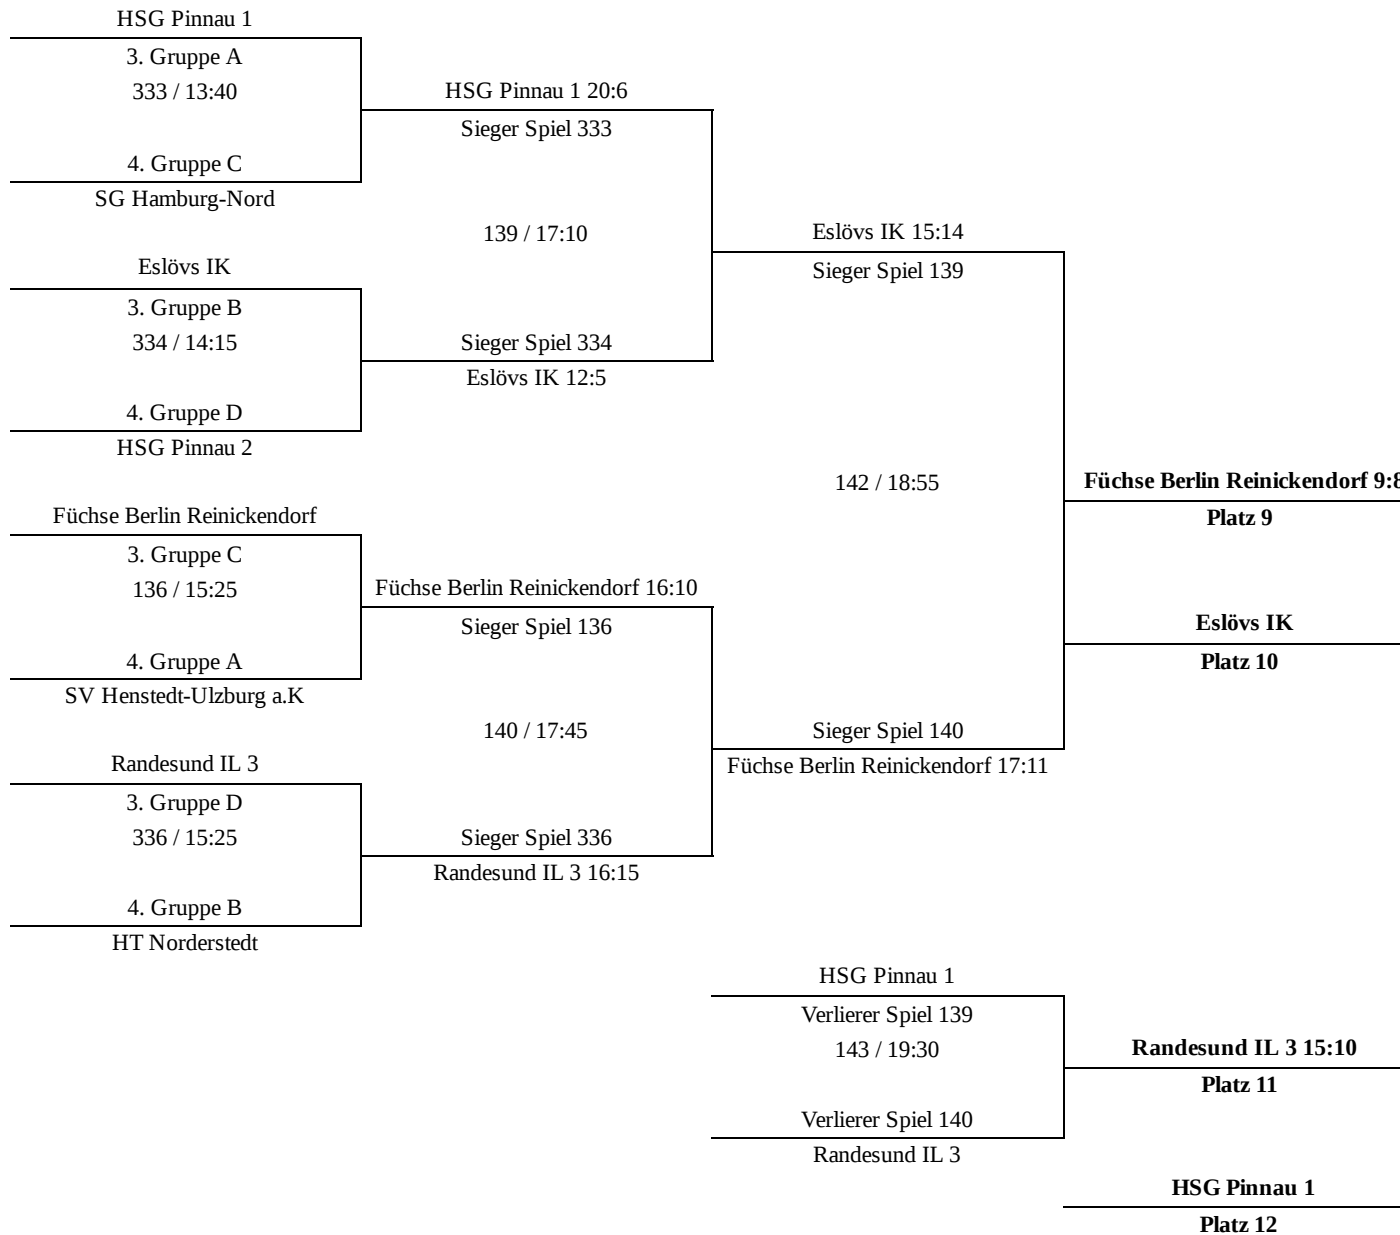

weiblich A (Platz 9-12)

42. SELECT Ulzburg-Cup

21.05.2018 15:22

Erste Ziffer der Spielnummer ist die Hallennummer.
First digit of game number is the number of the arena.