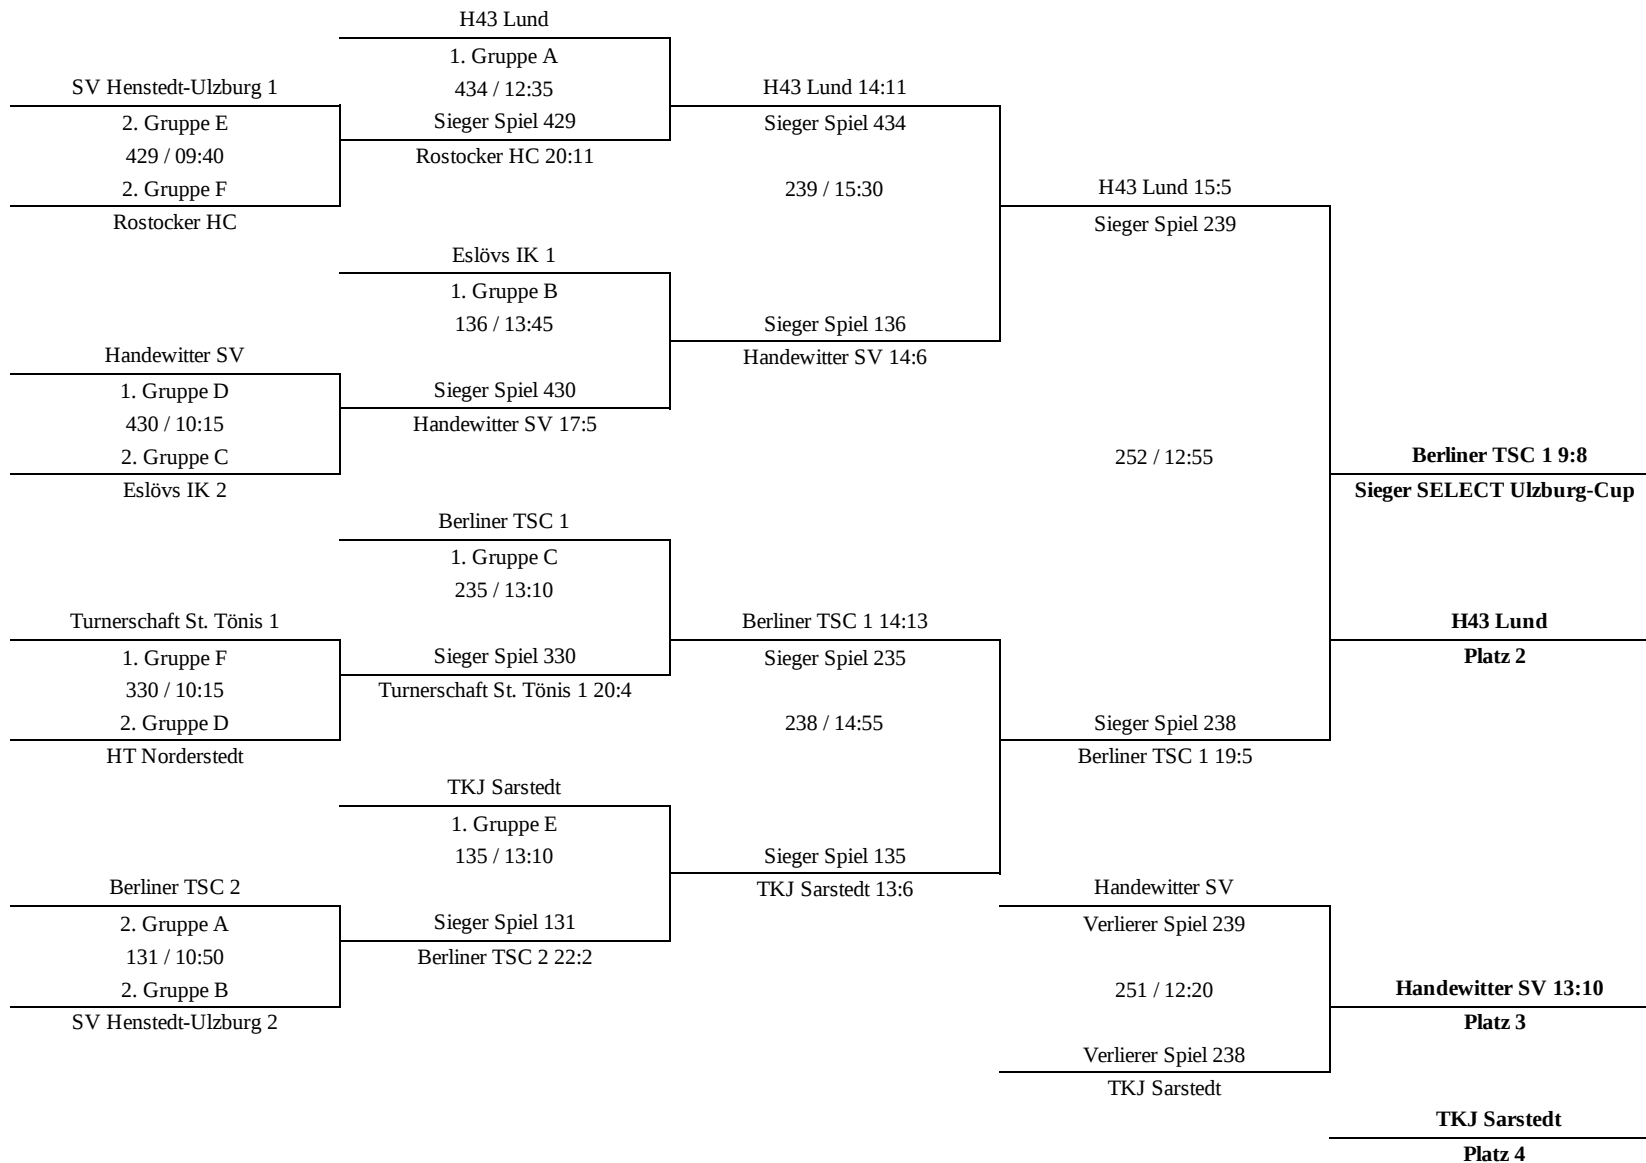

weiblich C (Platz 1-4)

43. SELECT Ulzburg-Cup

02.06.2019 15:17

Erste Ziffer der Spielnummer ist die Hallennummer.
First digit of game number is the number of the arena.