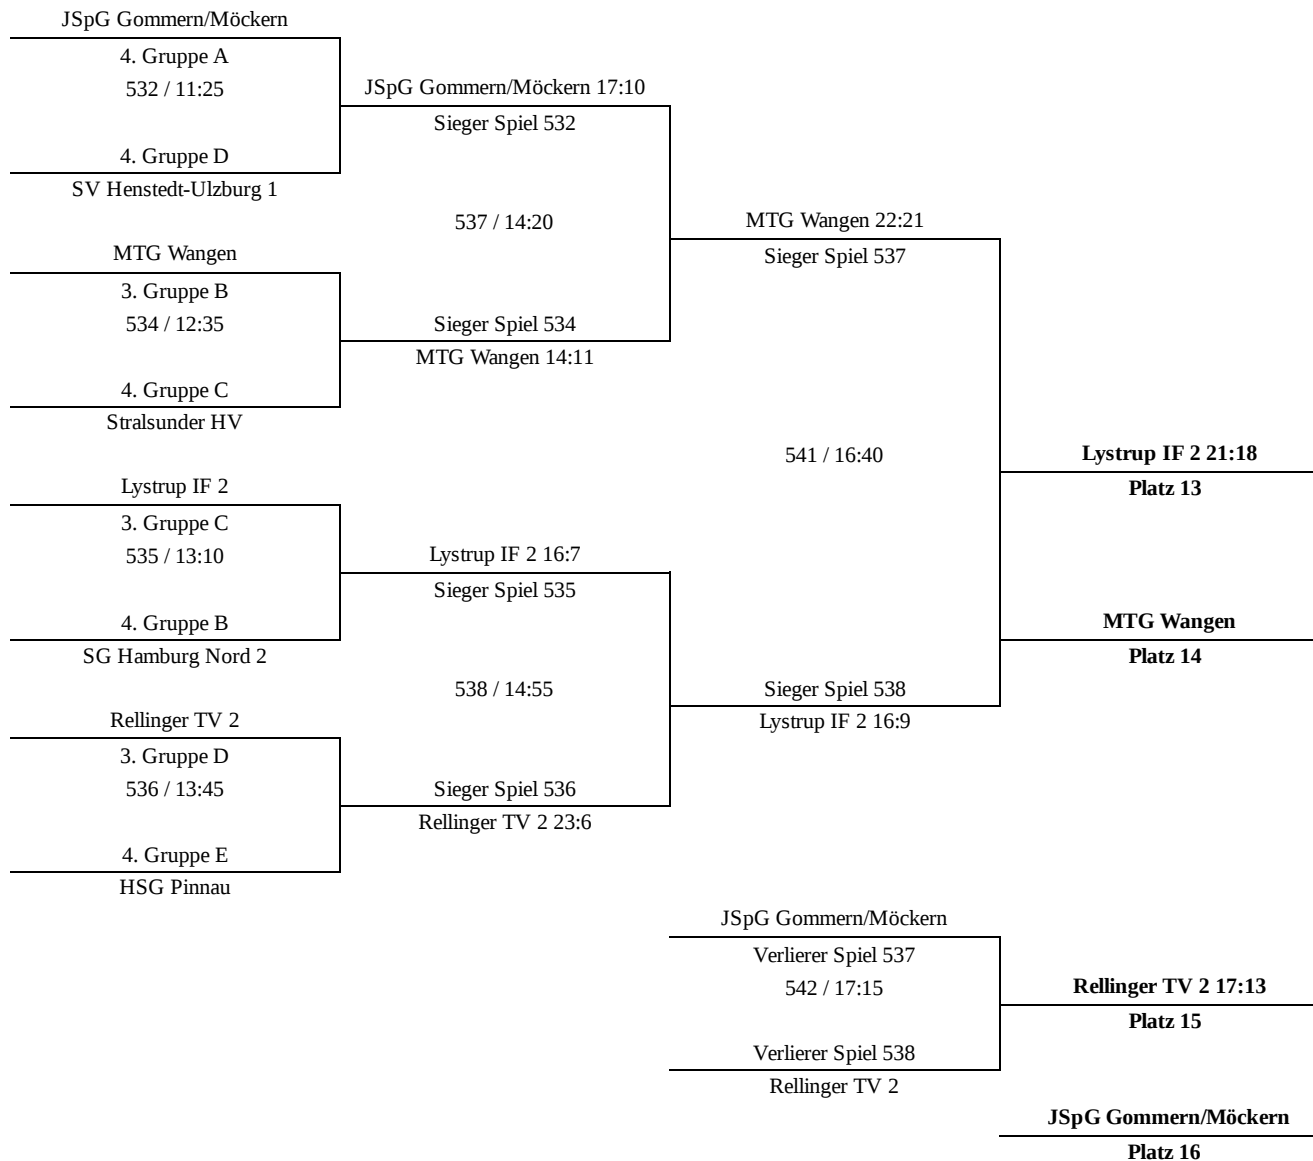

männlich C (Platz 13-16)

43. SELECT Ulzburg-Cup

02.06.2019 15:17

Erste Ziffer der Spielnummer ist die Hallennummer.
First digit of game number is the number of the arena.