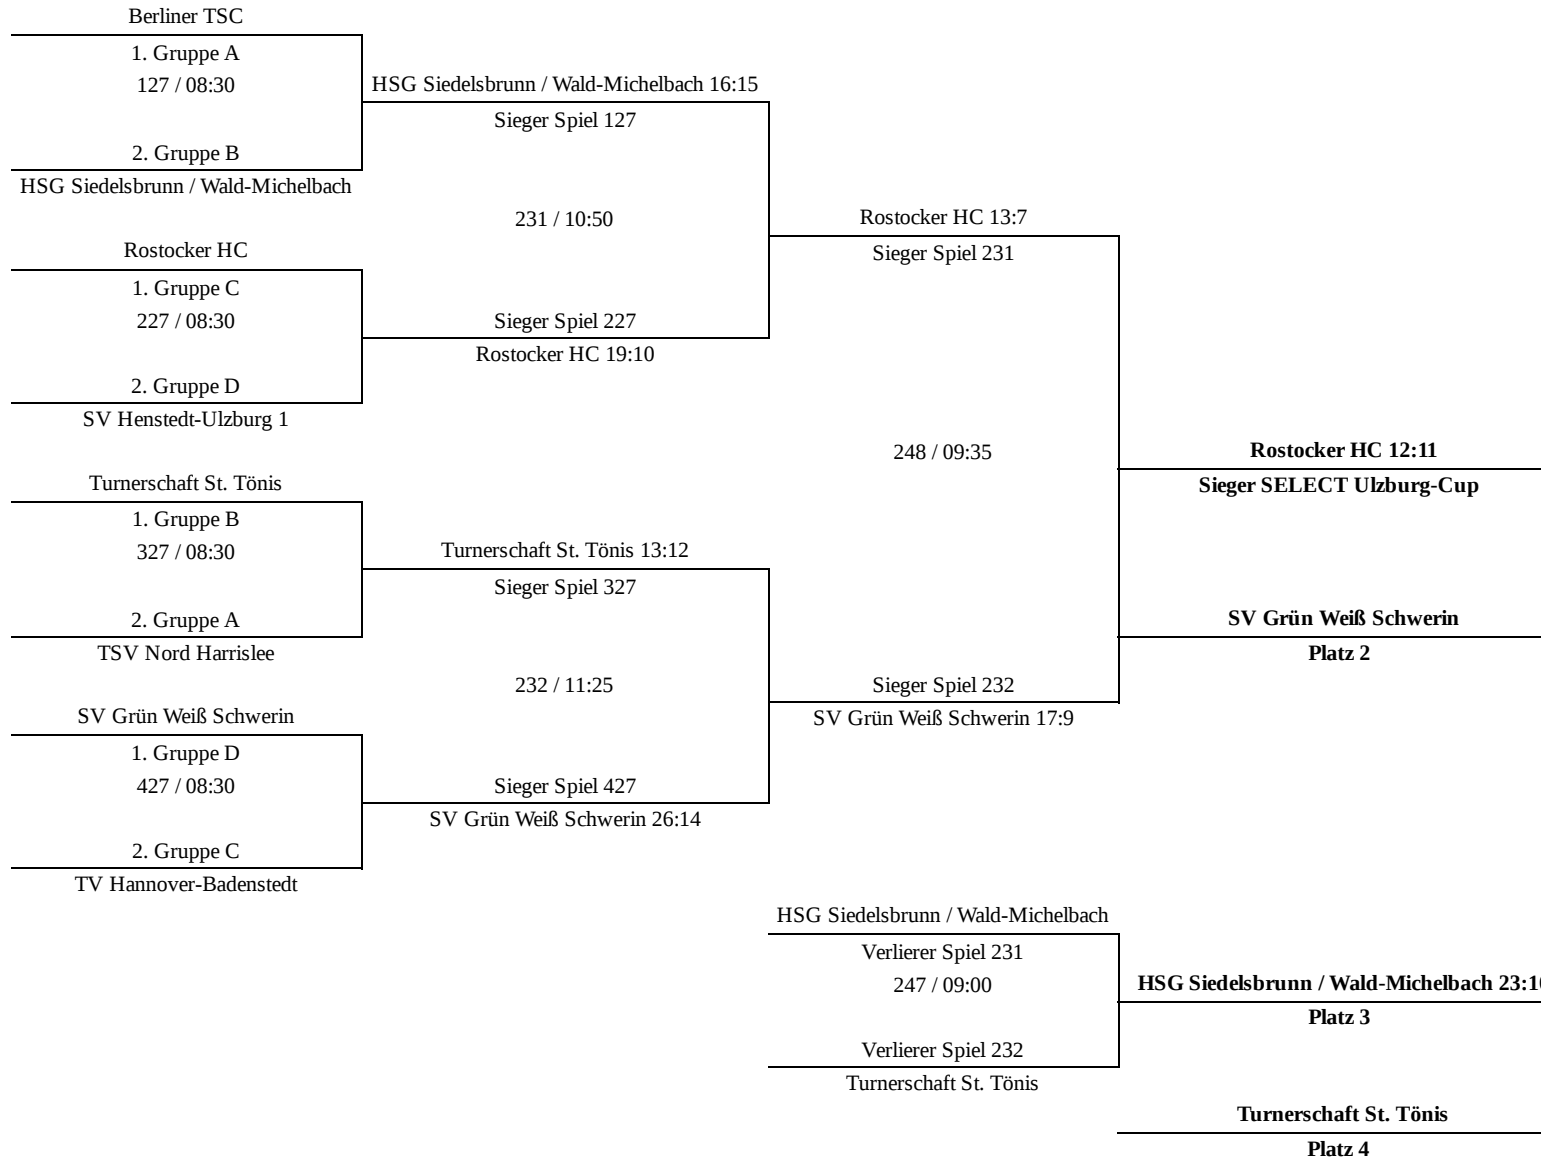

weiblich D (Platz 1-4)

43. SELECT Ulzburg-Cup

02.06.2019 15:17

Erste Ziffer der Spielnummer ist die Hallennummer.
First digit of game number is the number of the arena.

weiblich D (Platz 5-8 13-15)

43. SELECT Ulzburg-Cup