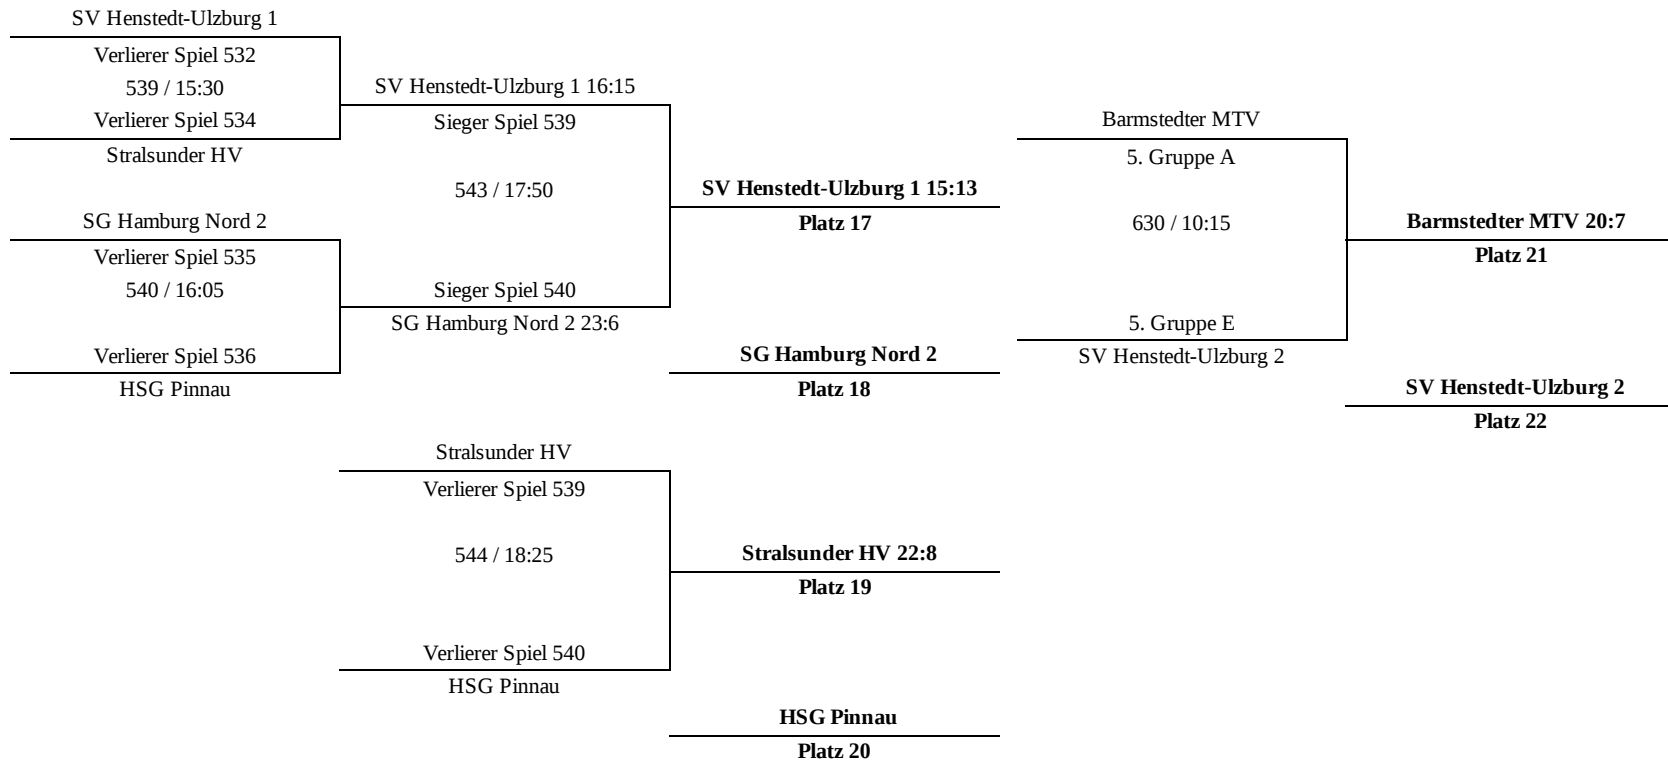

männlich C (Platz 17-22)

43. SELECT Ulzburg-Cup

02.06.2019 15:17

Erste Ziffer der Spielnummer ist die Hallennummer.
First digit of game number is the number of the arena.