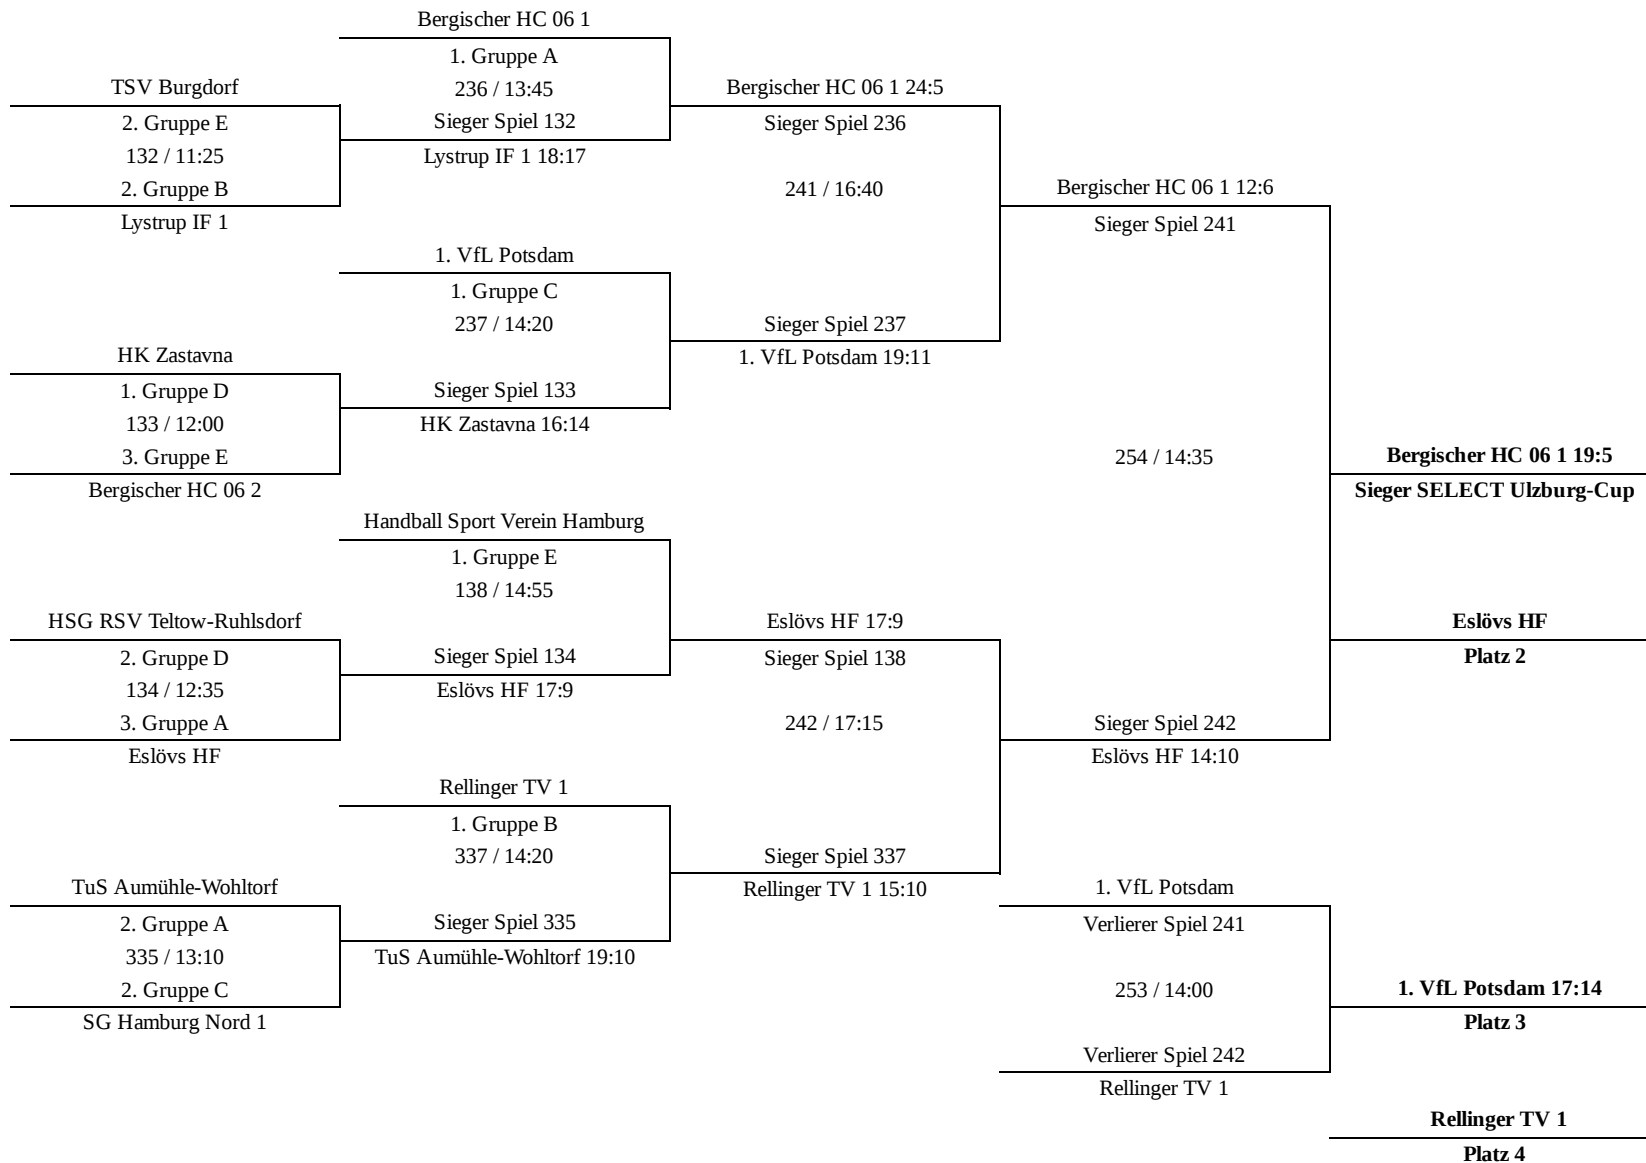

männlich C (Platz 1-4)

43. SELECT Ulzburg-Cup

02.06.2019 15:17

Erste Ziffer der Spielnummer ist die Hallennummer.
First digit of game number is the number of the arena.