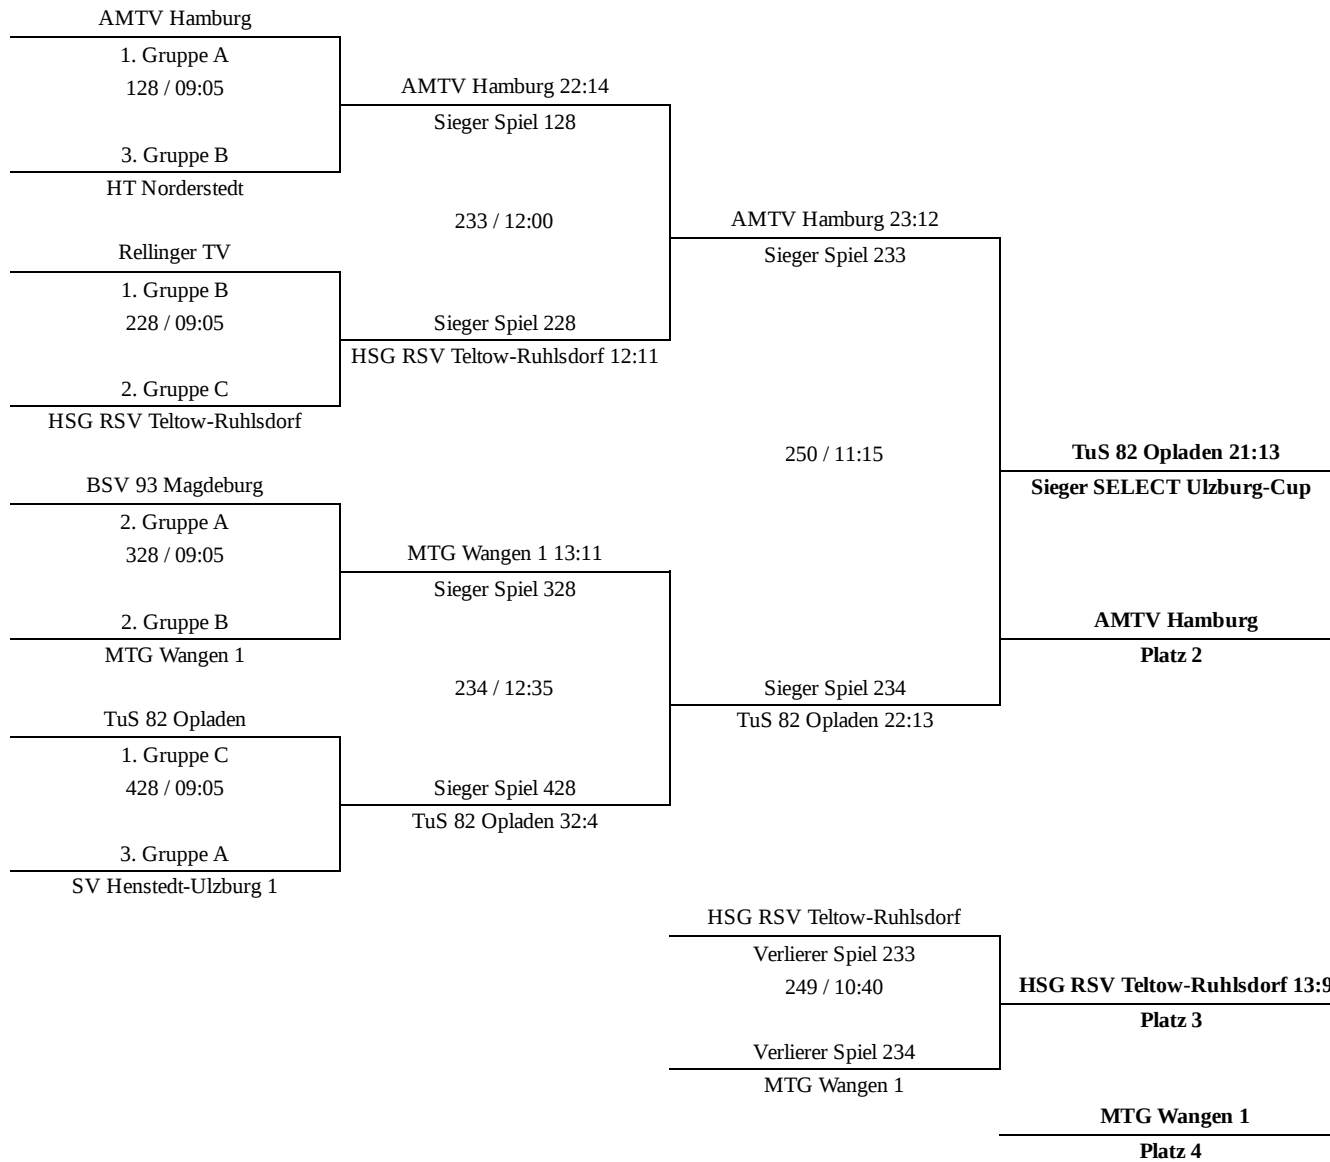

männlich D (Platz 1-4)

43. SELECT Ulzburg-Cup

02.06.2019 15:17

Erste Ziffer der Spielnummer ist die Hallennummer.
First digit of game number is the number of the arena.