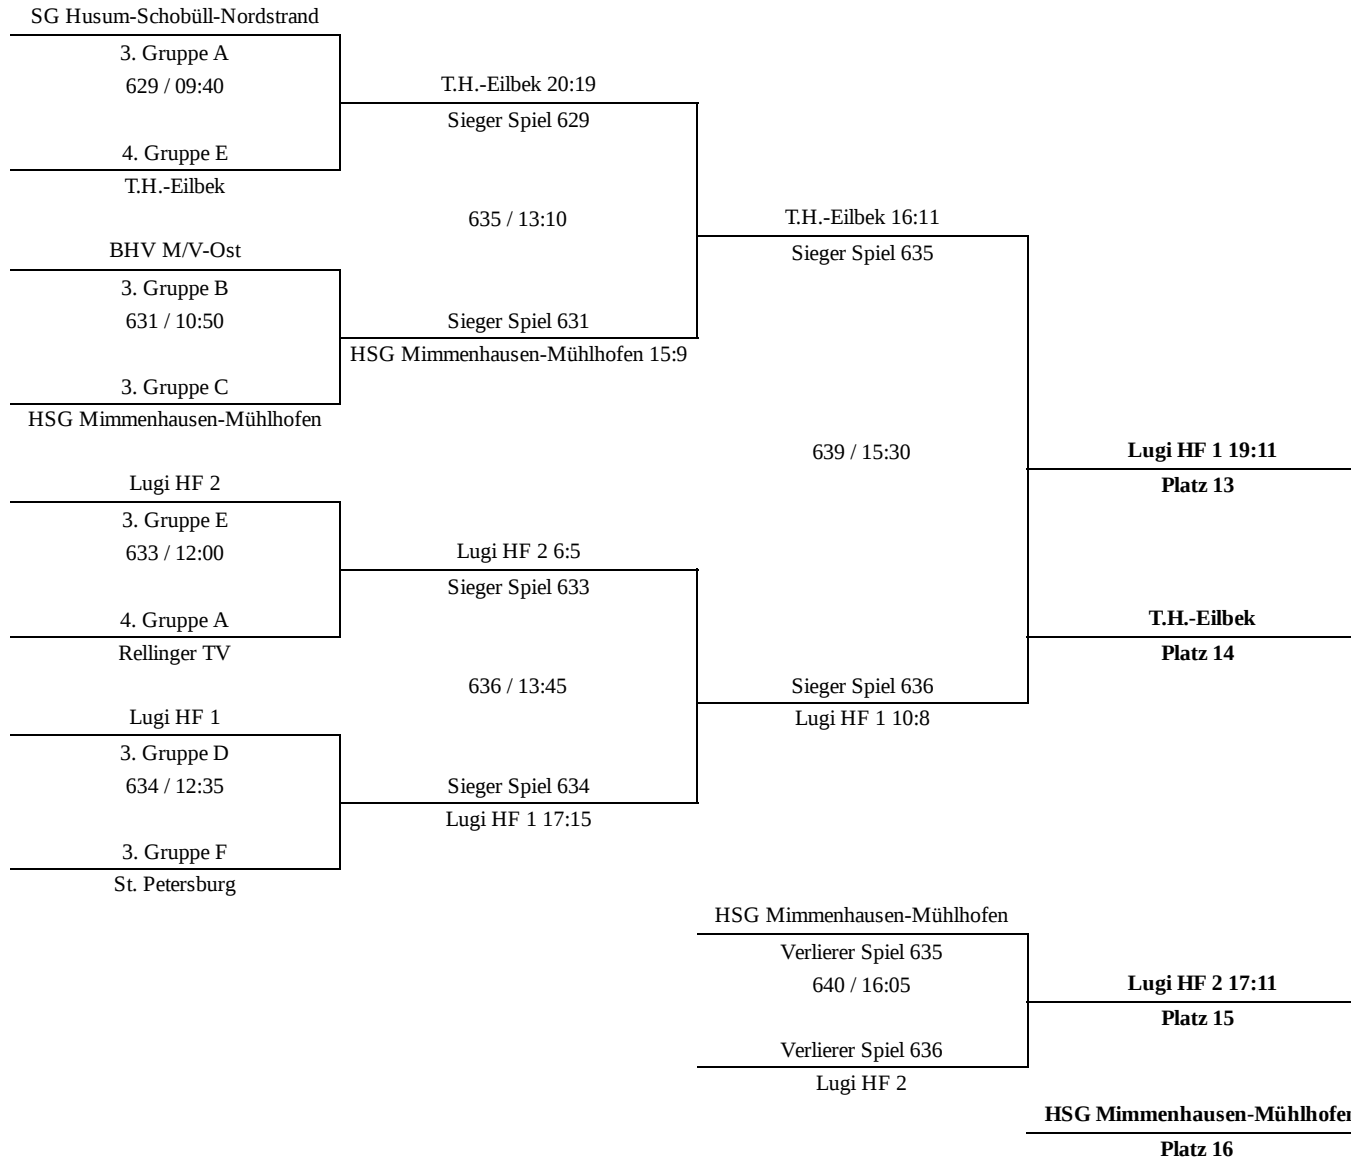

weiblich C (Platz 13-16)

43. SELECT Ulzburg-Cup

02.06.2019 15:17

Erste Ziffer der Spielnummer ist die Hallennummer.
First digit of game number is the number of the arena.