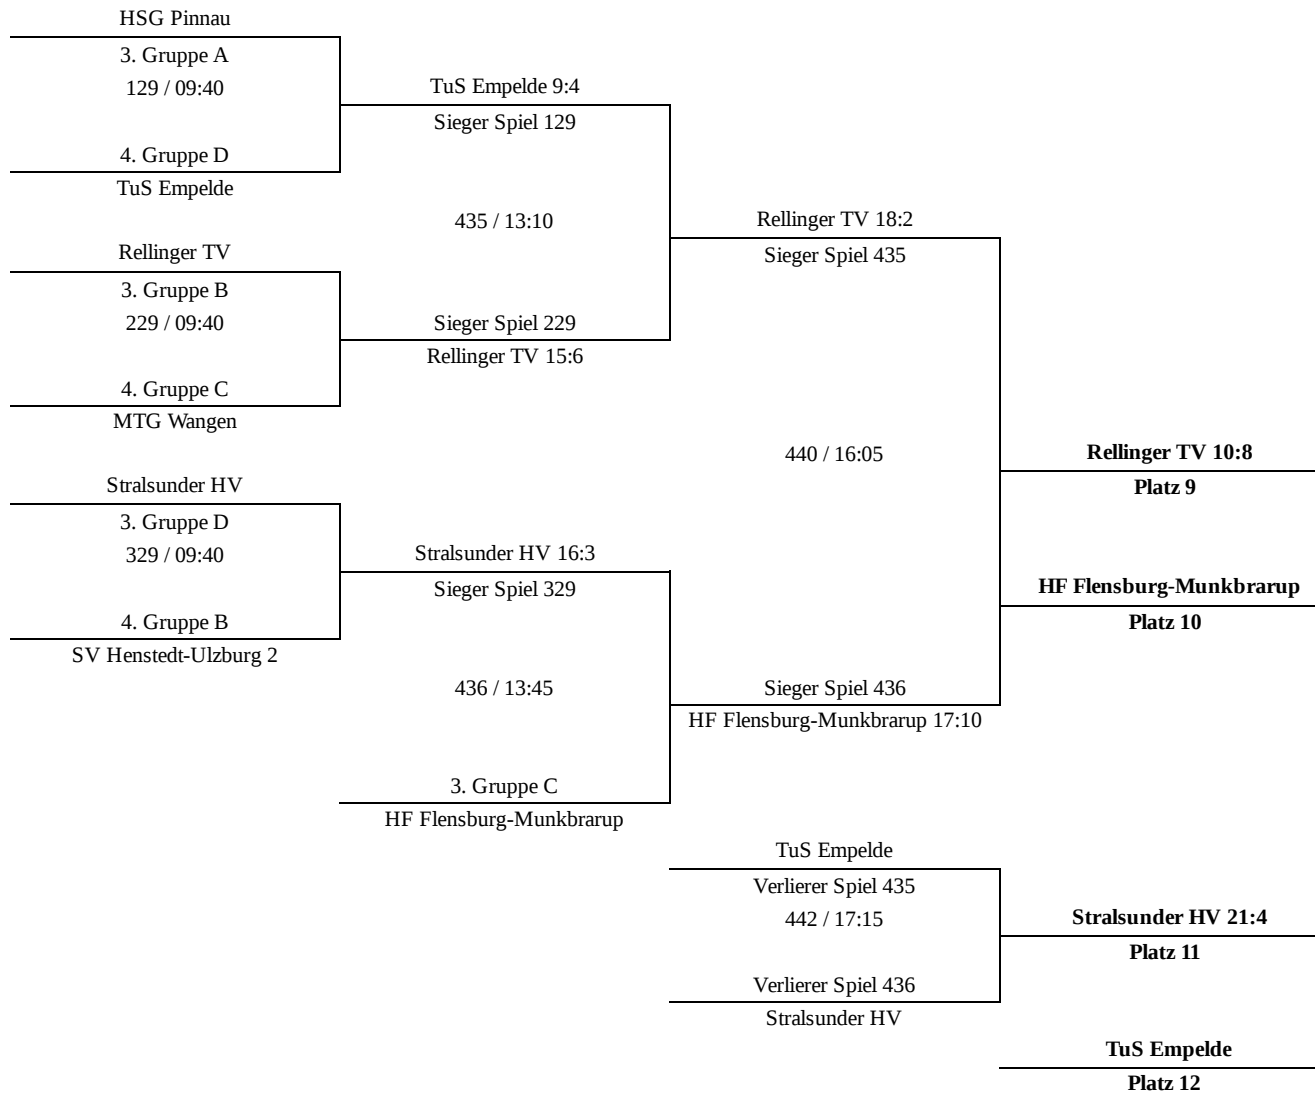

weiblich D (Platz 9-12)

43. SELECT Ulzburg-Cup

02.06.2019 15:17

Erste Ziffer der Spielnummer ist die Hallennummer.
First digit of game number is the number of the arena.