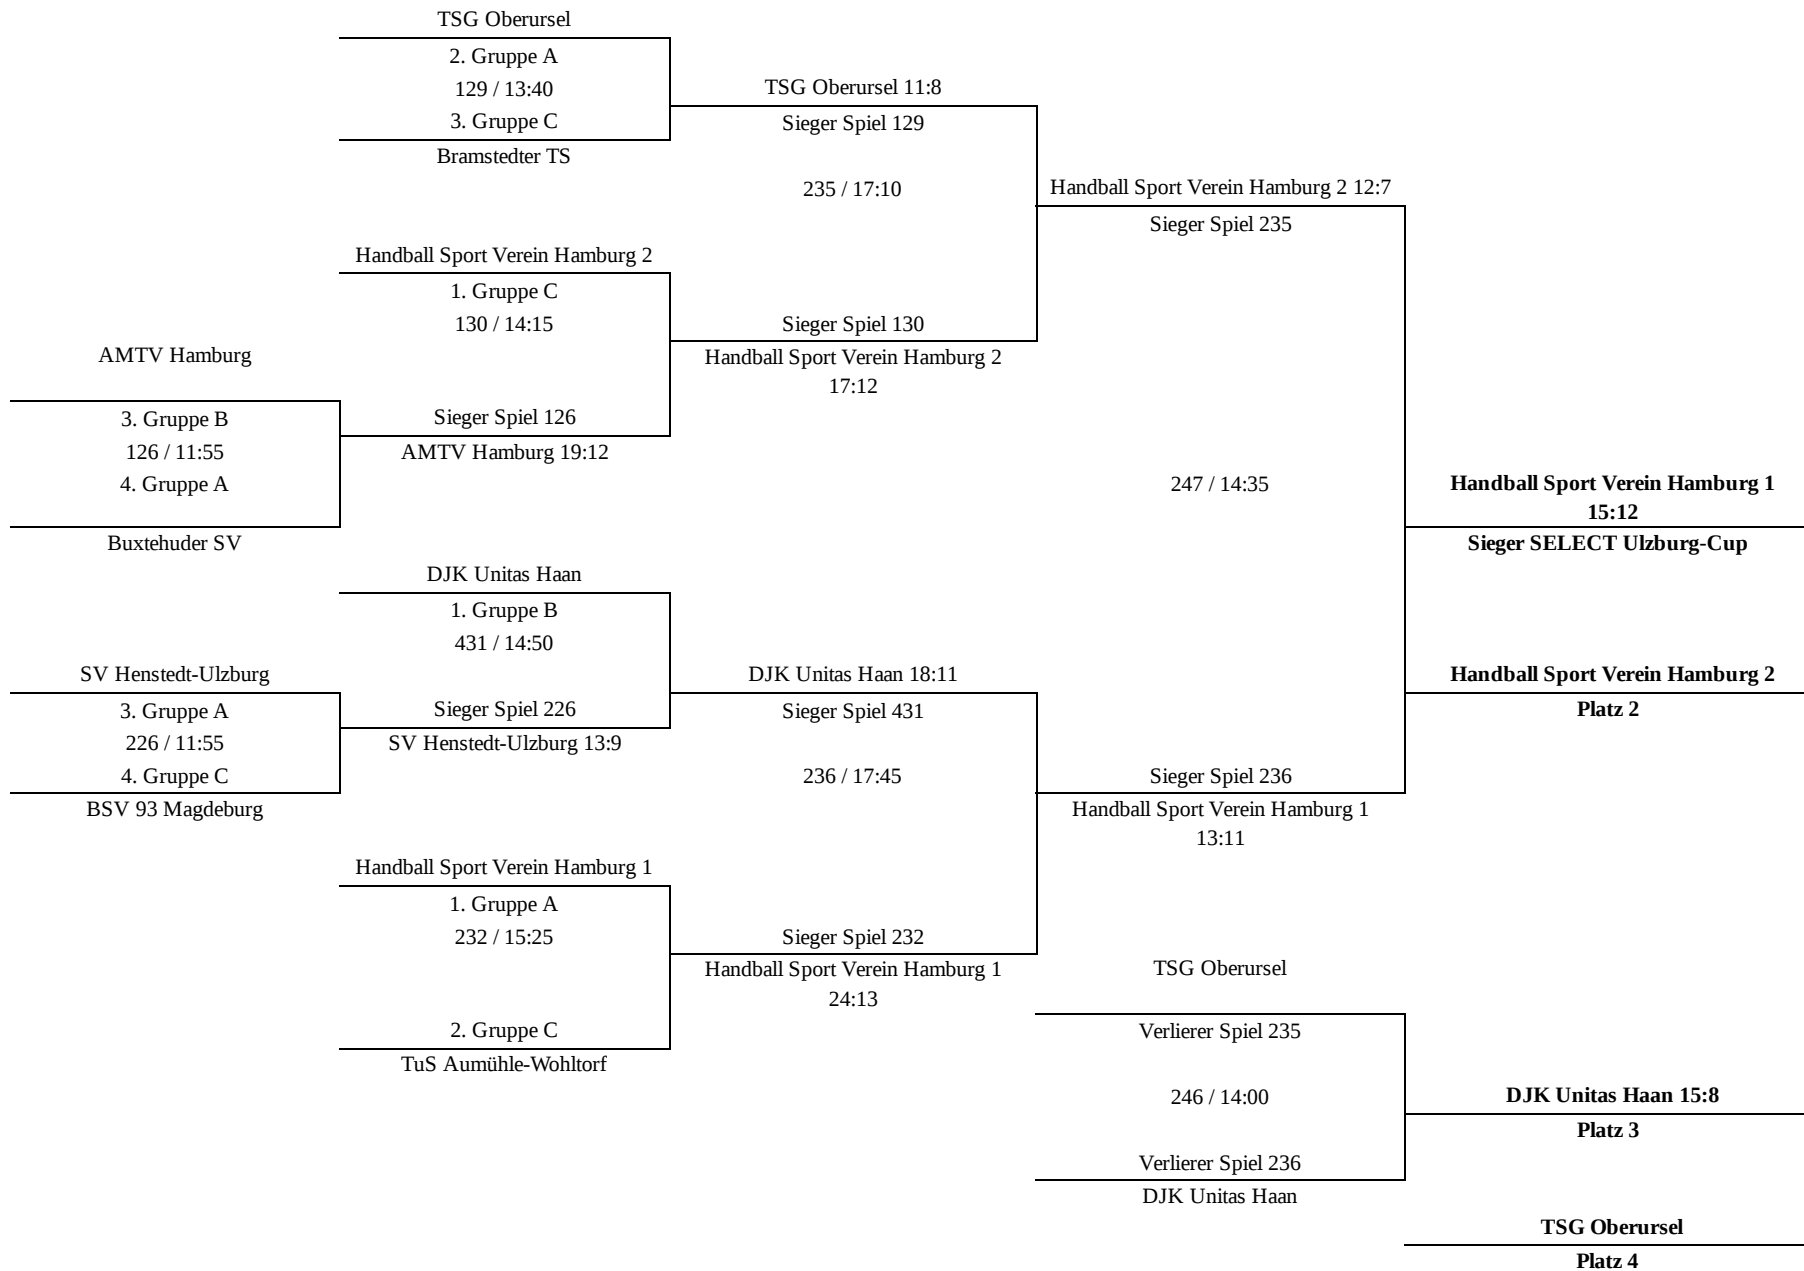

männlich A (Platz 1-4)

43. SELECT Ulzburg-Cup

10.06.2019 15:41

Erste Ziffer der Spielnummer ist die Hallennummer.
First digit of game number is the number of the arena.