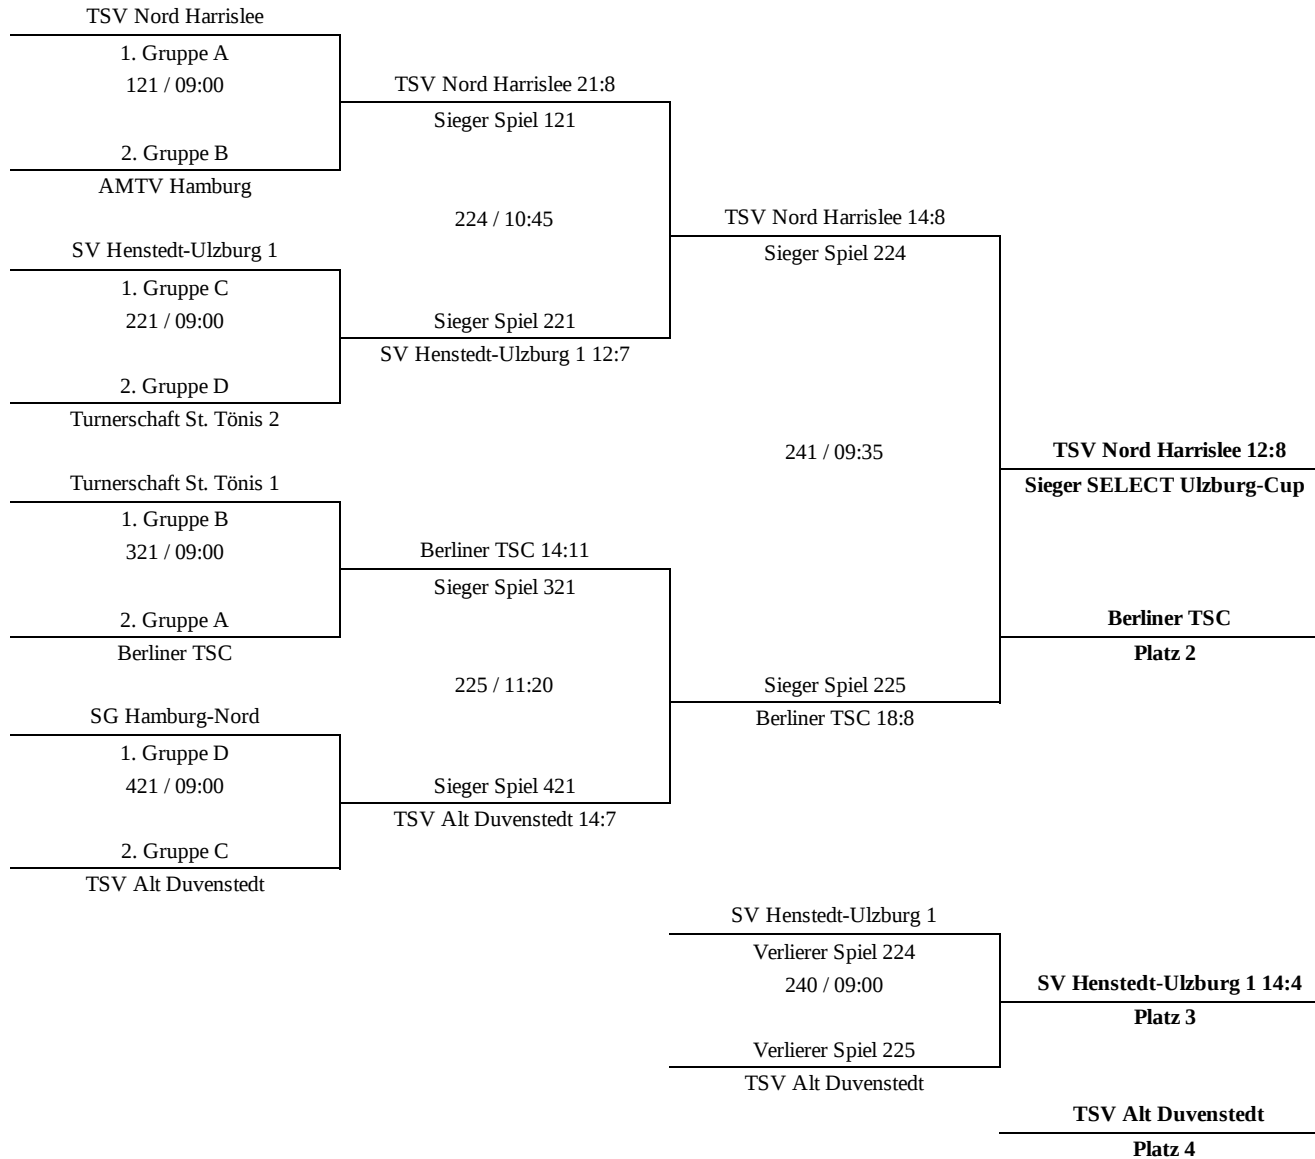

weibliche Jugend B - Gruppe D

43. SELECT Ulzburg-Cup

08.06.2019 22:13

Platz	Mannschaft	Spiele	Tore	D	Punkte
1	SG Hamburg-Nord	3/3	37:36	1	4:2
2	Turnerschaft St. Tönis 2	3/3	34:31	3	4:2
3	TuS Aumühle-Wohltorf	3/3	41:47	-6	2:4
4	SV Grün Weiß Schwerin	3/3	34:32	2	2:4

Samstag (08.06) Arena 3 (Olzeborchsule)

Zeit	Nr.	Jugend	Heim	Gast	Ergebnis
08:30 - 09:00	301	wB D	SG Hamburg-Nord	- SV Grün Weiß Schwerin	10 : 14
09:40 - 10:10	303	wB D	Turnerschaft St. Tönis 2	- TuS Aumühle-Wohltorf	17 : 14
12:00 - 12:30	307	wB D	SV Grün Weiß Schwerin	- TuS Aumühle-Wohltorf	15 : 16
14:20 - 14:50	311	wB D	SG Hamburg-Nord	- Turnerschaft St. Tönis 2	12 : 11

Samstag (08.06) Arena 4 (Sportland)

Zeit	Nr.	Jugend	Heim	Gast	Ergebnis
16:40 - 17:10	415	wB D	SV Grün Weiß Schwerin	- Turnerschaft St. Tönis 2	5 : 6

Samstag (08.06) Arena 3 (Olzeborchsule)

Zeit	Nr.	Jugend	Heim	Gast	Ergebnis
16:40 - 17:10	315	wB D	TuS Aumühle-Wohltorf	- SG Hamburg-Nord	11 : 15

weiblich B (Platz 1-4)

43. SELECT Ulzburg-Cup

10.06.2019 15:41

Erste Ziffer der Spielnummer ist die Hallennummer.
First digit of game number is the number of the arena.