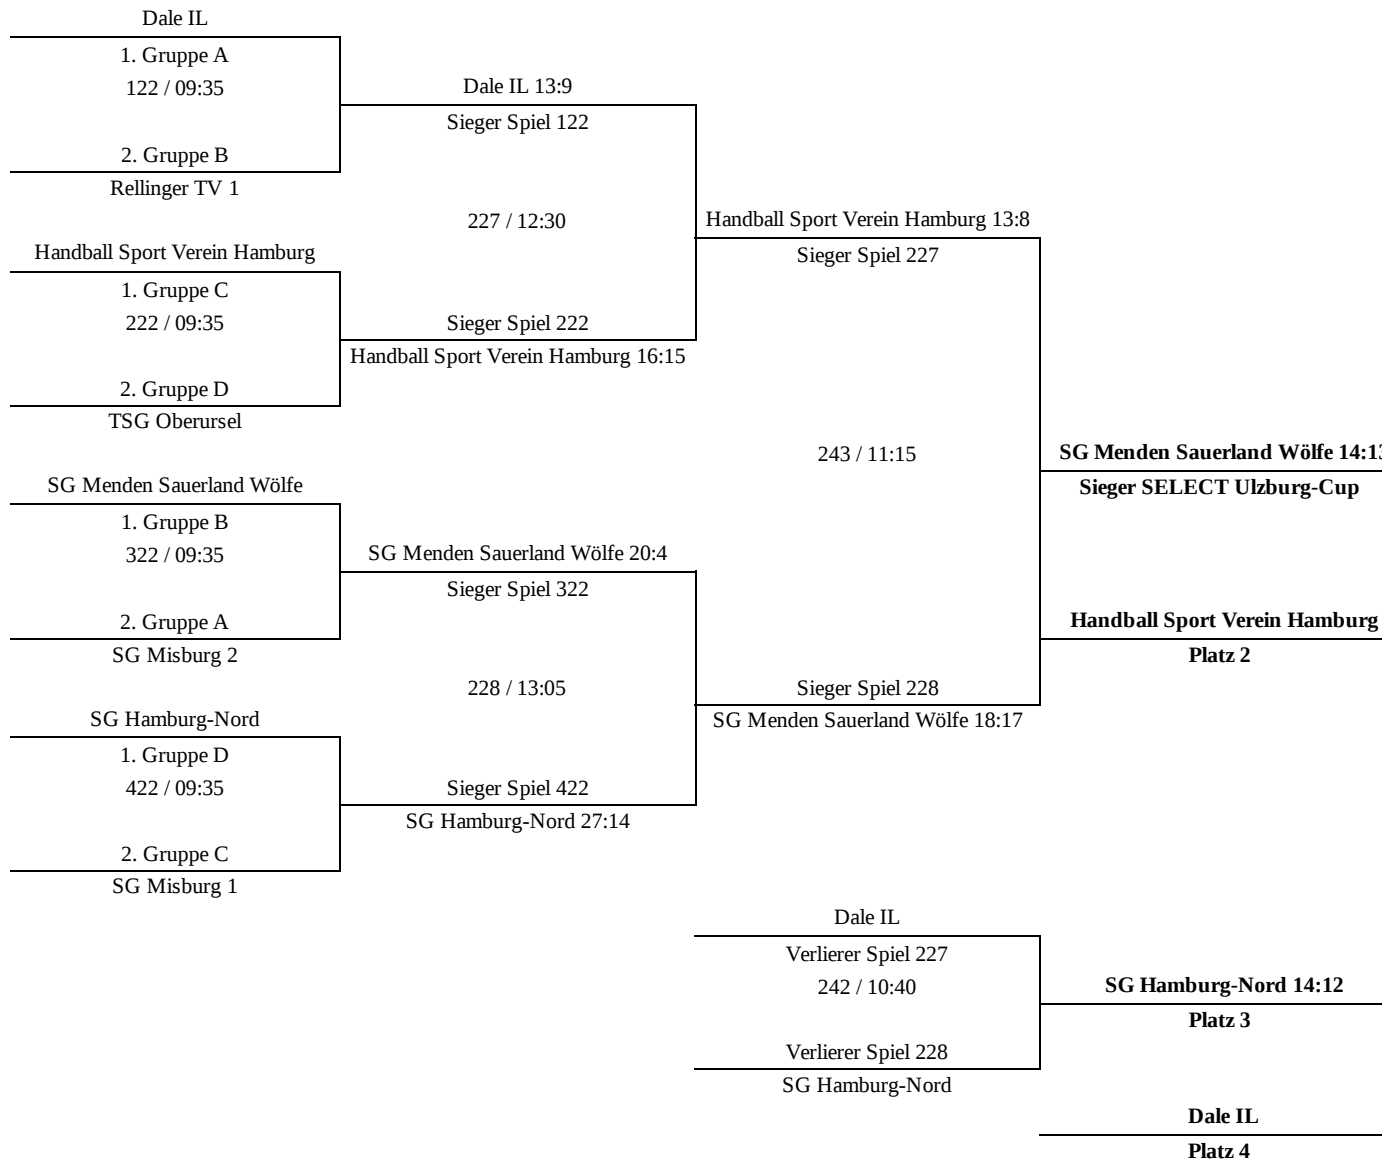

männlich B (Platz 1-4)

43. SELECT Ulzburg-Cup

10.06.2019 15:41

Erste Ziffer der Spielnummer ist die Hallennummer.
First digit of game number is the number of the arena.