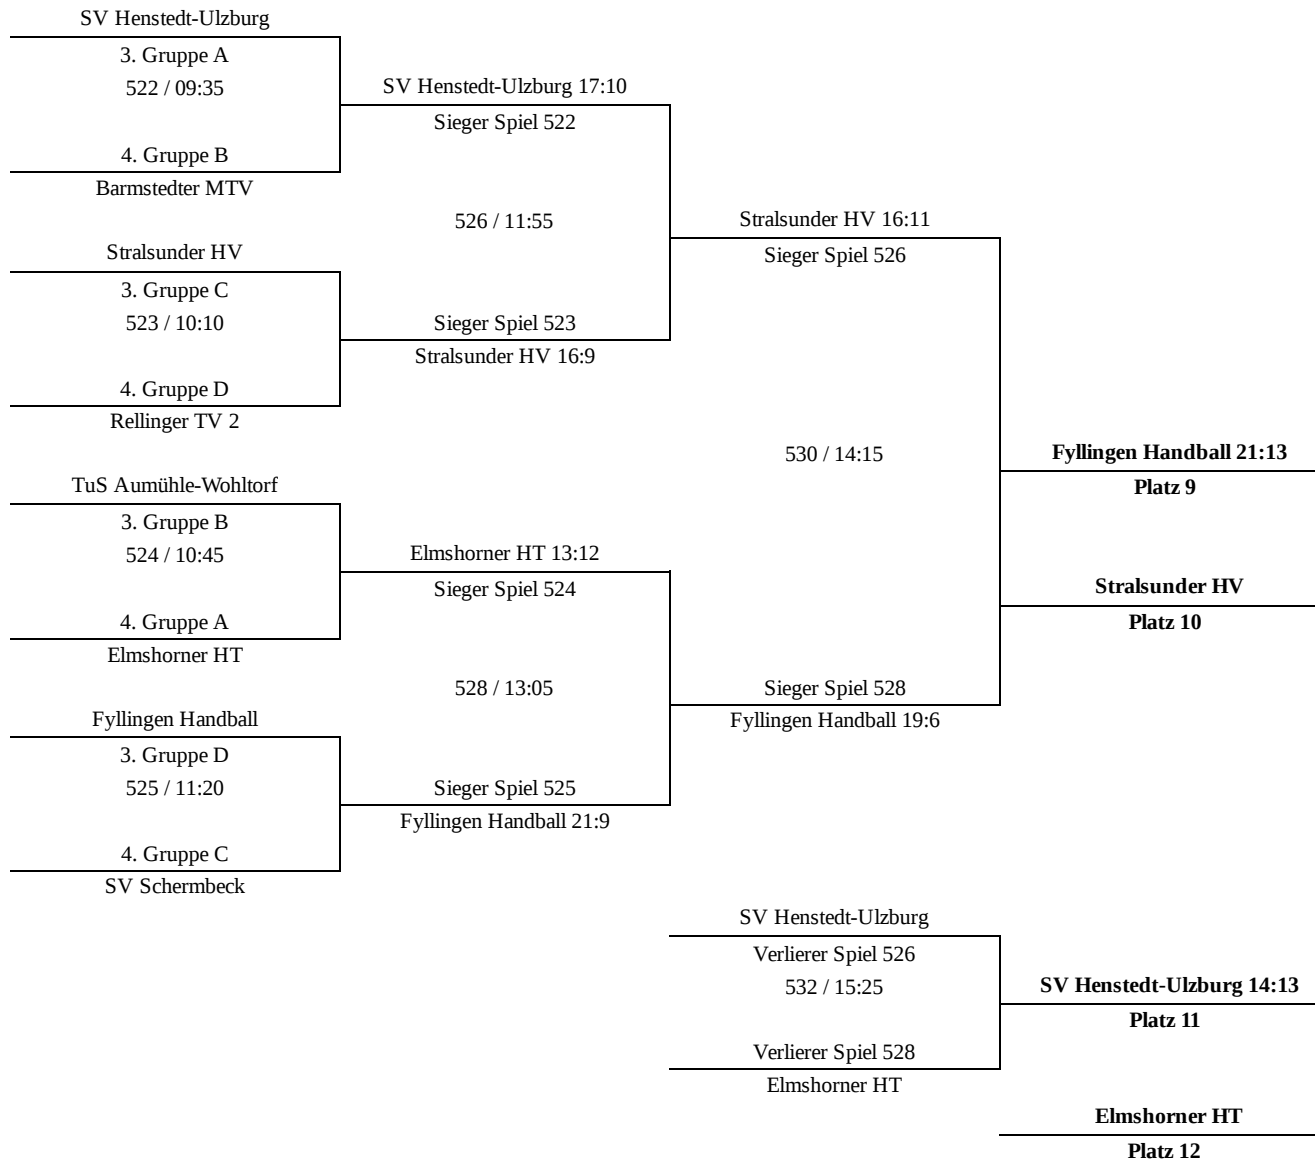

männlich B (Platz 9-12)

43. SELECT Ulzburg-Cup

10.06.2019 15:41

Erste Ziffer der Spielnummer ist die Hallennummer.
First digit of game number is the number of the arena.