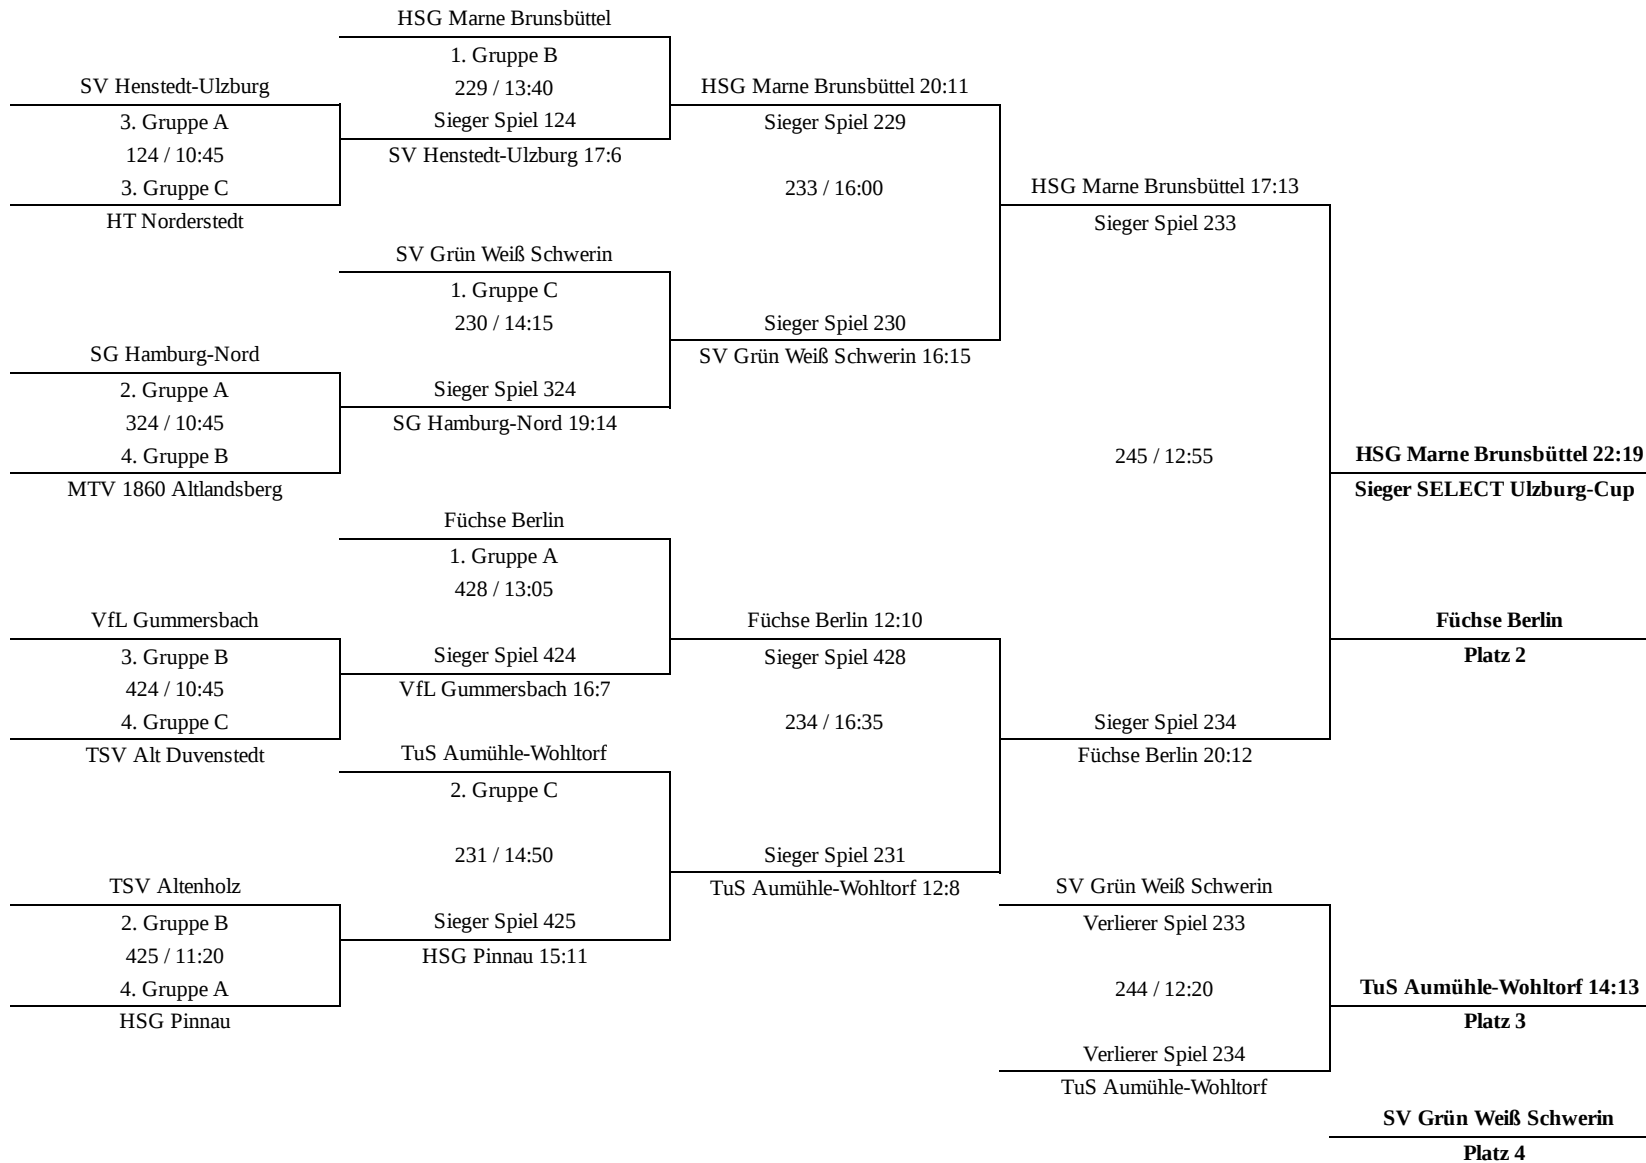

weiblich A (Platz 1-4)

43. SELECT Ulzburg-Cup

10.06.2019 15:41

Erste Ziffer der Spielnummer ist die Hallennummer.
First digit of game number is the number of the arena.