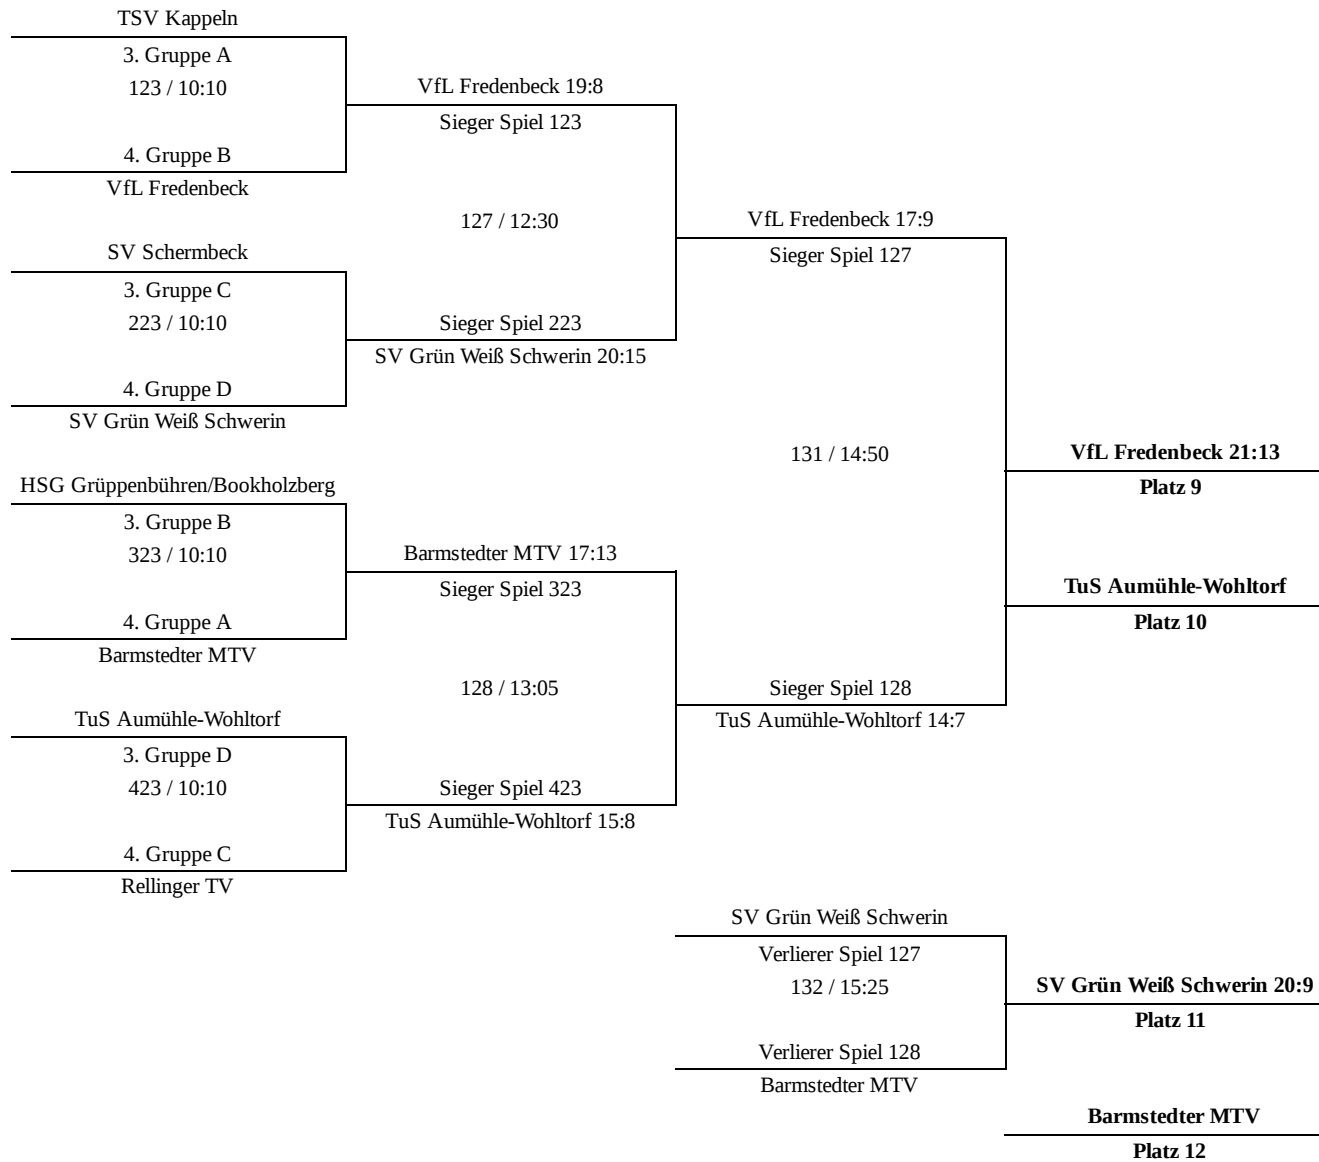

weiblich B (Platz 9-12)

43. SELECT Ulzburg-Cup

10.06.2019 15:41

Erste Ziffer der Spielnummer ist die Hallennummer.
First digit of game number is the number of the arena.