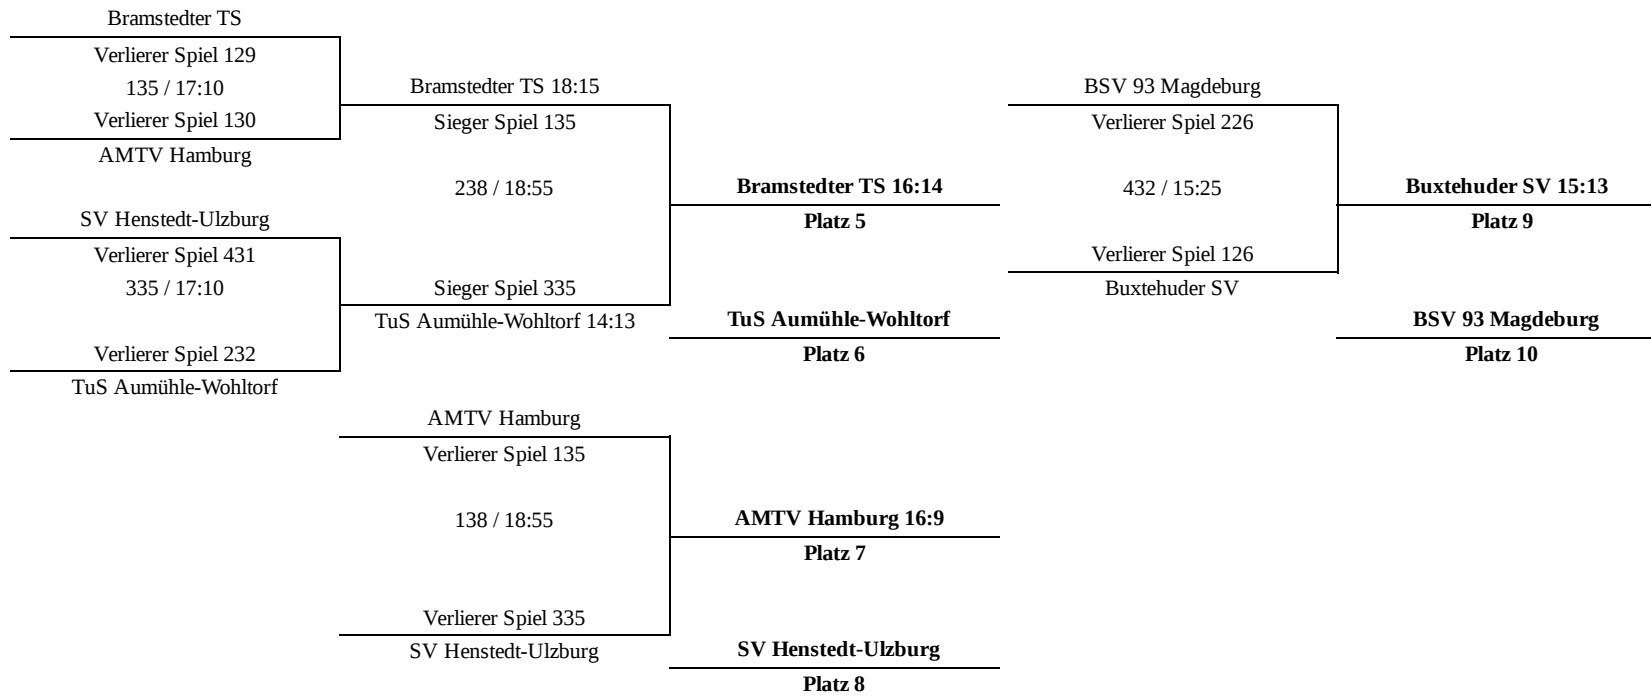

männlich A (Platz 5-11)

43. SELECT Ulzburg-Cup

10.06.2019 15:41

Erste Ziffer der Spielnummer ist die Hallennummer.
First digit of game number is the number of the arena.

Platzierungen

43. SELECT Ulzburg-Cup

	wB	mB	wA	mA
1.	TSV Nord Harrislee	SG Menden Sauerland Wölfe	HSG Marne Brunsbüttel	Handball Sport Verein Hamburg 1
2.	Berliner TSC	Handball Sport Verein Hamburg	Füchse Berlin	Handball Sport Verein Hamburg 2
3.	SV Henstedt-Ulzburg 1	SG Hamburg-Nord	TuS Aumühle-Wohltorf	DJK Unitas Haan
4.	TSV Alt Duvenstedt	Dale IL	SV Grün Weiß Schwerin	TSG Oberursel
5.	Turnerschaft St. Tönis 1	Rellinger TV 1	VfL Gummersbach	Bramstedter TS
6.	AMTV Hamburg	SG Misburg 1	SG Hamburg-Nord	TuS Aumühle-Wohltorf
7.	Turnerschaft St. Tönis 2	SG Misburg 2	SV Henstedt-Ulzburg	AMTV Hamburg
8.	SG Hamburg-Nord	TSG Oberursel	HSG Pinnau	SV Henstedt-Ulzburg
9.	VfL Fredenbeck	Fyllingen Handball	TSV Altenholz	Buxtehuder SV
10.	TuS Aumühle-Wohltorf	Stralsunder HV	MTV 1860 Altlandsberg	BSV 93 Magdeburg
11.	SV Grün Weiß Schwerin	SV Henstedt-Ulzburg	HT Norderstedt	SG Hamburg-Nord
12.	Barmstedter MTV	Elmshorner HT	TSV Alt Duvenstedt	-----
13.	SV Schermbeck	TuS Aumühle-Wohltorf	-----	-----
14.	HSG Gruppenbüren/Bookholzberg	Rellinger TV 2	-----	-----
15.	TSV Kappeln	SV Schermbeck	-----	-----
16.	Rellinger TV	Barmstedter MTV	-----	-----
17.	HSG Pinnau	-----	-----	-----
18.	SV Henstedt-Ulzburg 2	-----	-----	-----